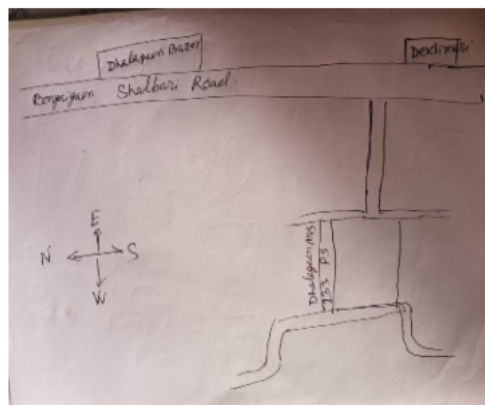

Nazri Naksha