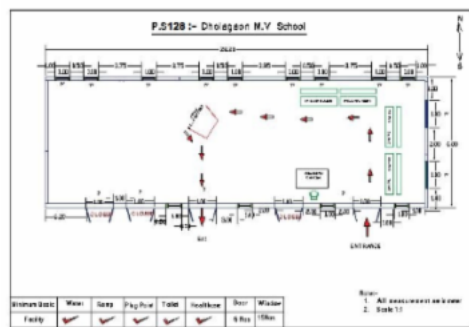

নিৰ্বাচক পঞ্জীয়ন বিষয়াৰ স্বাক্ষৰ

Nazri Naksha

Google Map View

Polling Station Building Front View

ভোটগ্ৰহন কেন্দ্ৰৰ সন্মুখৰ দৃশ্য

Cad View

Key MAP View

1 নাম : বমেশ চঃ নাথ পিতাৰ নাম: বলেন্দ্ৰ নাথ ঘৰ নং : ১ বয়স : 43 লিঙ্গ : পুৰুষ	CBJ1109144 ফটো উপলব্ধ	# 2 নাম : সবিতা নাথ স্বামীৰ নাম: বমেশ চন্দ্ৰ নাথ ঘৰ নং : ১ বয়স : 34 লিঙ্গ : মহিলা	CBJ1108845 ফটো উপলব্ধ	3 নাম : ৰঞ্জিত কুমাৰ নাথ পিতাৰ নাম: পৰমেশ্বৰ নাথ ঘৰ নং : ২ বয়স : 32 লিঙ্গ : পুৰুষ	CBJ0017137 ফটো উপলব্ধ
4 নাম : নমিতা নাথ স্বামীৰ নাম: ৰঞ্জিত কুমাৰ নাথ ঘৰ নং : ২ বয়স : 25 লিঙ্গ : মহিলা	CBJ0552000 ফটো উপলব্ধ	5 নাম : বিপুল কুঃ নাথ পিতাৰ নাম: ধীৰেন নাথ ঘৰ নং : 3 বয়স : 39 লিঙ্গ : পুৰুষ	CBJ1111462 ফটো উপলব্ধ	6 নাম : কৰৱী নাথ স্বামীৰ নাম: বিপুল কুমাৰ নাথ ঘৰ নং : ৩ বয়স : 29 লিঙ্গ : মহিলা	CBJ0518233 ফটো উপলব্ধ
# 7 নাম : মতিলাল নাথ পিতাৰ নাম: দয়াল চন্দ্ৰ নাথ ঘৰ নং : 8 বয়স : 51 লিঙ্গ : পুৰুষ	CBJ1110130 ফটো উপলব্ধ	# 8 নাম : সবিতা বালা নাথ স্বামীৰ নাম: মতিলাল নাথ ঘৰ নং : 8 বয়স : 39 লিঙ্গ : মহিলা	CBJ1113855 ফটো উপলব্ধ	9 নাম : উত্তম কুমাৰ নাথ পিতাৰ নাম: দয়াল চন্দ্ৰ নাথ ঘৰ নং : ৫ বয়স : 53 লিঙ্গ : পুৰুষ	CBJ1110118 ফটো উপলব্ধ
10 নাম : নমিতা নাথ স্বামীৰ নাম: উত্তম কুমাৰ নাথ ঘৰ নং : ৫ বয়স : 39 লিঙ্গ : মহিলা	CBJ1110129 ফটো উপলব্ধ	11 নাম : জেউতী নাথ পিতাৰ নাম: উত্তম কুমাৰ নাথ ঘৰ নং : 5 বয়স : 21 লিঙ্গ : মহিলা	QQM0052514 ফটো উপলব্ধ	# 12 নাম : উৎপল কুমাৰ নাথ পিতাৰ নাম: ৰতিকান্ত নাথ ঘৰ নং : ৬ বয়স : 53 লিঙ্গ : পুৰুষ	CBJ1110630 ফটো উপলব্ধ
13 নাম : ডেইজী নাথ স্বামীৰ নাম: উৎপল নাথ ঘৰ নং : ৬ বয়স : 35 লিঙ্গ : মহিলা	CBJ0529081 ফটো উপলব্ধ	14 নাম : মনোমতী ৰায় স্বামীৰ নাম: শংকৰ বৰ্মন ঘৰ নং : ৭ বয়স : 32 লিঙ্গ : মহিলা	CBJ0032979 ফটো উপলব্ধ	15 নাম : শংকৰ বৰ্মন পিতাৰ নাম: নীলকান্ত বৰ্মণ ঘৰ নং : ৭ বয়স : 30 লিঙ্গ : পুৰুষ	CBJ0196915 ফটো উপলব্ধ
16 নাম : খৰ্গেশ্বৰ নাথ পিতাৰ নাম: মোহন চন্দ্ৰ নাথ ঘৰ নং : ৮ বয়স : 53 লিঙ্গ : পুৰুষ	CBJ1109519 ফটো উপলব্ধ	17 নাম : গমন্তী বালা নাথ স্বামীৰ নাম: খৰ্গেশ্বৰ নাথ ঘৰ নং : ৮ বয়স : 42 লিঙ্গ : মহিলা	CBJ1109520 ফটো উপলব্ধ	18 নাম : প্ৰফুল্ল নাথ পিতাৰ নাম: খৰ্গেশ্বৰ নাথ ঘৰ নং : ৮ বয়স : 25 লিঙ্গ : পুৰুষ	CBJ0320044 ফটো উপলব্ধ
19 নাম : চন্দন কুমাৰ নাথ পিতাৰ নাম: খৰ্গেশ্বৰ নাথ ঘৰ নং : ৮ বয়স : 24 লিঙ্গ : পুৰুষ	CBJ0414920 ফটো উপলব্ধ	20 নাম : প্ৰভাতী বৰ্মন স্বামীৰ নাম: নাৰায়ন বৰ্মন ঘৰ নং : ৯ বয়স : 38 লিঙ্গ : মহিলা	CBJ1107648 ফটো উপলব্ধ	# 21 নাম : গীতা ৰানী নাথ পিতাৰ নাম: যুগোল নাথ ঘৰ নং : ১০ বয়স : 37 লিঙ্গ : মহিলা	CBJ1085489 ফটো উপলব্ধ
# 22 নাম : চন্দন নাথ পিতাৰ নাম: জয়ধৰ নাথ ঘৰ নং : ১০ বয়স : 33 লিঙ্গ : পুৰুষ	CBJ1113899 ফটো উপলব্ধ	23 নাম : টংকেশ্বৰ নাথ পিতাৰ নাম: মোহন চন্দ্ৰ নাথ ঘৰ নং : ১১ বয়স : 37 লিঙ্গ : পুৰুষ	CBJ1109575 ফটো উপলব্ধ	24 নাম : নন্দিতা নাথ স্বামীৰ নাম: টংকেশ্বৰ নাথ ঘৰ নং : ১১ বয়স : 35 লিঙ্গ : মহিলা	CBJ0342139 ফটো উপলব্ধ
25 নাম : উদয় চন্দ্ৰ নাথ পিতাৰ নাম: যোগেন চন্দ্ৰ নাথ ঘৰ নং : ১২ বয়স : 28 লিঙ্গ : পুৰুষ	CBJ0056929 ফটো উপলব্ধ	26 নাম : মিনতি বালা নাথ স্বামীৰ নাম: উদয় চন্দ্ৰ নাথ ঘৰ নং : ১২ বয়স : 27 লিঙ্গ : মহিলা	CBJ0337766 ফটো উপলব্ধ	27 নাম : পবিত্ৰা নাথ পিতাৰ নাম: পুষ্প ৰাম নাথ ঘৰ নং : 13 বয়স : 37 লিঙ্গ : মহিলা	CBJ0249862 ফটো উপলব্ধ
28 নাম : দিফিৰী নাথ স্বামীৰ নাম: পঞ্চাণন নাথ ঘৰ নং : 14 বয়স : 37 লিঙ্গ : মহিলা	CBJ1107955 ফটো উপলব্ধ	29 নাম : কপিল চন্দ্ৰ নাথ পিতাৰ নাম: প্ৰদীপ কুমাৰ নাথ ঘৰ নং : 15 বয়স : 27 লিঙ্গ : পুৰুষ	CBJ0248203 ফটো উপলব্ধ	30 নাম : উত্তমা নাথ পিতাৰ নাম: নবীন নাথ ঘৰ নং : 15 বয়স : 25 লিঙ্গ : মহিলা	CBJ0415919 ফটো উপলব্ধ