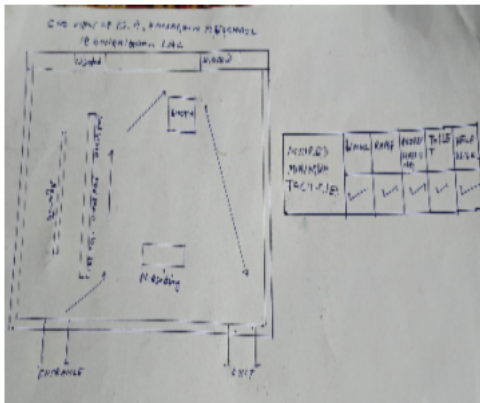

নিৰ্বাচক পঞ্জীয়ন বিষয়াৰ স্বাক্ষৰ

Nazri Naksha

Google Map View

Polling Station Building Front View

ভোটগ্ৰহন কেন্দ্ৰৰ সন্মুখৰ দৃশ্য

Cad View

Key MAP View

1 নাম : চিৰোবালা চৌধুৰী স্বামীৰ নাম: তিলোক চৌধুৰী ঘৰ নং : ১ বয়স : 64 লিঙ্গ : মহিলা	CBJ7134567 ফটো উপলব্ধ	2 নাম : মুকন্দ চৌধুৰী পিতাৰ নাম: তিলোক চৌধুৰী ঘৰ নং : ১ বয়স : 37 লিঙ্গ : পুৰুষ	CBJ7134578 ফটো উপলব্ধ	# 3 নাম : অনিল চৌধুৰী পিতাৰ নাম: তিলোক চৌধুৰী ঘৰ নং : ৭২ বয়স : 33 লিঙ্গ : পুৰুষ	CBJ7141119 ফটো উপলব্ধ
# 4 নাম : নমিতা চৌধুৰী স্বামীৰ নাম: অনিল চৌধুৰী ঘৰ নং : ৭২ বয়স : 25 লিঙ্গ : মহিলা	CBJ0305912 ফটো উপলব্ধ	5 নাম : উমাচৰন বৰ্মন পিতাৰ নাম: বাসুৰাম বৰ্মন ঘৰ নং : 2 বয়স : 53 লিঙ্গ : পুৰুষ	CBJ7134647 ফটো উপলব্ধ	6 নাম : সুকতাৰা বৰ্মন স্বামীৰ নাম: উমা চৰম বৰ্মন ঘৰ নং : 2 বয়স : 37 লিঙ্গ : মহিলা	CBJ7141255 ফটো উপলব্ধ
7 নাম : বিমলা বৰ্মন স্বামীৰ নাম: বাসুৰাম বৰ্মন ঘৰ নং : ৩ বয়স : 73 লিঙ্গ : মহিলা	CBJ7134636 ফটো উপলব্ধ	8 নাম : ভূপেন বৰ্মন পিতাৰ নাম: বাসুৰাম বৰ্মন ঘৰ নং : ৩ বয়স : 46 লিঙ্গ : পুৰুষ	CBJ7134670 ফটো উপলব্ধ	9 নাম : কল্যাণী বৰ্মন স্বামীৰ নাম: প্ৰফুল্ল বৰ্মন ঘৰ নং : ৩ বয়স : 46 লিঙ্গ : মহিলা	CBJ7134669 ফটো উপলব্ধ
10 নাম : পূৰ্ণিমা বৰ্মন স্বামীৰ নাম: ভূপেন চন্দ্ৰ বৰ্মন ঘৰ নং : ৩ বয়স : 42 লিঙ্গ : মহিলা	CBJ7141266 ফটো উপলব্ধ	11 নাম : লোহিত বৰ্মন পিতাৰ নাম: বাসু ৰাম বৰ্মন ঘৰ নং : ৩ বয়স : 34 লিঙ্গ : পুৰুষ	CBJ7141244 ফটো উপলব্ধ	12 নাম : কাঞ্চন বৰ্মন পিতাৰ নাম: প্ৰফুল্ল বৰ্মন ঘৰ নং : 3 বয়স : 22 লিঙ্গ : মহিলা	CBJ0481374 ফটো উপলব্ধ
13 নাম : লক্ষ্মী বৰ্মন স্বামীৰ নাম: লোহিত বৰ্মন ঘৰ নং : 3 বয়স : 21 লিঙ্গ : মহিলা	QQM0024307 ফটো উপলব্ধ	# 14 নাম : প্ৰফুল্ল বৰ্মন পিতাৰ নাম: বাসুৰাম বৰ্মন ঘৰ নং : ৩ বয়স : 50 লিঙ্গ : পুৰুষ	CBJ7134658 ফটো উপলব্ধ	15 নাম : নিপুল বৰ্মন পিতাৰ নাম: সুদিৰাম বৰ্মন ঘৰ নং : 4 বয়স : 55 লিঙ্গ : পুৰুষ	CBJ7134761 ফটো উপলব্ধ
16 নাম : মাধবী বৰ্মন স্বামীৰ নাম: নিপুল বৰ্মন ঘৰ নং : 4 বয়স : 43 লিঙ্গ : মহিলা	CBJ7134794 ফটো উপলব্ধ	17 নাম : মিনা বালা সিংহ স্বামীৰ নাম: মুক্তাৰাম সিংহ ঘৰ নং : ৫ বয়স : 48 লিঙ্গ : মহিলা	CBJ7134738 ফটো উপলব্ধ	# 18 নাম : ববিতা সিংহ পিতাৰ নাম: মুক্তাৰাম সিংহ ঘৰ নং : ৫ বয়স : 25 লিঙ্গ : মহিলা	CBJ0305474 ফটো উপলব্ধ
19 নাম : থানেশ্বৰ বৰ্মন পিতাৰ নাম: সুদিৰাম বৰ্মন ঘৰ নং : 6 বয়স : 59 লিঙ্গ : পুৰুষ	CBJ7134749 ফটো উপলব্ধ	20 নাম : নিজয়া বৰ্মন স্বামীৰ নাম: থানেশ্বৰ বৰ্মন ঘৰ নং : 6 বয়স : 49 লিঙ্গ : মহিলা	CBJ7134750 ফটো উপলব্ধ	21 নাম : জ্যোতিষ্মা বৰ্মণ পিতাৰ নাম: থানেশ্বৰ বৰ্মণ ঘৰ নং : 6 বয়স : 27 লিঙ্গ : মহিলা	CBJ0188839 ফটো উপলব্ধ
22 নাম : কৃতিকমল বৰ্মন পিতাৰ নাম: থানেশ্বৰ বৰ্মন ঘৰ নং : 6 বয়স : 25 লিঙ্গ : পুৰুষ	CBJ0552307 ফটো উপলব্ধ	23 নাম : গোপেশ্বৰ বৰ্মন পিতাৰ নাম: সুদিৰাম বৰ্মন ঘৰ নং : ৭ বয়স : 47 লিঙ্গ : পুৰুষ	CBJ7134772 ফটো উপলব্ধ	24 নাম : দিপালী বৰ্মন স্বামীৰ নাম: গোপেশ্বৰ বৰ্মন ঘৰ নং : ৭ বয়স : 42 লিঙ্গ : মহিলা	CBJ0216663 ফটো উপলব্ধ
25 নাম : ধীমান সিংহ পিতাৰ নাম: মানিকচন্দ্ৰ সিংহ ঘৰ নং : ৮ বয়স : 56 লিঙ্গ : পুৰুষ	CBJ7134807 ফটো উপলব্ধ	26 নাম : পূৰ্ণিমা সিংহ স্বামীৰ নাম: ধীমান সিংহ ঘৰ নং : ৮ বয়স : 44 লিঙ্গ : মহিলা	CBJ7134818 ফটো উপলব্ধ	27 নাম : বৰ্ণালী সিংহ পিতাৰ নাম: ধীমান সিংহ ঘৰ নং : ৮ বয়স : 27 লিঙ্গ : মহিলা	CBJ0199737 ফটো উপলব্ধ
28 নাম : হিটলাৰ সিংহ পিতাৰ নাম: ধীমান সিংহ ঘৰ নং : ৮ বয়স : 24 লিঙ্গ : পুৰুষ	CBJ0380642 ফটো উপলব্ধ	29 নাম : জয়মতী সিংহ স্বামীৰ নাম: ৰত্নেশ্বৰ সিংহ ঘৰ নং : 9 বয়স : 90 লিঙ্গ : মহিলা	CBJ7134829 ফটো উপলব্ধ	30 নাম : অৰুন চন্দ্ৰ সিংহ পিতাৰ নাম: ৰত্নেশ্বৰ সিংহ ঘৰ নং : ৯ বয়স : 67 লিঙ্গ : পুৰুষ	CBJ7134852 ফটো উপলব্ধ