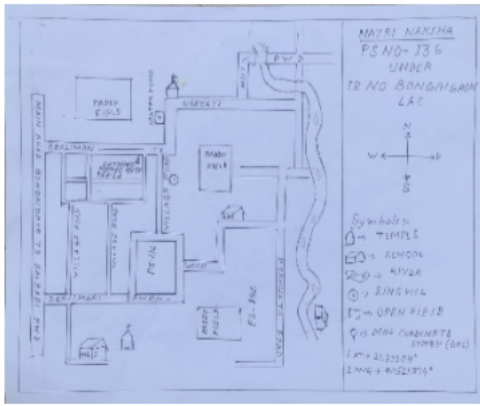

Nazri Naksha