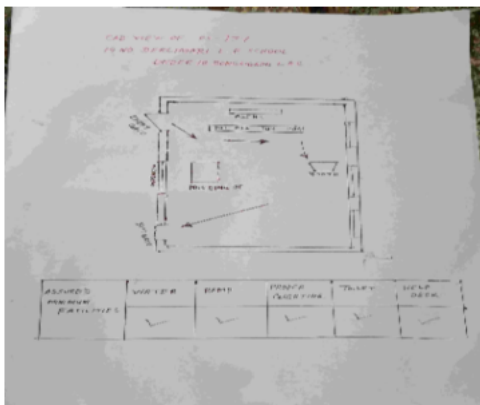

নিৰ্বাচক পঞ্জীয়ন বিষয়াৰ স্বাক্ষৰ

Nazri Naksha

Google Map View

Polling Station Building Front View

ভোটগ্ৰহন কেন্দ্ৰৰ সন্মুখৰ দৃশ্য

Cad View

Key MAP View

1 নাম : গিৰী বালু বৰ্মন পিতাৰ নাম: পবিত্ৰ কুমাৰ বৰ্মন ঘৰ নং : ১ বয়স : 39 লিঙ্গ : মহিলা	CBJ1055681 ফটো উপলব্ধ	2 নাম : নিলিকান্ত বৰ্মন পিতাৰ নাম: লোহিত বৰ্মন ঘৰ নং : ১ বয়স : 27 লিঙ্গ : পুৰুষ	CBJ0226928 ফটো উপলব্ধ	# 3 নাম : জিতেন বৰ্মণ পিতাৰ নাম: গনেশ বৰ্মন ঘৰ নং : ২ বয়স : 31 লিঙ্গ : পুৰুষ	CBJ1081578 ফটো উপলব্ধ
# 4 নাম : প্ৰাঞ্জল বৰ্মন পিতাৰ নাম: গনেশ বৰ্মন ঘৰ নং : ২ বয়স : 28 লিঙ্গ : পুৰুষ	CBJ0265538 ফটো উপলব্ধ	# 5 নাম : অনুপমা বৰ্মন স্বামীৰ নাম: জিতেন বৰ্মন ঘৰ নং : ২ বয়স : 26 লিঙ্গ : মহিলা	CBJ0420539 ফটো উপলব্ধ	6 নাম : খলাতী বৰ্মাণ স্বামীৰ নাম: সতীশ চন্দ্ৰ বৰ্মাণ ঘৰ নং : ৩ বয়স : 52 লিঙ্গ : মহিলা	CBJ1074620 ফটো উপলব্ধ
7 নাম : প্ৰফুল্ল কুমাৰ বৰ্মন পিতাৰ নাম: সতীশ চন্দ্ৰ বৰ্মন ঘৰ নং : ৩ বয়স : 38 লিঙ্গ : পুৰুষ	CBJ1074631 ফটো উপলব্ধ	8 নাম : ৰঞ্জিতা বৰ্মন স্বামীৰ নাম: প্ৰফুল্ল বৰ্মন ঘৰ নং : ৩ বয়স : 31 লিঙ্গ : মহিলা	CBJ1081589 ফটো উপলব্ধ	9 নাম : জ্যোতিষ বৰ্মণ পিতাৰ নাম: সতীশ বৰ্মণ ঘৰ নং : ৩ বয়স : 30 লিঙ্গ : পুৰুষ	CBJ1081590 ফটো উপলব্ধ
10 নাম : মণিকা বৰ্মন স্বামীৰ নাম: জ্যোতিষ বৰ্মন ঘৰ নং : ৩ বয়স : 25 লিঙ্গ : মহিলা	CBJ0415844 ফটো উপলব্ধ	# 11 নাম : পুনিবালা বৰ্মন স্বামীৰ নাম: মণিকান্ত বৰ্মণ ঘৰ নং : 8 বয়স : 63 লিঙ্গ : মহিলা	CBJ1074664 ফটো উপলব্ধ	# 12 নাম : কুঞ্জ মোহন বৰ্মন পিতাৰ নাম: মণিকান্ত বৰ্মণ ঘৰ নং : 8 বয়স : 32 লিঙ্গ : পুৰুষ	CBJ1081647 ফটো উপলব্ধ
13 নাম : ডিম্বচৰণ বৰ্মাণ পিতাৰ নাম: দেবেন বৰ্মাণ ঘৰ নং : ৫ বয়স : 60 লিঙ্গ : পুৰুষ	CBJ1074733 ফটো উপলব্ধ	14 নাম : নমিতা বৰ্মন পিতাৰ নাম: ডিম্ব চৰন বৰ্মন ঘৰ নং : 5 বয়স : 21 লিঙ্গ : মহিলা	QQM0034744 ফটো উপলব্ধ	15 নাম : লোহিতা বৰ্মাণ স্বামীৰ নাম: অমূল্য বৰ্মাণ ঘৰ নং : ৬ বয়স : 72 লিঙ্গ : মহিলা	CBJ1074766 ফটো উপলব্ধ
16 নাম : অনিল অধিকাৰী পিতাৰ নাম: শৰত অধিকাৰী ঘৰ নং : ৭ বয়স : 62 লিঙ্গ : পুৰুষ	CBJ1074802 ফটো উপলব্ধ	17 নাম : নমলেশ্বৰী অধিকাৰী স্বামীৰ নাম: অনিল অধিকাৰী ঘৰ নং : ৭ বয়স : 54 লিঙ্গ : মহিলা	CBJ1074813 ফটো উপলব্ধ	18 নাম : হিৰণ্য অধিকাৰী পিতাৰ নাম: অনিল কুমাৰ অধিকাৰী ঘৰ নং : ৭ বয়স : 26 লিঙ্গ : পুৰুষ	CBJ0330050 ফটো উপলব্ধ
19 নাম : অঞ্জলি ৰায় অধিকাৰী স্বামীৰ নাম: হিৰণ্য অধিকাৰী ঘৰ নং : ৭ বয়স : 24 লিঙ্গ : মহিলা	CBJ0414656 ফটো উপলব্ধ	20 নাম : সুৰেশ বৰ্মন পিতাৰ নাম: ৰমেশ বৰ্মন ঘৰ নং : ৮ বয়স : 77 লিঙ্গ : পুৰুষ	CBJ1074824 ফটো উপলব্ধ	21 নাম : নয়াতী বৰ্মন স্বামীৰ নাম: সুৰেশ চন্দ্ৰ বৰ্মন ঘৰ নং : ৮ বয়স : 65 লিঙ্গ : মহিলা	CBJ1074835 ফটো উপলব্ধ
22 নাম : পবিত্ৰ কুমাৰ বৰ্মন পিতাৰ নাম: সুৰেশ চন্দ্ৰ বৰ্মন ঘৰ নং : ৮ বয়স : 37 লিঙ্গ : পুৰুষ	CBJ1074846 ফটো উপলব্ধ	23 নাম : ভনিতা ৰায় বৰ্মন স্বামীৰ নাম: পবিত্ৰ কুমাৰ বৰ্মন ঘৰ নং : ৮ বয়স : 35 লিঙ্গ : মহিলা	CBJ0259424 ফটো উপলব্ধ	24 নাম : পুষ্পেশ্বৰী বৰ্মাণ স্বামীৰ নাম: বাৰেণ চন্দ্ৰ বৰ্মন ঘৰ নং : ৯ বয়স : 66 লিঙ্গ : মহিলা	CBJ1074868 ফটো উপলব্ধ
25 নাম : পৰমানন্দ বৰ্মাণ পিতাৰ নাম: ভৈসিং বৰ্মাণ ঘৰ নং : ১০ বয়স : 76 লিঙ্গ : পুৰুষ	CBJ1074891 ফটো উপলব্ধ	26 নাম : কিৰণ বৰ্মাণ স্বামীৰ নাম: পৰমানন্দ বৰ্মাণ ঘৰ নং : ১০ বয়স : 65 লিঙ্গ : মহিলা	CBJ1074904 ফটো উপলব্ধ	27 নাম : লতিশ বৰ্মন পিতাৰ নাম: পৰমানন্দ বৰ্মন ঘৰ নং : ১০ বয়স : 31 লিঙ্গ : পুৰুষ	CBJ0259051 ফটো উপলব্ধ
28 নাম : মনোবালা বৰ্মাণ স্বামীৰ নাম: মাহেন চন্দ্ৰ বৰ্মাণ ঘৰ নং : ১১ বয়স : 66 লিঙ্গ : মহিলা	CBJ1074959 ফটো উপলব্ধ	29 নাম : অমূল্য বৰ্মন পিতাৰ নাম: মাহেন চন্দ্ৰ বৰ্মাণ ঘৰ নং : ১১ বয়স : 51 লিঙ্গ : পুৰুষ	CBJ1074960 ফটো উপলব্ধ	30 নাম : সুশিলা বৰ্মন স্বামীৰ নাম: অমূল্য বৰ্মন ঘৰ নং : ১১ বয়স : 41 লিঙ্গ : মহিলা	CBJ1074971 ফটো উপলব্ধ