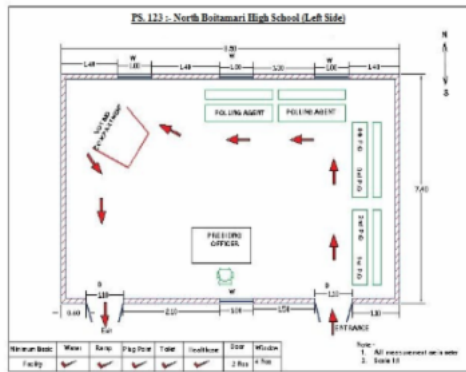

নিৰ্বাচক পঞ্জীয়ন বিষয়াৰ স্বাক্ষৰ

Nazri Naksha

Google Map View

Polling Station Building Front View

ভোটগ্ৰহন কেন্দ্ৰৰ সন্মুখৰ দৃশ্য

Cad View

Key MAP View

1 নাম : শৈলেন্দ্ৰ চন্দ্ৰ নাথ পিতাৰ নাম : মহেশ চন্দ্ৰ নাথ ঘৰ নং : 1 বয়স : 64 লিঙ্গ : পুৰুষ	CBJ1054564 ফটো উপলব্ধ	2 নাম : বীণা নাথ স্বামীৰ নাম : শৈলেন্দ্ৰ চন্দ্ৰ নাথ ঘৰ নং : 1 বয়স : 49 লিঙ্গ : মহিলা	CBJ1054575 ফটো উপলব্ধ	3 নাম : ৰাহুল নাথ পিতাৰ নাম : শৈলেন্দ্ৰ চন্দ্ৰ নাথ ঘৰ নং : 1 বয়স : 34 লিঙ্গ : পুৰুষ	CBJ1054586 ফটো উপলব্ধ
4 নাম : বিয়া ৰাভা নাথ স্বামীৰ নাম : ৰাহুল নাথ ঘৰ নং : 1 বয়স : 27 লিঙ্গ : মহিলা	CBJ0533224 ফটো উপলব্ধ	5 নাম : মালতী বালা নাথ স্বামীৰ নাম : ৰাতিয়া নাথ ঘৰ নং : 2 বয়স : 61 লিঙ্গ : মহিলা	CBJ1054611 ফটো উপলব্ধ	6 নাম : পবিত্ৰ নাথ অন্যান্য : মালতী নাথ ঘৰ নং : 2 বয়স : 27 লিঙ্গ : পুৰুষ	CBJ0272534 ফটো উপলব্ধ
7 নাম : খনিন্দ্ৰ চন্দ্ৰ নাথ পিতাৰ নাম : কাতিমা ৰাম নাথ ঘৰ নং : 2 বয়স : 34 লিঙ্গ : পুৰুষ	CBJ1054597 ফটো উপলব্ধ	8 নাম : দিপালী সিংহ স্বামীৰ নাম : খনিন্দ্ৰ চন্দ্ৰ নাথ ঘৰ নং : 2 বয়স : 28 লিঙ্গ : মহিলা	CBJ0250761 ফটো উপলব্ধ	9 নাম : সাবেন দাস পিতাৰ নাম : টুকলুৰাম দাস ঘৰ নং : 9 বয়স : 71 লিঙ্গ : পুৰুষ	CBJ1054622 ফটো উপলব্ধ
10 নাম : জেউতী দাস পিতাৰ নাম : সাবেন দাস ঘৰ নং : 3 বয়স : 39 লিঙ্গ : মহিলা	CBJ1054644 ফটো উপলব্ধ	11 নাম : কনকলতা দাস পিতাৰ নাম : সাবেন্দ্ৰ দাস ঘৰ নং : 3 বয়স : 36 লিঙ্গ : মহিলা	CBJ0408781 ফটো উপলব্ধ	12 নাম : কমল দাস পিতাৰ নাম : সাবেন দাস ঘৰ নং : 3 বয়স : 26 লিঙ্গ : পুৰুষ	CBJ0576041 ফটো উপলব্ধ
13 নাম : মনিকা দাস পিতাৰ নাম : সাবেন দাস ঘৰ নং : 3 বয়স : 37 লিঙ্গ : মহিলা	CBJ1054655 ফটো উপলব্ধ	14 নাম : পাকুৰী বালা নাথ স্বামীৰ নাম : হিন্দ্রমোহন নাথ ঘৰ নং : 8 বয়স : 54 লিঙ্গ : মহিলা	CBJ1054666 ফটো উপলব্ধ	15 নাম : সঞ্জিত কুমাৰ নাথ মাতৃৰ নাম : পাকুৰী বালা নাথ ঘৰ নং : 8 বয়স : 29 লিঙ্গ : পুৰুষ	CBJ0147249 ফটো উপলব্ধ
16 নাম : অঞ্জনা নাথ স্বামীৰ নাম : বৃকোদৰ নাথ ঘৰ নং : 6 বয়স : 72 লিঙ্গ : মহিলা	CBJ1054688 ফটো উপলব্ধ	17 নাম : লীনা দেৱী পিতাৰ নাম : বৃকোদৰ নাথ ঘৰ নং : 6 বয়স : 52 লিঙ্গ : মহিলা	CBJ1054702 ফটো উপলব্ধ	18 নাম : মিনাক্ষী ৰায় পিতাৰ নাম : খগেন চন্দ্ৰ ৰায় ঘৰ নং : 06 বয়স : 30 লিঙ্গ : মহিলা	CBJ2053352 ফটো উপলব্ধ
19 নাম : ৰাজেশ চন্দ্ৰ নাথ পিতাৰ নাম : বৃকোদৰ নাথ ঘৰ নং : 6 বয়স : 49 লিঙ্গ : পুৰুষ	CBJ1054713 ফটো উপলব্ধ	20 নাম : অহিল্যা নাথ স্বামীৰ নাম : ৰাজেশ চন্দ্ৰ নাথ ঘৰ নং : 6 বয়স : 40 লিঙ্গ : মহিলা	CBJ0250944 ফটো উপলব্ধ	21 নাম : নিৰ্মলা সৰকাৰ স্বামীৰ নাম : সতীশ সৰকাৰ ঘৰ নং : 9 বয়স : 56 লিঙ্গ : মহিলা	CBJ1054724 ফটো উপলব্ধ
22 নাম : সঞ্জিতা সৰকাৰ স্বামীৰ নাম : প্ৰাণেশ্বৰ সৰকাৰ ঘৰ নং : 9 বয়স : 41 লিঙ্গ : মহিলা	CBJ1054746 ফটো উপলব্ধ	23 নাম : পৰমানন্দ বৰ্মন পিতাৰ নাম : গঙ্গাধৰ বৰ্মন ঘৰ নং : 8 বয়স : 56 লিঙ্গ : পুৰুষ	CBJ1054779 ফটো উপলব্ধ	24 নাম : চম্পা ৰায় স্বামীৰ নাম : পৰমানন্দ বৰ্মন ঘৰ নং : 8 বয়স : 50 লিঙ্গ : মহিলা	CBJ1054791 ফটো উপলব্ধ
25 নাম : ভূপেন বৰ্মন পিতাৰ নাম : গঙ্গাধৰ বৰ্মন ঘৰ নং : 8 বয়স : 50 লিঙ্গ : পুৰুষ	CBJ1054780 ফটো উপলব্ধ	26 নাম : বিনিতা সৰকাৰ বৰ্মন স্বামীৰ নাম : ভূপেন বৰ্মন ঘৰ নং : 8 বয়স : 41 লিঙ্গ : মহিলা	CBJ1061503 ফটো উপলব্ধ	27 নাম : কুমাতী বৰ্মণ স্বামীৰ নাম : ডিঙি ৰাম বৰ্মন ঘৰ নং : 19 বয়স : 71 লিঙ্গ : মহিলা	CBJ1054804 ফটো উপলব্ধ
28 নাম : পুষ্পেবাল্লা বৰ্মন পিতাৰ নাম : ডিঙি ৰাম বৰ্মন ঘৰ নং : 19 বয়স : 43 লিঙ্গ : মহিলা	CBJ1054837 ফটো উপলব্ধ	29 নাম : প্ৰফুল্ল কুমাৰ বৰ্মণ পিতাৰ নাম : ডিঙি ৰাম বৰ্মণ ঘৰ নং : 19 বয়স : 40 লিঙ্গ : পুৰুষ	CBJ1054848 ফটো উপলব্ধ	R2 30 নাম : কনিকা বৰ্মণ পিতাৰ নাম : ডিঙি ৰাম বৰ্মণ ঘৰ নং : 19 বয়স : 38 লিঙ্গ : মহিলা	CBJ1054859 ফটো উপলব্ধ