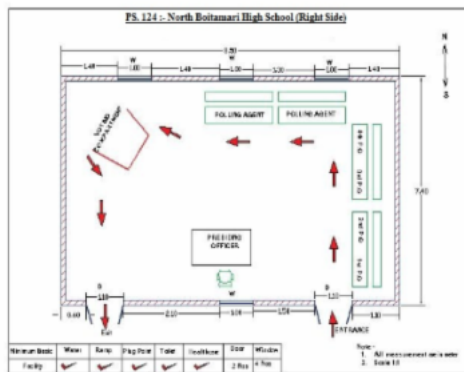

নিৰ্বাচক পঞ্জীয়ন বিষয়াৰ স্বাক্ষৰ

Nazri Naksha

Google Map View

Polling Station Building Front View

ভোটগ্ৰহন কেন্দ্ৰৰ সন্মুখৰ দৃশ্য

Cad View

Key MAP View

1 নাম : কপিল নাথ পিতাৰ নাম: ভৰত চন্দ্ৰ নাথ ঘৰ নং : ২ বয়স : 32 লিঙ্গ : পুৰুষ	CBJ1092440 ফটো উপলব্ধ	2 নাম : বঞ্জিলা বাভা স্বামীৰ নাম: কপিল নাথ ঘৰ নং : ২ বয়স : 26 লিঙ্গ : মহিলা	CBJ0533661 ফটো উপলব্ধ	3 নাম : ধৰিত্ৰী বৰ্মন স্বামীৰ নাম: শ্বাধীন বৰ্মন ঘৰ নং : 2 বয়স : 20 লিঙ্গ : মহিলা	QQM0052555 ফটো উপলব্ধ
4 নাম : সঞ্জিত কুমাৰ নাথ পিতাৰ নাম: ধীৰেন্দ্ৰ চন্দ্ৰ নাথ ঘৰ নং : 15 বয়স : 42 লিঙ্গ : পুৰুষ	CBJ1068651 ফটো উপলব্ধ	5 নাম : উৰ্মিলা নাথ স্বামীৰ নাম: সঞ্জিত কুমাৰ নাথ ঘৰ নং : 15 বয়স : 39 লিঙ্গ : মহিলা	CBJ1068662 ফটো উপলব্ধ	6 নাম : ধনজিৎ নাথ পিতাৰ নাম: সঞ্জিত নাথ ঘৰ নং : 15 বয়স : 20 লিঙ্গ : পুৰুষ	QQM0049908 ফটো উপলব্ধ
7 নাম : ধনেশ্বৰ নাথ পিতাৰ নাম: যতীন নাথ ঘৰ নং : 19 বয়স : 55 লিঙ্গ : পুৰুষ	CBJ1067261 ফটো উপলব্ধ	8 নাম : বৰষা নাথ পিতাৰ নাম: ধনেশ্বৰ নাথ ঘৰ নং : 19 বয়স : 19 লিঙ্গ : মহিলা	QQM0073700 ফটো উপলব্ধ	9 নাম : উৰ্বশী নাথ পিতাৰ নাম: ধনেশ্বৰ নাথ ঘৰ নং : 19 বয়স : 19 লিঙ্গ : মহিলা	QQM0073718 ফটো উপলব্ধ
10 নাম : উৎপল চন্দ্ৰ নাথ মাতৃৰ নাম: পানীমালা নাথ ঘৰ নং : 20 বয়স : 35 লিঙ্গ : পুৰুষ	CBJ1068515 ফটো উপলব্ধ	11 নাম : হৰমিলা নাথ স্বামীৰ নাম: উতপল চন্দ্ৰ নাথ ঘৰ নং : 20 বয়স : 31 লিঙ্গ : মহিলা	CBJ0127696 ফটো উপলব্ধ	12 নাম : ভগীৰথ নাথ পিতাৰ নাম: সেবক চন্দ্ৰ নাথ ঘৰ নং : 21 বয়স : 49 লিঙ্গ : পুৰুষ	CBJ1067158 ফটো উপলব্ধ
13 নাম : জ্যোত্স্না দেৱী স্বামীৰ নাম: ভগীৰথ নাথ ঘৰ নং : 21 বয়স : 36 লিঙ্গ : মহিলা	CBJ1070491 ফটো উপলব্ধ	14 নাম : জুন মনি নাথ পিতাৰ নাম: ভগীৰথ নাথ ঘৰ নং : 21 বয়স : 20 লিঙ্গ : মহিলা	QQM0083352 ফটো উপলব্ধ	15 নাম : অন্বালা নাথ স্বামীৰ নাম: তপন কুমাৰ নাথ ঘৰ নং : 22 বয়স : 41 লিঙ্গ : মহিলা	CBJ1067170 ফটো উপলব্ধ
16 নাম : জিতুমণি নাথ পিতাৰ নাম: তপন কুমাৰ নাথ ঘৰ নং : 23 বয়স : 24 লিঙ্গ : পুৰুষ	CBJ0385096 ফটো উপলব্ধ	17 নাম : ভীম বৰ্মন পিতাৰ নাম: য়ামিনী বৰ্মন ঘৰ নং : 30 বয়স : 24 লিঙ্গ : পুৰুষ	CBJ0448118 ফটো উপলব্ধ	18 নাম : ধতিমণি বৰ্মন পিতাৰ নাম: ৰবিলোচন বৰ্মন ঘৰ নং : ৫১ বয়স : 24 লিঙ্গ : মহিলা	CBJ0502682 ফটো উপলব্ধ
19 নাম : দীপাংকৰ নাথ পিতাৰ নাম: পৰমেশ্বৰ নাথ ঘৰ নং : ৫১ বয়স : 23 লিঙ্গ : পুৰুষ	CBJ0504381 ফটো উপলব্ধ	20 নাম : ভনিতা বালা নাথ স্বামীৰ নাম: দীপাংকৰ ঘৰ নং : 51 বয়স : 21 লিঙ্গ : মহিলা	QQM0013086 ফটো উপলব্ধ	21 নাম : অমৃত কুমাৰ নাথ পিতাৰ নাম: ৰবেন নাথ ঘৰ নং : 52 বয়স : 45 লিঙ্গ : পুৰুষ	CBJ1086722 ফটো উপলব্ধ
22 নাম : দিপালী নাথ স্বামীৰ নাম: অমৃত কুমাৰ নাথ ঘৰ নং : 52 বয়স : 31 লিঙ্গ : মহিলা	CBJ1092473 ফটো উপলব্ধ	23 নাম : পনাকী নাথ স্বামীৰ নাম: ধনেশ্বৰ নাথ ঘৰ নং : 61 বয়স : 43 লিঙ্গ : মহিলা	CBJ1067272 ফটো উপলব্ধ	24 নাম : ধৃতাসিতা নাথ পিতাৰ নাম: ধনেশ্বৰ নাথ ঘৰ নং : 61 বয়স : 23 লিঙ্গ : মহিলা	CBJ0450718 ফটো উপলব্ধ
25 নাম : ব্ৰজেশ্বৰী বৰ্মন পিতাৰ নাম: পুষনা বৰ্মন ঘৰ নং : ৭৯ বয়স : 22 লিঙ্গ : মহিলা	CBJ2268100 ফটো উপলব্ধ	26 নাম : কল্পনা বাৰ্মন পিতাৰ নাম: নন্দি ৰাম বাৰ্মন ঘৰ নং : ১০১ বয়স : 23 লিঙ্গ : মহিলা	CBJ0499095 ফটো উপলব্ধ	27 নাম : ৰূপজ্যোতি বৰ্মণ পিতাৰ নাম: ভূপেন বৰ্মণ ঘৰ নং : 111 বয়স : 21 লিঙ্গ : পুৰুষ	QQM0010181 ফটো উপলব্ধ
S নাম : ইলিমা খাতুন স্বামীৰ নাম: ওমৰ আলী মোল্লা ঘৰ নং : ১২৪ বয়স : ৪3 লিঙ্গ : মহিলা	CBJ3241552 ফটো উপলব্ধ	29 নাম : দীপা বৰ্মন স্বামীৰ নাম: প্ৰমোদ বৰ্মন ঘৰ নং : 129 বয়স : 31 লিঙ্গ : মহিলা	CBJ1064966 ফটো উপলব্ধ	30 নাম : কনিকা নাথ পিতাৰ নাম: খৰ্গেশ্বৰ নাথ ঘৰ নং : 174 বয়স : 34 লিঙ্গ : মহিলা	CBJ111257 ফটো উপলব্ধ