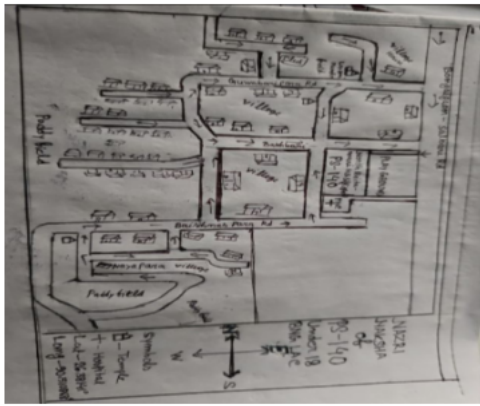

Nazri Naksha