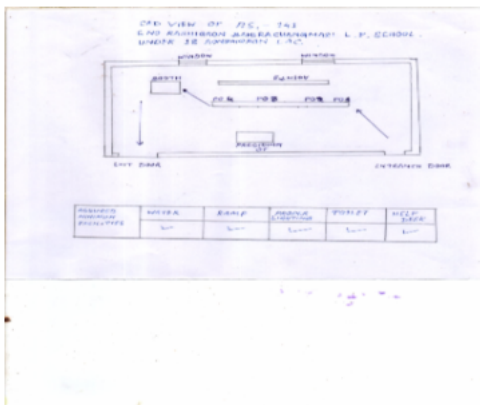

নিৰ্বাচক পঞ্জীয়ন বিষয়াৰ স্বাক্ষৰ

Nazri Naksha

Google Map View

Polling Station Building Front View

ভোটগ্ৰহন কেন্দ্ৰৰ সন্মুখৰ দৃশ্য

Cad View

Key MAP View

1 নাম : হিৰানী বালা নাথ স্বামীৰ নাম : ববেন নাথ ঘৰ নং : 1 বয়স : 70 লিঙ্গ : মহিলা	CBJ1014568 ফটো উপলব্ধ	2 নাম : ধনেশ্বৰ নাথ পিতাৰ নাম : কেথাৰু নাথ ঘৰ নং : 1 বয়স : 59 লিঙ্গ : পুৰুষ	CBJ1014579 ফটো উপলব্ধ	3 নাম : লুৰেন নাথ পিতাৰ নাম : ধনেশ্বৰ নাথ ঘৰ নং : 1 বয়স : 29 লিঙ্গ : পুৰুষ	CBJ0000976 ফটো উপলব্ধ
S 4 নাম : কিৰণ সূত্ৰধৰ পিতাৰ নাম : গীৰেন সূত্ৰধৰ ঘৰ নং : 1 বয়স : 29 লিঙ্গ : পুৰুষ	CBJ0297390 ফটো উপলব্ধ	S 5 নাম : অনন্ত সূত্ৰধৰ পিতাৰ নাম : গীৰেন সূত্ৰধৰ ঘৰ নং : 1 বয়স : 28 লিঙ্গ : পুৰুষ	CBJ0295782 ফটো উপলব্ধ	6 নাম : পুঠিবালা নাথ স্বামীৰ নাম : ভাৰত চন্দ্ৰ নাথ ঘৰ নং : 2 বয়স : 62 লিঙ্গ : মহিলা	CBJ1014604 ফটো উপলব্ধ
S 7 নাম : মহেশ সূত্ৰধৰ পিতাৰ নাম : শৈলেন সূত্ৰধৰ ঘৰ নং : 3 বয়স : 31 লিঙ্গ : পুৰুষ	CBJ1022044 ফটো উপলব্ধ	S 8 নাম : ৰাতি সূত্ৰধৰ স্বামীৰ নাম : টিকেন সূত্ৰধৰ ঘৰ নং : 9 বয়স : 33 লিঙ্গ : মহিলা	CBJ1014671 ফটো উপলব্ধ	S 9 নাম : সৰলা সূত্ৰধৰ স্বামীৰ নাম : দিলীপ কুমাৰ সূত্ৰধৰ ঘৰ নং : 9 বয়স : 32 লিঙ্গ : মহিলা	CBJ1014660 ফটো উপলব্ধ
10 নাম : কামাখ্যা প্ৰসাদ নাথ পিতাৰ নাম : নিত্যানন্দ নাথ ঘৰ নং : 8 বয়স : 63 লিঙ্গ : পুৰুষ	CBJ1014693 ফটো উপলব্ধ	11 নাম : বীণাপানী বালা নাথ স্বামীৰ নাম : কামাখ্যা প্ৰসাদ নাথ ঘৰ নং : 8 বয়স : 51 লিঙ্গ : মহিলা	CBJ1014717 ফটো উপলব্ধ	12 নাম : জ্যোতিষ চন্দ্ৰ নাথ পিতাৰ নাম : নিত্যানন্দ নাথ ঘৰ নং : 8 বয়স : 49 লিঙ্গ : পুৰুষ	CBJ1014739 ফটো উপলব্ধ
#2 13 নাম : চিন্তামণি নাথ স্বামীৰ নাম : কানাইলাল নাথ ঘৰ নং : 8ক বয়স : 57 লিঙ্গ : মহিলা	CBJ1014751 ফটো উপলব্ধ	14 নাম : মাধবী বালা নাথ স্বামীৰ নাম : ৰতন চন্দ্ৰ নাথ ঘৰ নং : 5 বয়স : 52 লিঙ্গ : মহিলা	CBJ1014808 ফটো উপলব্ধ	S 15 নাম : বুদ্ধিনী সূত্ৰধৰ স্বামীৰ নাম : লক্ষ্মী কান্ত সূত্ৰধৰ ঘৰ নং : 5 বয়স : 31 লিঙ্গ : মহিলা	CBJ0300780 ফটো উপলব্ধ
16 নাম : মুকুন্দ নাথ পিতাৰ নাম : ৰত্নেশ্বৰ নাথ ঘৰ নং : 5 বয়স : 27 লিঙ্গ : পুৰুষ	CBJ0419150 ফটো উপলব্ধ	17 নাম : নাৰায়ন নাথ পিতাৰ নাম : কামাখ্যা প্ৰসাদ নাথ ঘৰ নং : 5 বয়স : 20 লিঙ্গ : পুৰুষ	QQM0019604 ফটো উপলব্ধ	18 নাম : ধনঞ্জয় নাথ পিতাৰ নাম : মনোমোহন নাথ ঘৰ নং : 5ক বয়স : 26 লিঙ্গ : পুৰুষ	CBJ0309229 ফটো উপলব্ধ
19 নাম : মনমোহন নাথ পিতাৰ নাম : দধীৰাম নাথ ঘৰ নং : 5ক বয়স : 53 লিঙ্গ : পুৰুষ	CBJ1014819 ফটো উপলব্ধ	20 নাম : বিমলা বালা নাথ স্বামীৰ নাম : মনমোহন নাথ ঘৰ নং : 5ক বয়স : 45 লিঙ্গ : মহিলা	CBJ1014820 ফটো উপলব্ধ	21 নাম : অনপম নাথ পিতাৰ নাম : মনমোহন নাথ ঘৰ নং : 5ক বয়স : 30 লিঙ্গ : পুৰুষ	CBJ1021778 ফটো উপলব্ধ
22 নাম : মঞ্জলা নাথ স্বামীৰ নাম : শৈলেন নাথ ঘৰ নং : 6 বয়স : 47 লিঙ্গ : মহিলা	CBJ1021825 ফটো উপলব্ধ	23 নাম : ৰনেবালা নাথ স্বামীৰ নাম : প্ৰমোদ চন্দ্ৰ নাথ ঘৰ নং : 9 বয়স : 58 লিঙ্গ : মহিলা	CBJ1014831 ফটো উপলব্ধ	24 নাম : জ্যোতি প্ৰসাদ নাথ পিতাৰ নাম : প্ৰমোদ চন্দ্ৰ নাথ ঘৰ নং : 9 বয়স : 37 লিঙ্গ : পুৰুষ	CBJ1014842 ফটো উপলব্ধ
25 নাম : কুঞ্জলতা বৰ্মণ নাথ স্বামীৰ নাম : জ্যোতি প্ৰসাদ নাথ ঘৰ নং : 9 বয়স : 37 লিঙ্গ : মহিলা	CBJ0171843 ফটো উপলব্ধ	26 নাম : ৰেখা ৰানী নাথ পিতাৰ নাম : জয়ন্ত কুঃ নাথ ঘৰ নং : 9 বয়স : 20 লিঙ্গ : মহিলা	QQM0026773 ফটো উপলব্ধ	27 নাম : ৰেনকা বালা নাথ স্বামীৰ নাম : জলেশ্বৰ নাথ ঘৰ নং : 8 বয়স : 60 লিঙ্গ : মহিলা	CBJ1014864 ফটো উপলব্ধ
# 28 নাম : লৰেশ্বৰ নাথ পিতাৰ নাম : খগেন চন্দ্ৰ নাথ ঘৰ নং : 9 বয়স : 72 লিঙ্গ : পুৰুষ	CBJ1014886 ফটো উপলব্ধ	# 29 নাম : জাগেশ্বৰী নাথ স্বামীৰ নাম : লৰেশ্বৰ নাথ ঘৰ নং : 9 বয়স : 63 লিঙ্গ : মহিলা	CBJ1014897 ফটো উপলব্ধ	# 30 নাম : মহানন্দ নাথ পিতাৰ নাম : লৰেশ্বৰ নাথ ঘৰ নং : 9 বয়স : 47 লিঙ্গ : পুৰুষ	CBJ1014900 ফটো উপলব্ধ