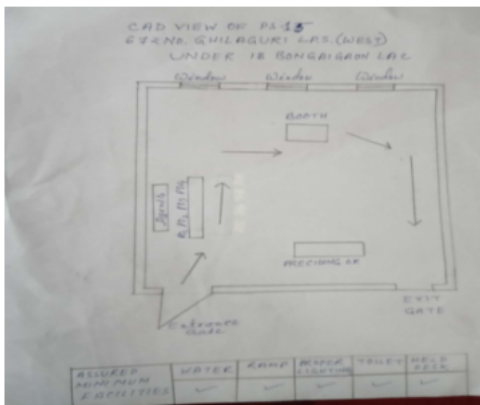

নিৰ্বাচক পঞ্জীয়ন বিষয়াৰ স্বাক্ষৰ

Nazri Naksha

Google Map View

Polling Station Building Front View

ভোটগ্ৰহন কেন্দ্ৰৰ সন্মুখৰ দৃশ্য

Cad View

Key MAP View

1 নাম : বেলোবালা সিংহ স্বামীৰ নাম: লবানী সিংহ ঘৰ নং : ১ বয়স : 57 লিঙ্গ : মহিলা	CBJ7034562 ফটো উপলব্ধ	2 নাম : নলাতী সিংহ স্বামীৰ নাম: কেতেৰু সিংহ ঘৰ নং : ১ বয়স : 56 লিঙ্গ : মহিলা	CBJ7034595 ফটো উপলব্ধ	3 নাম : চিত্ৰজিত সিংহ পিতাৰ নাম: লবানী সিংহ ঘৰ নং : ১ বয়স : 37 লিঙ্গ : পুৰুষ	CBJ7034573 ফটো উপলব্ধ
4 নাম : নাৰায়ন সিংহ পিতাৰ নাম: কেতেৰু সিংহ ঘৰ নং : ১ বয়স : 34 লিঙ্গ : পুৰুষ	CBJ0216010 ফটো উপলব্ধ	# 5 নাম : ডম্বুৰ সিংহ মাতৃৰ নাম: বেলোবালা সিংহ ঘৰ নং : ১ বয়স : 31 লিঙ্গ : পুৰুষ	CBJ2221490 ফটো উপলব্ধ	6 নাম : কল্যাণী সিংহ স্বামীৰ নাম: নাৰায়ন সিংহ ঘৰ নং : ১ বয়স : 29 লিঙ্গ : মহিলা	CBJ0219790 ফটো উপলব্ধ
# 7 নাম : বলেন সিংহ মাতৃৰ নাম: লবানী সিংহ ঘৰ নং : ১২৪ বয়স : 39 লিঙ্গ : পুৰুষ	CBJ2221536 ফটো উপলব্ধ	# 8 নাম : নিৰ্মালী সিংহ স্বামীৰ নাম: বলেন সিংহ ঘৰ নং : ১২৪ বয়স : 30 লিঙ্গ : মহিলা	CBJ0212233 ফটো উপলব্ধ	# 9 নাম : হৰ্ষবৰ্দ্ধন সিংহ পিতাৰ নাম: দাবেন সিংহ ঘৰ নং : ১২৬ বয়স : 26 লিঙ্গ : পুৰুষ	CBJ0218602 ফটো উপলব্ধ
# 10 নাম : বিজুলী সিংহ স্বামীৰ নাম: দেবেন সিংহ ঘৰ নং : ১২৬ বয়স : 49 লিঙ্গ : মহিলা	CBJ7034619 ফটো উপলব্ধ	E 11 নাম : নিৰোবালা ৰায় স্বামীৰ নাম: উপেন ৰায় ঘৰ নং : ২ বয়স : ৪৬ লিঙ্গ : মহিলা	CBJ7034653 ফটো উপলব্ধ	12 নাম : হৰ্কেশ্বৰ ৰায় পিতাৰ নাম: উপেন ৰায় ঘৰ নং : ২ বয়স : 55 লিঙ্গ : পুৰুষ	CBJ7034664 ফটো উপলব্ধ
# 13 নাম : মীৰা ৰায় স্বামীৰ নাম: হৰ্কেশ্বৰ ৰায় ঘৰ নং : ২ বয়স : 55 লিঙ্গ : মহিলা	CBJ7034675 ফটো উপলব্ধ	14 নাম : হৰিমোহন ৰায় পিতাৰ নাম: উপেন ৰায় ঘৰ নং : ২ বয়স : 50 লিঙ্গ : পুৰুষ	CBJ7034700 ফটো উপলব্ধ	15 নাম : জ্যোত্স্না ৰায় স্বামীৰ নাম: হৰিমোহন ৰায় ঘৰ নং : ২ বয়স : 46 লিঙ্গ : মহিলা	CBJ7034711 ফটো উপলব্ধ
16 নাম : অঞ্জনা ৰায় পিতাৰ নাম: হৰ্কেশ্বৰ ৰায় ঘৰ নং : ২ বয়স : 35 লিঙ্গ : মহিলা	CBJ7034620 ফটো উপলব্ধ	17 নাম : নিৰ্মালী ৰায় পিতাৰ নাম: হৰ্কেশ্বৰ ৰায় ঘৰ নং : ২ বয়স : 33 লিঙ্গ : মহিলা	CBJ7039216 ফটো উপলব্ধ	18 নাম : ভদ্রাবতী ৰায় পিতাৰ নাম: হৰ্কেশ্বৰ ৰায় ঘৰ নং : ২ বয়স : 27 লিঙ্গ : মহিলা	CBJ0219014 ফটো উপলব্ধ
19 নাম : ডেইজী ৰায় পিতাৰ নাম: হৰি মোহন ৰায় ঘৰ নং : ২ বয়স : 25 লিঙ্গ : মহিলা	CBJ0325761 ফটো উপলব্ধ	20 নাম : গৌৰি ৰায় স্বামীৰ নাম: গনেশ চন্দ্ৰ ৰায় ঘৰ নং : ৩ বয়স : 67 লিঙ্গ : মহিলা	CBJ7034755 ফটো উপলব্ধ	21 নাম : দীপ্তিবালা ৰায় স্বামীৰ নাম: ৰজনীকান্ত ৰায় ঘৰ নং : ৩ বয়স : 63 লিঙ্গ : মহিলা	CBJ7034733 ফটো উপলব্ধ
22 নাম : লাবন্য ৰায় পিতাৰ নাম: কামিনী কান্ত ৰায় ঘৰ নং : ৪ বয়স : 43 লিঙ্গ : পুৰুষ	CBJ7034788 ফটো উপলব্ধ	23 নাম : দিপালী ৰায় স্বামীৰ নাম: লাবন্য ৰায় ঘৰ নং : ৪ বয়স : 35 লিঙ্গ : মহিলা	CBJ7034799 ফটো উপলব্ধ	# 24 নাম : জ্যোত্স্না ৰায় পিতাৰ নাম: কামিনী কান্ত ৰায় ঘৰ নং : ৪ বয়স : 30 লিঙ্গ : মহিলা	CBJ0147447 ফটো উপলব্ধ
25 নাম : ডেভিড ৰায় পিতাৰ নাম: লাবন্য ৰায় ঘৰ নং : 4 বয়স : 20 লিঙ্গ : পুৰুষ	QQM0051185 ফটো উপলব্ধ	26 নাম : শকুন্তলা সিংহ স্বামীৰ নাম: নিৰঞ্জন সিংহ ঘৰ নং : ৫ বয়স : 43 লিঙ্গ : মহিলা	CBJ7034813 ফটো উপলব্ধ	27 নাম : শীলা বালা সিংহ স্বামীৰ নাম: তেজেন সিংহ ঘৰ নং : ৬ বয়স : 68 লিঙ্গ : মহিলা	CBJ7034835 ফটো উপলব্ধ
28 নাম : চন্দ্ৰকুমাৰ সিংহ পিতাৰ নাম: তেজেন সিংহ ঘৰ নং : ৬ বয়স : 44 লিঙ্গ : পুৰুষ	CBJ7034846 ফটো উপলব্ধ	29 নাম : ডালিমী চৌধুৰী সিংহ স্বামীৰ নাম: চন্দ্ৰ কুমাৰ সিংহ ঘৰ নং : ৬ বয়স : 38 লিঙ্গ : মহিলা	CBJ0557462 ফটো উপলব্ধ	30 নাম : দেব সিংহ পিতাৰ নাম: নামোৰাম সিংহ ঘৰ নং : ৭ বয়স : 56 লিঙ্গ : পুৰুষ	CBJ7034868 ফটো উপলব্ধ