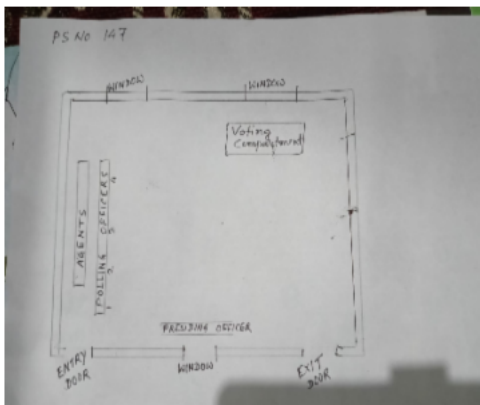

নিৰ্বাচক পঞ্জীয়ন বিষয়াৰ স্বাক্ষৰ

Nazri Naksha

Google Map View

Polling Station Building Front View

ভোটগ্ৰহন কেন্দ্ৰৰ সন্মুখৰ দৃশ্য

Cad View

Key MAP View

1 নাম : কদভান বেওৰা স্বামীৰ নাম: নায়েব আলী ঘৰ নং : 2 বয়স : 57 লিঙ্গ : মহিলা	CBJ9335299 ফটো উপলব্ধ	2 নাম : চুলতান মাহমুদ পিতাৰ নাম: নায়েব আলী ঘৰ নং : 2 বয়স : 32 লিঙ্গ : পুৰুষ	CBJ9343446 ফটো উপলব্ধ	3 নাম : বিল্লাল হুছেইন পিতাৰ নাম: নয়েব আলী ঘৰ নং : 3 বয়স : 32 লিঙ্গ : পুৰুষ	CBJ9343457 ফটো উপলব্ধ
4 নাম : এলিফা বেগম স্বামীৰ নাম: বিল্লাল হুছেইন ঘৰ নং : 3 বয়স : 31 লিঙ্গ : মহিলা	CBJ0589119 ফটো উপলব্ধ	5 নাম : চুৰত আলী পিতাৰ নাম: মুনচুৰ আলী ঘৰ নং : 8 বয়স : 53 লিঙ্গ : পুৰুষ	CBJ9134569 ফটো উপলব্ধ	6 নাম : মজিৰা বিবি স্বামীৰ নাম: চুৰত আলী ঘৰ নং : 8 বয়স : 48 লিঙ্গ : মহিলা	CBJ9134570 ফটো উপলব্ধ
7 নাম : মঞ্জিলা খাতুন স্বামীৰ নাম: মিয়াৰি সেখ ঘৰ নং : 8 বয়স : 43 লিঙ্গ : মহিলা	CBJ9141202 ফটো উপলব্ধ	8 নাম : চুলতানা ইয়াছমিন পিতাৰ নাম: চুৰত আলী ঘৰ নং : 4 বয়স : 21 লিঙ্গ : মহিলা	QQM0077941 ফটো উপলব্ধ	9 নাম : মোজামিল হক পিতাৰ নাম: জামালউদ্দিন সেখ ঘৰ নং : 5 বয়স : 58 লিঙ্গ : পুৰুষ	CBJ9134592 ফটো উপলব্ধ
10 নাম : আলোছা বেগম স্বামীৰ নাম: মোজামিল হক ঘৰ নং : 5 বয়স : 50 লিঙ্গ : মহিলা	CBJ9134605 ফটো উপলব্ধ	11 নাম : আয়ব হুছেইন পিতাৰ নাম: মোজামিল হক ঘৰ নং : 5 বয়স : 26 লিঙ্গ : পুৰুষ	CBJ0554014 ফটো উপলব্ধ	12 নাম : আতোবাৰ হুছেইন পিতাৰ নাম: মজামিল হক ঘৰ নং : 5 কু বয়স : 34 লিঙ্গ : পুৰুষ	CBJ9134616 ফটো উপলব্ধ
13 নাম : নাজমিন চুলতানা স্বামীৰ নাম: আতোবাৰ হুছেইন ঘৰ নং : 5 কু বয়স : 25 লিঙ্গ : মহিলা	CBJ0553180 ফটো উপলব্ধ	14 নাম : খাতেমন বিবি স্বামীৰ নাম: আব্দুল হামিদ সেখ ঘৰ নং : 6 বয়স : 62 লিঙ্গ : মহিলা	CBJ9134650 ফটো উপলব্ধ	15 নাম : আব্দুল খালেক সৰুকাৰ পিতাৰ নাম: মন্তাজ আলী সৰুকাৰ ঘৰ নং : 9 বয়স : 62 লিঙ্গ : পুৰুষ	CBJ9134683 ফটো উপলব্ধ
16 নাম : আব্দুল কায়েম সৰুকাৰ পিতাৰ নাম: মন্তাজ আলী সৰুকাৰ ঘৰ নং : 9 বয়স : 55 লিঙ্গ : পুৰুষ	CBJ9134694 ফটো উপলব্ধ	17 নাম : আবুল কালাম সৰুকাৰ পিতাৰ নাম: মন্তাজ আলী সৰুকাৰ ঘৰ নং : 9 বয়স : 54 লিঙ্গ : পুৰুষ	CBJ9134707 ফটো উপলব্ধ	18 নাম : গুলবদন বেগম স্বামীৰ নাম: আব্দুল খালেক সৰুকাৰ ঘৰ নং : 9 বয়স : 52 লিঙ্গ : মহিলা	CBJ9134718 ফটো উপলব্ধ
19 নাম : কাশেম সৰুকাৰ পিতাৰ নাম: মন্তাজ আলী সৰুকাৰ ঘৰ নং : 9 বয়স : 47 লিঙ্গ : পুৰুষ	CBJ9134730 ফটো উপলব্ধ	20 নাম : মনচুৰা বেগম স্বামীৰ নাম: আব্দুল কায়েম সৰুকাৰ ঘৰ নং : 9 বয়স : 45 লিঙ্গ : মহিলা	CBJ9134741 ফটো উপলব্ধ	21 নাম : মনিৰা খাতুন স্বামীৰ নাম: কাশেম সৰুকাৰ ঘৰ নং : 9 বয়স : 31 লিঙ্গ : মহিলা	CBJ0188615 ফটো উপলব্ধ
22 নাম : আলাউদ্দিন সেখ পিতাৰ নাম: বেৰাজ সেখ ঘৰ নং : 8 বয়স : 65 লিঙ্গ : পুৰুষ	CBJ9134752 ফটো উপলব্ধ	# 23 নাম : আজিজুল সেখ পিতাৰ নাম: বেৰাজ সেখ ঘৰ নং : 227 বয়স : 60 লিঙ্গ : পুৰুষ	CBJ9134796 ফটো উপলব্ধ	24 নাম : জায়দা বিবি স্বামীৰ নাম: আলাউদ্দিন সেখ ঘৰ নং : 8 বয়স : 55 লিঙ্গ : মহিলা	CBJ9134763 ফটো উপলব্ধ
# 25 নাম : বলমলি বিবি স্বামীৰ নাম: আজিজুল সেখ ঘৰ নং : 227 বয়স : 55 লিঙ্গ : মহিলা	CBJ9134809 ফটো উপলব্ধ	# 26 নাম : আকলিমা খাতুন পিতাৰ নাম: আলাউদ্দিন সেখ ঘৰ নং : 223 বয়স : 36 লিঙ্গ : মহিলা	CBJ2308989 ফটো উপলব্ধ	# 27 নাম : হাবিবা খাতুন স্বামীৰ নাম: সাহিদুল ইছলাম ঘৰ নং : 220 বয়স : 31 লিঙ্গ : মহিলা	CBJ0327536 ফটো উপলব্ধ
28 নাম : সাহিজুল ইছলাম পিতাৰ নাম: আলাউদ্দিন সেখ ঘৰ নং : 8 বয়স : 30 লিঙ্গ : পুৰুষ	CBJ0327528 ফটো উপলব্ধ	# 29 নাম : সফিনুল সেখ পিতাৰ নাম: আজিজুল সেখ ঘৰ নং : 227 বয়স : 24 লিঙ্গ : পুৰুষ	CBJ0593988 ফটো উপলব্ধ	30 নাম : বফিজুল ইছলাম পিতাৰ নাম: আলাউদ্দিন সেখ ঘৰ নং : 8 কু বয়স : 30 লিঙ্গ : পুৰুষ	CBJ2227067 ফটো উপলব্ধ