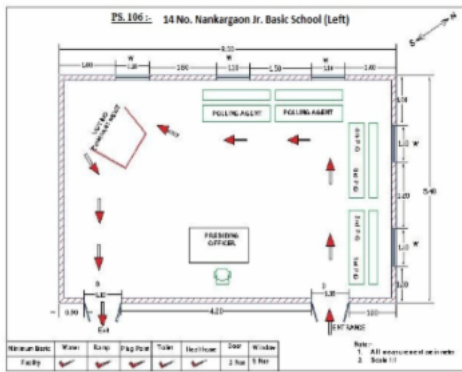

নিৰ্বাচক পঞ্জীয়ন বিষয়াৰ স্বাক্ষৰ

Nazri Naksha

Google Map View

Polling Station Building Front View

ভোটগ্ৰহন কেন্দ্ৰৰ সন্মুখৰ দৃশ্য

Cad View

Key MAP View

1 নাম : ভগীৰথ ৰায় পিতাৰ নাম: বাদল ৰায় ঘৰ নং : 48 বয়স : 22 লিঙ্গ : পুৰুষ	CBJ0480533 ফটো উপলব্ধ	2 নাম : চন্দনা বৰ্মন স্বামীৰ নাম: সধীৰ বৰ্মন ঘৰ নং : 54 বয়স : 25 লিঙ্গ : মহিলা	CBJ0543553 ফটো উপলব্ধ	3 নাম : মহানন্দ ৰায় পিতাৰ নাম: গিৰিশ ৰায় ঘৰ নং : 59 বয়স : 26 লিঙ্গ : পুৰুষ	CBJ0451245 ফটো উপলব্ধ
4 নাম : মহেশ্বৰী সূত্ৰধৰ স্বামীৰ নাম: চাকালু সূত্ৰধৰ ঘৰ নং : 73ক বয়স : 51 লিঙ্গ : মহিলা	CBJ0400929 ফটো উপলব্ধ	5 নাম : চাকালু সূত্ৰধৰ পিতাৰ নাম: কান্দুৰা সূত্ৰধৰ ঘৰ নং : 73ক বয়স : 40 লিঙ্গ : পুৰুষ	CBJ9239514 ফটো উপলব্ধ	6 নাম : শংকৰ ৰায় পিতাৰ নাম: সতিশ ৰায় ঘৰ নং : 91 বয়স : 23 লিঙ্গ : পুৰুষ	CBJ0430801 ফটো উপলব্ধ
7 নাম : নুৰ খাতুন স্বামীৰ নাম: মাইনুল সেখ ঘৰ নং : 106 বয়স : 26 লিঙ্গ : মহিলা	CBJ2285781 ফটো উপলব্ধ	8 নাম : মাইনুল সেখ পিতাৰ নাম: কাচু সেখ ঘৰ নং : 106ক বয়স : 31 লিঙ্গ : পুৰুষ	CBJ9240624 ফটো উপলব্ধ	9 নাম : ধ্ৰুব ৰায় পিতাৰ নাম: দিনা ৰায় ঘৰ নং : 118 বয়স : 23 লিঙ্গ : পুৰুষ	CBJ0391946 ফটো উপলব্ধ
10 নাম : জ্যোৎস্না নাথ স্বামীৰ নাম: চন্দন নাথ ঘৰ নং : 119 ক বয়স : 28 লিঙ্গ : মহিলা	CBJ0356220 ফটো উপলব্ধ	11 নাম : চন্দন নাথ পিতাৰ নাম: ভবেন নাথ ঘৰ নং : 119 ক বয়স : 38 লিঙ্গ : পুৰুষ	CBJ9237745 ফটো উপলব্ধ	12 নাম : বহমান আলী পিতাৰ নাম: জবেদ আলী সেখ ঘৰ নং : 188 বয়স : 67 লিঙ্গ : পুৰুষ	CBJ9234564 ফটো উপলব্ধ
13 নাম : আলেমা বিবি স্বামীৰ নাম: বহমান আলী ঘৰ নং : 188 বয়স : 59 লিঙ্গ : মহিলা	CBJ9234575 ফটো উপলব্ধ	14 নাম : হাছেন আলী পিতাৰ নাম: সদাগৰ আলী ঘৰ নং : 185 বয়স : 68 লিঙ্গ : পুৰুষ	CBJ9234622 ফটো উপলব্ধ	15 নাম : জামিদা খাতুন স্বামীৰ নাম: হাছেন আলী ঘৰ নং : 185 বয়স : 58 লিঙ্গ : মহিলা	CBJ9234633 ফটো উপলব্ধ
16 নাম : আনোৱাৰ আলী পিতাৰ নাম: হাচেন আলী ঘৰ নং : 185 বয়স : 26 লিঙ্গ : পুৰুষ	CBJ0565747 ফটো উপলব্ধ	17 নাম : বেইলা বিবি স্বামীৰ নাম: তমৰউদ্দিন সেখ ঘৰ নং : 186 বয়স : 66 লিঙ্গ : মহিলা	CBJ9234666 ফটো উপলব্ধ	18 নাম : নুৰইছলাম সেখ পিতাৰ নাম: তমৰ উদ্দিন সেখ ঘৰ নং : 186 বয়স : 32 লিঙ্গ : পুৰুষ	CBJ9240555 ফটো উপলব্ধ
19 নাম : ফৰিদা বেগম স্বামীৰ নাম: নুৰ ইছলাম সেখ ঘৰ নং : 186 বয়স : 30 লিঙ্গ : মহিলা	CBJ0040766 ফটো উপলব্ধ	20 নাম : আলিমা খাতুন পিতাৰ নাম: তমৰ উদ্দিন সেখ ঘৰ নং : 186 বয়স : 29 লিঙ্গ : মহিলা	CBJ9240588 ফটো উপলব্ধ	21 নাম : আবুল হুছেইন পিতাৰ নাম: ছপিয়াল হক ঘৰ নং : 189 বয়স : 62 লিঙ্গ : পুৰুষ	CBJ9234688 ফটো উপলব্ধ
22 নাম : খমিছা খাতুন স্বামীৰ নাম: আবুল হুছেইন ঘৰ নং : 189 বয়স : 52 লিঙ্গ : মহিলা	CBJ9234699 ফটো উপলব্ধ	23 নাম : মাজেদা খাতুন স্বামীৰ নাম: কাছিম উদ্দিন সেখ ঘৰ নং : 189 বয়স : 53 লিঙ্গ : মহিলা	CBJ9234724 ফটো উপলব্ধ	24 নাম : নবিৰুদ্দিন সেখ পিতাৰ নাম: সদাগৰ আলী ঘৰ নং : 151 বয়স : 56 লিঙ্গ : পুৰুষ	CBJ9234735 ফটো উপলব্ধ
25 নাম : আছিয়া খাতুন স্বামীৰ নাম: নবিৰুদ্দিন সেখ ঘৰ নং : 151 বয়স : 51 লিঙ্গ : মহিলা	CBJ9234746 ফটো উপলব্ধ	26 নাম : আনোৱাৰ হুছেইন পিতাৰ নাম: বহমান আলী ঘৰ নং : 152 বয়স : 41 লিঙ্গ : পুৰুষ	CBJ9234586 ফটো উপলব্ধ	27 নাম : আজমিনা বেগম স্বামীৰ নাম: আনোৱাৰ হুছেইন ঘৰ নং : 152 বয়স : 36 লিঙ্গ : মহিলা	CBJ9234600 ফটো উপলব্ধ
28 নাম : মনোৱাৰ হুছেইন পিতাৰ নাম: বহমান আলী ঘৰ নং : 153 বয়স : 42 লিঙ্গ : পুৰুষ	CBJ9234597 ফটো উপলব্ধ	29 নাম : আয়সা বিবি স্বামীৰ নাম: মনোৱাৰ হুছেইন ঘৰ নং : 153 বয়স : 32 লিঙ্গ : মহিলা	CBJ9234611 ফটো উপলব্ধ	30 নাম : আছিবুদ্দিন সেখ পিতাৰ নাম: নাছিবুদ্দিন সেখ ঘৰ নং : 158 বয়স : 40 লিঙ্গ : পুৰুষ	CBJ9234768 ফটো উপলব্ধ