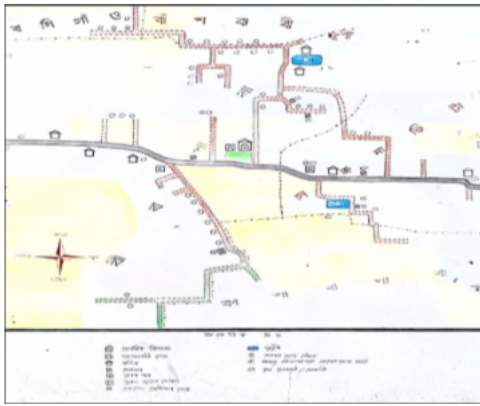

Nazri Naksha