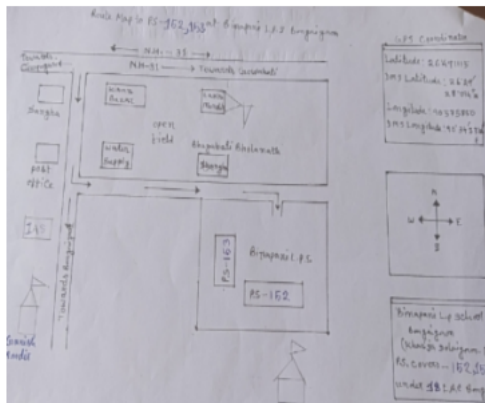

Nazri Naksha