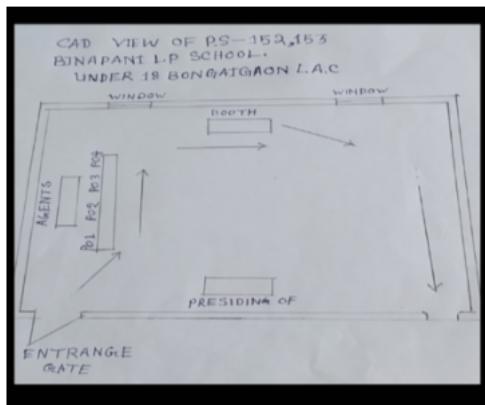

নিৰ্বাচক পঞ্জীয়ন বিষয়াৰ স্বাক্ষৰ

Nazri Naksha

Google Map View

Polling Station Building Front View

ভোটগ্রহন কেন্দ্ৰৰ সন্মুখৰ দৃশ্য

Cad View

Key MAP View

1 নাম : সুনিতা মুৰ্মী পিতাৰ নাম: বৰিয়াল মুৰ্মী ঘৰ নং : ১ বয়স : 32 লিঙ্গ : মহিলা	CBJ0586313 ফটো উপলব্ধ	R2 2 নাম : মনোদীপ বড়ো পিতাৰ নাম: মনজিৎ বড়ো ঘৰ নং : ২ বয়স : 30 লিঙ্গ : পুৰুষ	CGJ0099135 ফটো উপলব্ধ	3 নাম : ৰাজকুমাৰ নম দাস পিতাৰ নাম: সন্তোষ দাস ঘৰ নং : 3 বয়স : 35 লিঙ্গ : পুৰুষ	BYK0017153 ফটো উপলব্ধ
4 নাম : পিৎকি নম দাস স্বামীৰ নাম: ৰাজকুমাৰ নম দাস ঘৰ নং : 3 বয়স : 33 লিঙ্গ : মহিলা	BYK1676104 ফটো উপলব্ধ	5 নাম : সীমা দাস পিতাৰ নাম: ৰাম কৃষ্ণ দাস ঘৰ নং : 3 বয়স : 30 লিঙ্গ : মহিলা	CBJ2247849 ফটো উপলব্ধ	6 নাম : দীপক কুমাৰ পাল পিতাৰ নাম: উপেন্দ্ৰ নাথ পাল ঘৰ নং : 8 বয়স : 67 লিঙ্গ : পুৰুষ	JBM1917540 ফটো উপলব্ধ
7 নাম : সবিতা বানী পাল স্বামীৰ নাম: দীপক কুমাৰ পাল ঘৰ নং : 8 বয়স : 52 লিঙ্গ : মহিলা	JBM1917551 ফটো উপলব্ধ	8 নাম : মনোৰমা দেব স্বামীৰ নাম: প্ৰদীপ দেব ঘৰ নং : 5 বয়স : 61 লিঙ্গ : মহিলা	CBJ1717324 ফটো উপলব্ধ	# 9 নাম : প্ৰসেনজিৎ দেব পিতাৰ নাম: প্ৰদীপ দেব ঘৰ নং : ৫ বয়স : 34 লিঙ্গ : পুৰুষ	CBJ1717346 ফটো উপলব্ধ
10 নাম : প্ৰিয়াংকা দেব পিতাৰ নাম: প্ৰদীপ দেব ঘৰ নং : 5 বয়স : 30 লিঙ্গ : মহিলা	CBJ2267198 ফটো উপলব্ধ	11 নাম : অনিমা বসুমতাৰী স্বামীৰ নাম: উদয় বসুমতাৰী ঘৰ নং : ৬ বয়স : 57 লিঙ্গ : মহিলা	HCK0333674 ফটো উপলব্ধ	12 নাম : নাৰত বসুমতাৰী পিতাৰ নাম: উদয় বসুমতাৰী ঘৰ নং : ৬ বয়স : 40 লিঙ্গ : পুৰুষ	HCK1461036 ফটো উপলব্ধ
13 নাম : সানসাৰী বসুমতাৰী স্বামীৰ নাম: নাৰদ বসুমতাৰী ঘৰ নং : ৬ বয়স : 35 লিঙ্গ : মহিলা	HCK0333591 ফটো উপলব্ধ	14 নাম : লিনা ব্ৰহ্ম পিতাৰ নাম: শৰত চন্দ্ৰ ব্ৰহ্ম ঘৰ নং : ৭ বয়স : 23 লিঙ্গ : মহিলা	CBJ0420836 ফটো উপলব্ধ	15 নাম : শোভা মহতো স্বামীৰ নাম: ভৰত মহতো ঘৰ নং : 8 বয়স : 31 লিঙ্গ : মহিলা	ZMJ2109684 ফটো উপলব্ধ
# 16 নাম : সম্পত বাসফোৰ পিতাৰ নাম: শিৱ বাসফোৰ ঘৰ নং : 9 বয়স : 65 লিঙ্গ : পুৰুষ	CBJ3939488 ফটো উপলব্ধ	# 17 নাম : ফুলমতী বাচফোৰ স্বামীৰ নাম: সম্পত বাসফোৰ ঘৰ নং : 9 বয়স : 54 লিঙ্গ : মহিলা	CBJ3939499 ফটো উপলব্ধ	18 নাম : মনিষা বাসফোৰ স্বামীৰ নাম: অমলেশ বাসফোৰ ঘৰ নং : 9 বয়স : 26 লিঙ্গ : মহিলা	CBJ0225292 ফটো উপলব্ধ
19 নাম : অমলেশ বাসফোৰ পিতাৰ নাম: সম্পত বাসফোৰ ঘৰ নং : 9 বয়স : 26 লিঙ্গ : পুৰুষ	CBJ0224600 ফটো উপলব্ধ	20 নাম : প্ৰবেশ বাসফোৰ পিতাৰ নাম: সম্পত বাসফোৰ ঘৰ নং : 9 বয়স : 23 লিঙ্গ : পুৰুষ	QQM0044404 ফটো উপলব্ধ	21 নাম : বিশাল বাসফোৰ পিতাৰ নাম: উমেশ বাসফোৰ ঘৰ নং : 9 বয়স : 23 লিঙ্গ : পুৰুষ	IFV3537222 ফটো উপলব্ধ
22 নাম : সোনালী সৰকাৰ স্বামীৰ নাম: বুদ্ধেশ্বৰ সৰকাৰ ঘৰ নং : 10 বয়স : 41 লিঙ্গ : মহিলা	FQM5337746 ফটো উপলব্ধ	23 নাম : মাধব চন্দ্ৰ শীল পিতাৰ নাম: কাৰ্তিক শীল ঘৰ নং : ১১ বয়স : 71 লিঙ্গ : পুৰুষ	GJF2435532 ফটো উপলব্ধ	24 নাম : আৰতি বালা শীল স্বামীৰ নাম: মাধব চন্দ্ৰ শীল ঘৰ নং : ১১ বয়স : 61 লিঙ্গ : মহিলা	GJF2435543 ফটো উপলব্ধ
25 নাম : অমল্য কুমাৰ শীল পিতাৰ নাম: মাধব চন্দ্ৰ শীল ঘৰ নং : ১১ বয়স : 36 লিঙ্গ : পুৰুষ	GJF2435576 ফটো উপলব্ধ	26 নাম : ৰতন চন্দ্ৰ শীল পিতাৰ নাম: মাধব চন্দ্ৰ শীল ঘৰ নং : ১১ বয়স : 32 লিঙ্গ : পুৰুষ	GJF2435565 ফটো উপলব্ধ	27 নাম : মাম্পি শীল স্বামীৰ নাম: অমল্য কুমাৰ শীল ঘৰ নং : ১১ বয়স : 24 লিঙ্গ : মহিলা	CBJ0482836 ফটো উপলব্ধ
# 28 নাম : সুৰেশ সাহ পিতাৰ নাম: ৰাজদেব সাহ ঘৰ নং : ১২ বয়স : 37 লিঙ্গ : পুৰুষ	CBJ1698186 ফটো উপলব্ধ	29 নাম : কবিতা দেবী স্বামীৰ নাম: সুৰেশ সাহ ঘৰ নং : ১২ বয়স : 40 লিঙ্গ : মহিলা	JGY0262824 ফটো উপলব্ধ	30 নাম : সঞ্জনা কুমাৰী পিতাৰ নাম: সুৰেশ সাহ ঘৰ নং : 12 বয়স : 21 লিঙ্গ : মহিলা	CBJ2269843 ফটো উপলব্ধ