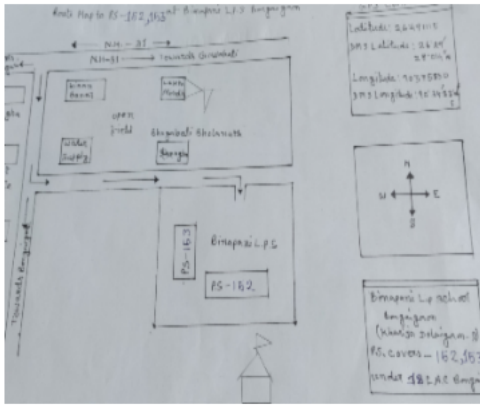

Nazri Naksha