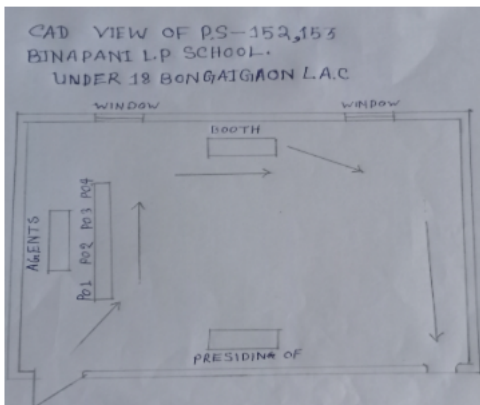

নিৰ্বাচক পঞ্জীয়ন বিষয়াৰ স্বাক্ষৰ

Nazri Naksha

Google Map View

Polling Station Building Front View

ভোটগ্ৰহন কেন্দ্ৰৰ সন্মুখৰ দৃশ্য

Cad View

Key MAP View

#2 1 নাম : যামিনী বালা ৰায় স্বামীৰ নাম: যাত্ৰাৰাম ৰায় ঘৰ নং : 1 বয়স : 78 লিঙ্গ : মহিলা ফটো উপলব্ধ CBJ2435214	2 নাম : নিৰ্মল প্ৰভা ৰায় স্বামীৰ নাম: দেবানন্দ ৰায় ঘৰ নং : 1 বয়স : 53 লিঙ্গ : মহিলা ফটো উপলব্ধ CBJ2435236	#2 3 নাম : গৌৰাঙ্গ ৰায় পিতাৰ নাম: যাত্ৰাৰাম ৰায় ঘৰ নং : 1 বয়স : 53 লিঙ্গ : পুৰুষ ফটো উপলব্ধ CBJ2435225
#2 4 নাম : বন্তি ৰায় স্বামীৰ নাম: গৌৰাণগো ৰায় ঘৰ নং : 1 বয়স : 43 লিঙ্গ : মহিলা ফটো উপলব্ধ CBJ2435247	5 নাম : মানস প্ৰতীম ৰায় মাতৃৰ নাম: নিৰ্মল প্ৰভা ৰায় ঘৰ নং : 1 বয়স : 29 লিঙ্গ : পুৰুষ ফটো উপলব্ধ CBJ0035428	6 নাম : মৌলিকা ৰায় পিতাৰ নাম: গৌৰাঙ্গ ৰায় ঘৰ নং : 1 বয়স : 20 লিঙ্গ : মহিলা ফটো উপলব্ধ QQM0035899
7 নাম : কানন মহন্ত স্বামীৰ নাম: শুকচান্দ মহন্ত ঘৰ নং : 2 বয়স : 60 লিঙ্গ : মহিলা ফটো উপলব্ধ CBJ1824835	8 নাম : দিলীপ মহন্ত পিতাৰ নাম: শুকচান্দ মহন্ত ঘৰ নং : 2 বয়স : 48 লিঙ্গ : পুৰুষ ফটো উপলব্ধ CBJ1824868	9 নাম : দিপক মহন্ত পিতাৰ নাম: শুকচান্দ মহন্ত ঘৰ নং : 2 বয়স : 37 লিঙ্গ : পুৰুষ ফটো উপলব্ধ CBJ1824879
10 নাম : দীপু মহন্ত পিতাৰ নাম: সুকচান্দ মহন্ত ঘৰ নং : 2 বয়স : 32 লিঙ্গ : পুৰুষ ফটো উপলব্ধ CBJ1824824	11 নাম : নিভা বৰুৱা স্বামীৰ নাম: সুকুমাৰ বৰুৱা ঘৰ নং : 4 বয়স : 67 লিঙ্গ : মহিলা ফটো উপলব্ধ CBJ1905288	12 নাম : সুকান্ত বৰুৱা পিতাৰ নাম: সুকুমাৰ বৰুৱা ঘৰ নং : 4 বয়স : 50 লিঙ্গ : পুৰুষ ফটো উপলব্ধ CBJ1905299
13 নাম : লিপিকা চৌধুৰী পিতাৰ নাম: বিলাস চৌধুৰী ঘৰ নং : 4 বয়স : 46 লিঙ্গ : মহিলা ফটো উপলব্ধ DZN9844080	14 নাম : দময়ন্তী ৰায় স্বামীৰ নাম: সঞ্জীৱ বৰ্মন ঘৰ নং : 5 বয়স : 47 লিঙ্গ : মহিলা ফটো উপলব্ধ CBJ0144444	15 নাম : গগেশ্বৰ ৰায় পিতাৰ নাম: ললিত ৰায় ঘৰ নং : 6 বয়স : 65 লিঙ্গ : পুৰুষ ফটো উপলব্ধ CBJ0376269
16 নাম : চিনতে বালা ৰায় স্বামীৰ নাম: গগেশ্বৰ ৰায় ঘৰ নং : 6 বয়স : 60 লিঙ্গ : মহিলা ফটো উপলব্ধ CBJ0376277	17 নাম : ৰবেন ৰায় পিতাৰ নাম: গগেশ্বৰ ৰায় ঘৰ নং : 6 বয়স : 35 লিঙ্গ : পুৰুষ ফটো উপলব্ধ CBJ0556613	18 নাম : তাৰন ৰায় পিতাৰ নাম: গগেশ্বৰ ৰায় ঘৰ নং : 6 বয়স : 25 লিঙ্গ : পুৰুষ ফটো উপলব্ধ CBJ0556860
19 নাম : উষা দেবী বৰ্মন স্বামীৰ নাম: তাৰন ৰায় ঘৰ নং : 6 বয়স : 20 লিঙ্গ : মহিলা ফটো উপলব্ধ QQM0066407	20 নাম : শিল্পী পাল স্বামীৰ নাম: জগদীশ পাল ঘৰ নং : 7 বয়স : 38 লিঙ্গ : মহিলা ফটো উপলব্ধ DZN2845923	21 নাম : সোম্বাৰী উৰাং স্বামীৰ নাম: জমু উৰাং ঘৰ নং : ৮ বয়স : 63 লিঙ্গ : মহিলা ফটো উপলব্ধ CBJ2434813
22 নাম : লক্ষী উৰাং পিতাৰ নাম: বিচু উৰাং ঘৰ নং : ৮ বয়স : 39 লিঙ্গ : মহিলা ফটো উপলব্ধ CBJ2434868	# 23 নাম : তানু উৰাং পিতাৰ নাম: জমু উৰাং ঘৰ নং : ৮ বয়স : 38 লিঙ্গ : মহিলা ফটো উপলব্ধ CBJ2434824	24 নাম : লালু উৰাং পিতাৰ নাম: বিৰচু উৰাং ঘৰ নং : ৮ বয়স : 35 লিঙ্গ : পুৰুষ ফটো উপলব্ধ CBJ0327445
25 নাম : উকিল ৰায় পিতাৰ নাম: প্ৰণৱ ৰায় ঘৰ নং : ৮ কু বয়স : 28 লিঙ্গ : পুৰুষ ফটো উপলব্ধ CBJ0127894	26 নাম : প্ৰণৱ ৰায় পিতাৰ নাম: গমৰীয়া ৰায় ঘৰ নং : ৮ কু বয়স : 51 লিঙ্গ : পুৰুষ ফটো উপলব্ধ CBJ2434879	27 নাম : মিনাক্ষী ৰায় স্বামীৰ নাম: প্ৰণৱ ৰায় ঘৰ নং : ৮ কু বয়স : 46 লিঙ্গ : মহিলা ফটো উপলব্ধ CBJ2434880
# 28 নাম : কমল কুমাৰ বৰ্মন পিতাৰ নাম: হেতেৰে ৰাম বৰ্মন ঘৰ নং : ৯ বয়স : 59 লিঙ্গ : পুৰুষ ফটো উপলব্ধ CBJ2434891	# 29 নাম : অনিমা ৰায় স্বামীৰ নাম: কমল কুমাৰ বৰ্মন ঘৰ নং : ৯ বয়স : 59 লিঙ্গ : মহিলা ফটো উপলব্ধ CBJ2434904	30 নাম : কৰবী বৰ্মন পিতাৰ নাম: কমল বৰ্মন ঘৰ নং : ৯ বয়স : 25 লিঙ্গ : মহিলা ফটো উপলব্ধ CBJ0310185