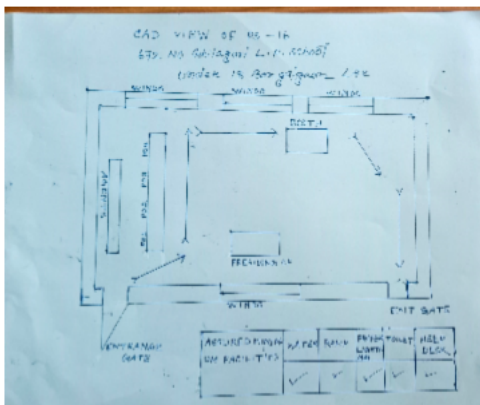

নিৰ্বাচক পঞ্জীয়ন বিষয়াৰ স্বাক্ষৰ

Nazri Naksha

Google Map View

Polling Station Building Front View

ভোটগ্ৰহন কেন্দ্ৰৰ সন্মুখৰ দৃশ্য

Cad View

Key MAP View

1 নাম : আবিয়া বেওঁৱা স্বামীৰ নাম: হৰিবৰ বহমান ঘৰ নং : 3 বয়স : 44 লিঙ্গ : মহিলা	CBJ0223743 ফটো উপলব্ধ	2 নাম : ছাবেত বহমান পিতাৰ নাম: হৰিবৰ বহমান ঘৰ নং : 3 বয়স : 29 লিঙ্গ : পুৰুষ	CBJ0119099 ফটো উপলব্ধ	3 নাম : আবেদ আলী পিতাৰ নাম: হৰিবৰ বহমান ঘৰ নং : 3 বয়স : 29 লিঙ্গ : পুৰুষ	CBJ0118935 ফটো উপলব্ধ
4 নাম : বসিদ বহমান পিতাৰ নাম: হৰিবৰ বহমান ঘৰ নং : 3 বয়স : 24 লিঙ্গ : পুৰুষ	CBJ0504910 ফটো উপলব্ধ	5 নাম : তপন মণ্ডল পিতাৰ নাম: হৰিসাধন মণ্ডল ঘৰ নং : 8 বয়স : 56 লিঙ্গ : পুৰুষ	CBJ7734589 ফটো উপলব্ধ	# 6 নাম : বতন মণ্ডল পিতাৰ নাম: হৰিসাধন মণ্ডল ঘৰ নং : 8 বয়স : 54 লিঙ্গ : পুৰুষ	CBJ7734603 ফটো উপলব্ধ
# 7 নাম : সনাতন মণ্ডল পিতাৰ নাম: হৰি সাধন মণ্ডল ঘৰ নং : 8 বয়স : 48 লিঙ্গ : পুৰুষ	CBJ7734625 ফটো উপলব্ধ	8 নাম : ববীতা দাস মন্ডল স্বামীৰ নাম: সনাতন মন্ডল ঘৰ নং : 8 বয়স : 46 লিঙ্গ : মহিলা	CBJ7744936 ফটো উপলব্ধ	# 9 নাম : সুনী মন্ডল স্বামীৰ নাম: বতন মণ্ডল ঘৰ নং : 8 বয়স : 46 লিঙ্গ : মহিলা	CBJ7734614 ফটো উপলব্ধ
# 10 নাম : ৰূপম মন্ডল পিতাৰ নাম: হৰি সাধন মণ্ডল ঘৰ নং : 8 বয়স : 38 লিঙ্গ : পুৰুষ	CBJ7734636 ফটো উপলব্ধ	11 নাম : সাৰথী মণ্ডল স্বামীৰ নাম: ৰূপম মণ্ডল ঘৰ নং : 04 বয়স : 33 লিঙ্গ : মহিলা	CBJ0199406 ফটো উপলব্ধ	12 নাম : ৰাজু মণ্ডল পিতাৰ নাম: বতন মণ্ডল ঘৰ নং : 8 বয়স : 32 লিঙ্গ : পুৰুষ	CBJ0147199 ফটো উপলব্ধ
# 13 নাম : বেনুবালা সৰকাৰ স্বামীৰ নাম: অনিলচন্দ্ৰ সৰকাৰ ঘৰ নং : 5 বয়স : 72 লিঙ্গ : মহিলা	CBJ7734658 ফটো উপলব্ধ	E 14 নাম : ফংকা ইছলাৰী পিতাৰ নাম: কেমাচৰন ইছলাৰী ঘৰ নং : 5 বয়স : 48 লিঙ্গ : পুৰুষ	CBJ7734727 ফটো উপলব্ধ	15 নাম : মিতু ইছলাৰী স্বামীৰ নাম: ফুঞ্জা ইছলাৰী ঘৰ নং : 5 বয়স : 44 লিঙ্গ : মহিলা	CBJ7734738 ফটো উপলব্ধ
16 নাম : বেন চাংমা স্বামীৰ নাম: শেবিসন চাংমা ঘৰ নং : 5 বয়স : 39 লিঙ্গ : মহিলা	CBJ7734716 ফটো উপলব্ধ	# 17 নাম : প্ৰদীপ কুঃ সৰকাৰ পিতাৰ নাম: অনিল চঃ সৰকাৰ ঘৰ নং : 5 বয়স : 39 লিঙ্গ : পুৰুষ	CBJ7734681 ফটো উপলব্ধ	# 18 নাম : ইন্দিৰা সৰকাৰ স্বামীৰ নাম: প্ৰদীপ কুমাৰ সৰকাৰ ঘৰ নং : 5 বয়স : 33 লিঙ্গ : মহিলা	CBJ2223349 ফটো উপলব্ধ
19 নাম : ৰতা ঘোষ স্বামীৰ নাম: গোবিন্দ ঘোষ ঘৰ নং : 6 বয়স : 49 লিঙ্গ : মহিলা	CBJ7734761 ফটো উপলব্ধ	# 20 নাম : কৃষ্ণা ঘোষ পিতাৰ নাম: গোবিন্দ ঘোষ ঘৰ নং : 6 বয়স : 32 লিঙ্গ : পুৰুষ	CBJ7744925 ফটো উপলব্ধ	21 নাম : মৌসুমী বৰ্মন ঘোষ স্বামীৰ নাম: কৃষ্ণা ঘোষ ঘৰ নং : 6 বয়স : 24 লিঙ্গ : মহিলা	GJF0582155 ফটো উপলব্ধ
# 22 নাম : হাকিমুদ্দিন আলী পিতাৰ নাম: মহৰ আলী ঘৰ নং : 07 বয়স : 31 লিঙ্গ : পুৰুষ	CBJ7744674 ফটো উপলব্ধ	# 23 নাম : ৰহিমা খাতুন স্বামীৰ নাম: হাকিমুদ্দিন আলী ঘৰ নং : 07 বয়স : 26 লিঙ্গ : মহিলা	CBJ0530550 ফটো উপলব্ধ	# 24 নাম : প্ৰনৱ মণ্ডল পিতাৰ নাম: বতন মণ্ডল ঘৰ নং : 8 বয়স : 31 লিঙ্গ : পুৰুষ	CBJ0199539 ফটো উপলব্ধ
# 25 নাম : উষা বৈদ্য স্বামীৰ নাম: নাৰায়ন বৈদ্য. ঘৰ নং : 9 বয়স : 62 লিঙ্গ : মহিলা	CBJ7734807 ফটো উপলব্ধ	# 26 নাম : শিবু বৈদ্য পিতাৰ নাম: নাৰায়ন বৈদ্য ঘৰ নং : 9 বয়স : 45 লিঙ্গ : পুৰুষ	CBJ7734783 ফটো উপলব্ধ	# 27 নাম : পিহকি বৈদ্য স্বামীৰ নাম: শিবু বৈদ্য ঘৰ নং : 9 বয়স : 42 লিঙ্গ : মহিলা	CBJ0254151 ফটো উপলব্ধ
# 28 নাম : শঙ্কৰ বৈদ্য পিতাৰ নাম: নাৰায়ণ বৈদ্য. ঘৰ নং : 9 বয়স : 43 লিঙ্গ : পুৰুষ	CBJ7734794 ফটো উপলব্ধ	# 29 নাম : সওমা বৈদ্য পিতাৰ নাম: নাৰায়ন বৈদ্য ঘৰ নং : 9 বয়স : 42 লিঙ্গ : মহিলা	CBJ0223511 ফটো উপলব্ধ	# 30 নাম : আন্থা সৰকাৰ বৈদ্য স্বামীৰ নাম: শংকৰ বৈদ্য ঘৰ নং : 9 বয়স : 33 লিঙ্গ : মহিলা	CBJ0252403 ফটো উপলব্ধ