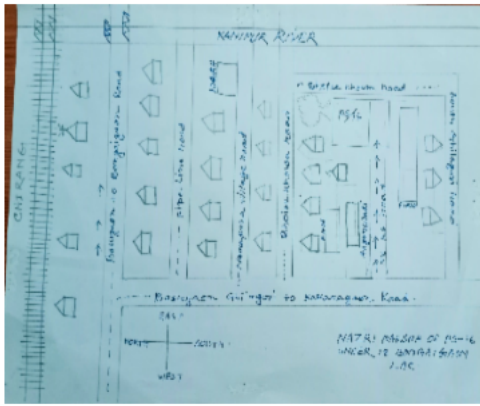

Nazri Naksha