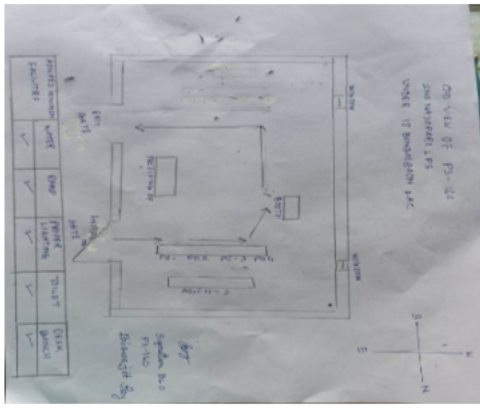

নিৰ্বাচক পঞ্জীয়ন বিষয়াৰ স্বাক্ষৰ

Nazri Naksha

Google Map View

Polling Station Building Front View

ভোটগ্ৰহন কেন্দ্ৰৰ সন্মুখৰ দৃশ্য

Cad View

Key MAP View

<p>E 1 CBJ0008320</p> <p>নাম : মহাবীৰ সিং গড় পিতাৰ নাম : ৰাম সিং গড় ঘৰ নং : ১ বয়স : ৪৭ লিঙ্গ : পুৰুষ</p> <p>ফটো উপলব্ধ</p>	<p># 2 CBJ0008321</p> <p>নাম : গীতা বালা গড় স্বামীৰ নাম : মহাবীৰ সিং গড় ঘৰ নং : ১ বয়স : ৪৬ লিঙ্গ : মহিলা</p> <p>ফটো উপলব্ধ</p>	<p>3 CBJ1133982</p> <p>নাম : ৰাজ সিং গৌৰ পিতাৰ নাম : গলাপ সিং গৌৰ ঘৰ নং : ০১ বয়স : ৩৪ লিঙ্গ : পুৰুষ</p> <p>ফটো উপলব্ধ</p>
<p>4 CBJ0430892</p> <p>নাম : বিনিতা গড় পিতাৰ নাম : মহাবীৰ সিং গড় ঘৰ নং : ১ বয়স : ২৭ লিঙ্গ : মহিলা</p> <p>ফটো উপলব্ধ</p>	<p>5 CBJ0452755</p> <p>নাম : ৰিতা গৌড় পিতাৰ নাম : মহাবীৰ সিং গৌড় ঘৰ নং : ১ বয়স : ২৪ লিঙ্গ : মহিলা</p> <p>ফটো উপলব্ধ</p>	<p># 6 CBJ0008323</p> <p>নাম : সম্বাৰী নাৰ্জাৰী স্বামীৰ নাম : বাবু ৰাম নাৰ্জাৰী ঘৰ নং : ২ বয়স : ৫৪ লিঙ্গ : মহিলা</p> <p>ফটো উপলব্ধ</p>
<p>7 CBJ2202451</p> <p>নাম : সবীতা নাৰ্জাৰী পিতাৰ নাম : বাবুৰাম নাৰ্জাৰী ঘৰ নং : ২ বয়স : ৩১ লিঙ্গ : মহিলা</p> <p>ফটো উপলব্ধ</p>	<p># 8 CBJ0008325</p> <p>নাম : সমৰ সিং নাৰ্জাৰী পিতাৰ নাম : দ্বাৰেন নাৰ্জাৰী ঘৰ নং : ৩ বয়স : ৫৫ লিঙ্গ : পুৰুষ</p> <p>ফটো উপলব্ধ</p>	<p># 9 CBJ1834668</p> <p>নাম : চিত্ৰা নাৰ্জাৰী স্বামীৰ নাম : সমৰ সিং নাৰ্জাৰী ঘৰ নং : ৩ বয়স : ৫১ লিঙ্গ : মহিলা</p> <p>ফটো উপলব্ধ</p>
<p>10 CBJ0008327</p> <p>নাম : মহেশ্বৰ নাৰ্জাৰী পিতাৰ নাম : দ্বাৰেন নাৰ্জাৰী ঘৰ নং : ৩ বয়স : ৪৯ লিঙ্গ : পুৰুষ</p> <p>ফটো উপলব্ধ</p>	<p># 11 CBJ0008328</p> <p>নাম : সৌমশ্ৰী নাৰ্জাৰী স্বামীৰ নাম : মহেশ্বৰ নাৰ্জাৰী ঘৰ নং : ৩ বয়স : ৪৫ লিঙ্গ : মহিলা</p> <p>ফটো উপলব্ধ</p>	<p>12 CBJ0008329</p> <p>নাম : বৈজয়ন্তী নাৰ্জাৰী স্বামীৰ নাম : শুকুৰ সিং নাৰ্জাৰী ঘৰ নং : ৩ বয়স : ৩৪ লিঙ্গ : মহিলা</p> <p>ফটো উপলব্ধ</p>
<p>13 CBJ0430124</p> <p>নাম : সঞ্জীৱ নাৰ্জাৰী পিতাৰ নাম : মহেশ্বৰ নাৰ্জাৰী ঘৰ নং : ৩ বয়স : ২৪ লিঙ্গ : পুৰুষ</p> <p>ফটো উপলব্ধ</p>	<p>14 CBJ0466557</p> <p>নাম : বিকি নাৰ্জাৰী মাতৃৰ নাম : বেজোন্টা নাৰ্জাৰী ঘৰ নং : ৩ বয়স : ২৪ লিঙ্গ : পুৰুষ</p> <p>ফটো উপলব্ধ</p>	<p>15 CBJ2270734</p> <p>নাম : জিনু নাৰ্জাৰী স্বামীৰ নাম : সঞ্জীৱ নাৰ্জাৰী ঘৰ নং : ০৩ বয়স : ২৩ লিঙ্গ : মহিলা</p> <p>ফটো উপলব্ধ</p>
<p>16 CBJ2271948</p> <p>নাম : ৰঞ্জিত নাৰ্জাৰী পিতাৰ নাম : মহেশ্বৰ নাৰ্জাৰী ঘৰ নং : ০৩ বয়স : ২১ লিঙ্গ : পুৰুষ</p> <p>ফটো উপলব্ধ</p>	<p># 17 CBJ0008330</p> <p>নাম : বিনশ্বৰী নাৰ্জাৰী স্বামীৰ নাম : নবীন চন্দ্ৰ নাৰ্জাৰী ঘৰ নং : ৪ বয়স : ৫৬ লিঙ্গ : মহিলা</p> <p>ফটো উপলব্ধ</p>	<p># 18 CBJ2202508</p> <p>নাম : জয়মতী নাৰ্জাৰী মাতৃৰ নাম : বিনীশ্বৰী নাৰ্জাৰী ঘৰ নং : ৪ বয়স : ৩১ লিঙ্গ : মহিলা</p> <p>ফটো উপলব্ধ</p>
<p>19 CBJ0008331</p> <p>নাম : ফুল বৰী গড় পিতাৰ নাম : কোৰী গড় ঘৰ নং : ৫ বয়স : ৫৯ লিঙ্গ : পুৰুষ</p> <p>ফটো উপলব্ধ</p>	<p># 20 CBJ0008332</p> <p>নাম : বীনা গড় স্বামীৰ নাম : ফুল বৰী গড় ঘৰ নং : ৫ বয়স : ৫৫ লিঙ্গ : মহিলা</p> <p>ফটো উপলব্ধ</p>	<p>21 CBJ2202519</p> <p>নাম : বৈশ্বমৈ গড় পিতাৰ নাম : ফুলবীৰ গড় ঘৰ নং : ৫ বয়স : ৩১ লিঙ্গ : মহিলা</p> <p>ফটো উপলব্ধ</p>
<p>22 CBJ2202531</p> <p>নাম : ছাত্ৰমা গড় পিতাৰ নাম : ফুলবীৰ গড় ঘৰ নং : ৫ বয়স : ৩০ লিঙ্গ : মহিলা</p> <p>ফটো উপলব্ধ</p>	<p>23 CBJ0466532</p> <p>নাম : অজয় গড় পিতাৰ নাম : ফুল বৰী গড় ঘৰ নং : ৫ বয়স : ২৪ লিঙ্গ : পুৰুষ</p> <p>ফটো উপলব্ধ</p>	<p># 24 CBJ0008333</p> <p>নাম : সৰ্বেশ্বৰী নাৰ্জাৰী স্বামীৰ নাম : যোগেন নাৰ্জাৰী ঘৰ নং : ৬ বয়স : ৭২ লিঙ্গ : মহিলা</p> <p>ফটো উপলব্ধ</p>
<p>25 CBJ0008334</p> <p>নাম : কল্পনা নাৰ্জাৰী পিতাৰ নাম : যোগেন চন্দ্ৰ নাৰ্জাৰী ঘৰ নং : ৬ বয়স : ৫৩ লিঙ্গ : মহিলা</p> <p>ফটো উপলব্ধ</p>	<p>26 CBJ0008335</p> <p>নাম : কৃষ্ণ চন্দ্ৰ নাৰ্জাৰী পিতাৰ নাম : যোগেন চন্দ্ৰ নাৰ্জাৰী ঘৰ নং : ৬ বয়স : ৫০ লিঙ্গ : পুৰুষ</p> <p>ফটো উপলব্ধ</p>	<p>27 CBJ0008336</p> <p>নাম : দিপশুং নাৰ্জাৰী পিতাৰ নাম : যোগেন নাৰ্জাৰী ঘৰ নং : ৬ বয়স : ৪৬ লিঙ্গ : পুৰুষ</p> <p>ফটো উপলব্ধ</p>
<p>28 CBJ2202633</p> <p>নাম : খোৱানী নাৰ্জাৰী স্বামীৰ নাম : কৃষ্ণ চন্দ্ৰ নাৰ্জাৰী ঘৰ নং : ৬ বয়স : ৪৪ লিঙ্গ : মহিলা</p> <p>ফটো উপলব্ধ</p>	<p># 29 CBJ1028940</p> <p>নাম : উষা বাল্লা ৰাভা পিতাৰ নাম : ক্ষীতেশ্বৰ ৰাভা ঘৰ নং : ৬ বয়স : ৩৪ লিঙ্গ : মহিলা</p> <p>ফটো উপলব্ধ</p>	<p>30 CBJ0607879</p> <p>নাম : পম্পা মেধী পিতাৰ নাম : পবিত্ৰ মেধী ঘৰ নং : ৭ বয়স : ৩৩ লিঙ্গ : পুৰুষ</p> <p>ফটো উপলব্ধ</p>