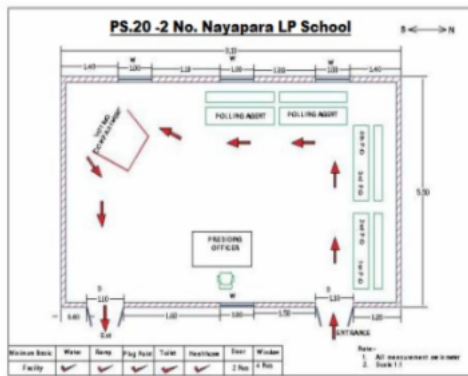

নিৰ্বাচক পঞ্জীয়ন বিষয়াৰ স্বাক্ষৰ

Nazri Naksha

Google Map View

Polling Station Building Front View

ভোটগ্ৰহন কেন্দ্ৰৰ সন্মুখৰ দৃশ্য

Cad View

Key MAP View

<p>E 1 CBJ0008320</p> <p>নাম : মহাবীৰ সিং গড় পিতাৰ নাম : ৰাম সিং গড় ঘৰ নং : ১ বয়স : ৪৭ লিঙ্গ : পুৰুষ</p> <p>ফটো উপলব্ধ</p>	<p># 2 CBJ0008321</p> <p>নাম : গীতা বালা গড় স্বামীৰ নাম : মহাবীৰ সিং গড় ঘৰ নং : ১ বয়স : ৪৬ লিঙ্গ : মহিলা</p> <p>ফটো উপলব্ধ</p>	<p>3 CBJ1133982</p> <p>নাম : ৰাজ সিং গৌৰ পিতাৰ নাম : গলাপ সিং গৌৰ ঘৰ নং : ০১ বয়স : ৩৪ লিঙ্গ : পুৰুষ</p> <p>ফটো উপলব্ধ</p>
<p>4 CBJ0430892</p> <p>নাম : বিনিতা গড় পিতাৰ নাম : মহাবীৰ সিং গড় ঘৰ নং : ১ বয়স : ২৭ লিঙ্গ : মহিলা</p> <p>ফটো উপলব্ধ</p>	<p>5 CBJ0452755</p> <p>নাম : ৰিতা গৌড় পিতাৰ নাম : মহাবীৰ সিং গৌড় ঘৰ নং : ১ বয়স : ২৪ লিঙ্গ : মহিলা</p> <p>ফটো উপলব্ধ</p>	<p># 6 CBJ0008323</p> <p>নাম : সম্বাৰী নাৰ্জাৰী স্বামীৰ নাম : বাবু ৰাম নাৰ্জাৰী ঘৰ নং : ২ বয়স : ৫৪ লিঙ্গ : মহিলা</p> <p>ফটো উপলব্ধ</p>
<p>7 CBJ2202451</p> <p>নাম : সবীতা নাৰ্জাৰী পিতাৰ নাম : বাবুৰাম নাৰ্জাৰী ঘৰ নং : ২ বয়স : ৩১ লিঙ্গ : মহিলা</p> <p>ফটো উপলব্ধ</p>	<p># 8 CBJ0008325</p> <p>নাম : সমৰ সিং নাৰ্জাৰী পিতাৰ নাম : দ্বাৰেন নাৰ্জাৰী ঘৰ নং : ৩ বয়স : ৫৫ লিঙ্গ : পুৰুষ</p> <p>ফটো উপলব্ধ</p>	<p># 9 CBJ1834668</p> <p>নাম : চিত্ৰা নাৰ্জাৰী স্বামীৰ নাম : সমৰ সিং নাৰ্জাৰী ঘৰ নং : ৩ বয়স : ৫১ লিঙ্গ : মহিলা</p> <p>ফটো উপলব্ধ</p>
<p>10 CBJ0008327</p> <p>নাম : মহেশ্বৰ নাৰ্জাৰী পিতাৰ নাম : দ্বাৰেন নাৰ্জাৰী ঘৰ নং : ৩ বয়স : ৪৯ লিঙ্গ : পুৰুষ</p> <p>ফটো উপলব্ধ</p>	<p># 11 CBJ0008328</p> <p>নাম : সৌমশ্ৰী নাৰ্জাৰী স্বামীৰ নাম : মহেশ্বৰ নাৰ্জাৰী ঘৰ নং : ৩ বয়স : ৪৫ লিঙ্গ : মহিলা</p> <p>ফটো উপলব্ধ</p>	<p>12 CBJ0008329</p> <p>নাম : বৈজয়ন্তী নাৰ্জাৰী স্বামীৰ নাম : শুকুৰ সিং নাৰ্জাৰী ঘৰ নং : ৩ বয়স : ৩৪ লিঙ্গ : মহিলা</p> <p>ফটো উপলব্ধ</p>
<p>13 CBJ0430124</p> <p>নাম : সঞ্জীৱ নাৰ্জাৰী পিতাৰ নাম : মহেশ্বৰ নাৰ্জাৰী ঘৰ নং : ৩ বয়স : ২৪ লিঙ্গ : পুৰুষ</p> <p>ফটো উপলব্ধ</p>	<p>14 CBJ0466557</p> <p>নাম : বিকি নাৰ্জাৰী মাতৃৰ নাম : বেজোন্টা নাৰ্জাৰী ঘৰ নং : ৩ বয়স : ২৪ লিঙ্গ : পুৰুষ</p> <p>ফটো উপলব্ধ</p>	<p>15 CBJ2270734</p> <p>নাম : জিনু নাৰ্জাৰী স্বামীৰ নাম : সঞ্জীৱ নাৰ্জাৰী ঘৰ নং : ০৩ বয়স : ২৩ লিঙ্গ : মহিলা</p> <p>ফটো উপলব্ধ</p>
<p>16 CBJ2271948</p> <p>নাম : ৰঞ্জিত নাৰ্জাৰী পিতাৰ নাম : মহেশ্বৰ নাৰ্জাৰী ঘৰ নং : ০৩ বয়স : ২১ লিঙ্গ : পুৰুষ</p> <p>ফটো উপলব্ধ</p>	<p># 17 CBJ0008330</p> <p>নাম : বিনশ্বৰী নাৰ্জাৰী স্বামীৰ নাম : নবীন চন্দ্ৰ নাৰ্জাৰী ঘৰ নং : ৪ বয়স : ৫৬ লিঙ্গ : মহিলা</p> <p>ফটো উপলব্ধ</p>	<p># 18 CBJ2202508</p> <p>নাম : জয়মতী নাৰ্জাৰী মাতৃৰ নাম : বিনীশ্বৰী নাৰ্জাৰী ঘৰ নং : ৪ বয়স : ৩১ লিঙ্গ : মহিলা</p> <p>ফটো উপলব্ধ</p>
<p>19 CBJ0008331</p> <p>নাম : ফুল বৰী গড় পিতাৰ নাম : কোৰী গড় ঘৰ নং : ৫ বয়স : ৫৯ লিঙ্গ : পুৰুষ</p> <p>ফটো উপলব্ধ</p>	<p># 20 CBJ0008332</p> <p>নাম : বীনা গড় স্বামীৰ নাম : ফুল বৰী গড় ঘৰ নং : ৫ বয়স : ৫৫ লিঙ্গ : মহিলা</p> <p>ফটো উপলব্ধ</p>	<p>21 CBJ2202519</p> <p>নাম : বৈশ্বমৈ গড় পিতাৰ নাম : ফুলবীৰ গড় ঘৰ নং : ৫ বয়স : ৩১ লিঙ্গ : মহিলা</p> <p>ফটো উপলব্ধ</p>
<p>22 CBJ2202531</p> <p>নাম : ছাত্ৰমা গড় পিতাৰ নাম : ফুলবীৰ গড় ঘৰ নং : ৫ বয়স : ৩০ লিঙ্গ : মহিলা</p> <p>ফটো উপলব্ধ</p>	<p>23 CBJ0466532</p> <p>নাম : অজয় গড় পিতাৰ নাম : ফুল বৰী গড় ঘৰ নং : ৫ বয়স : ২৪ লিঙ্গ : পুৰুষ</p> <p>ফটো উপলব্ধ</p>	<p># 24 CBJ0008333</p> <p>নাম : সৰ্বেশ্বৰী নাৰ্জাৰী স্বামীৰ নাম : যোগেন নাৰ্জাৰী ঘৰ নং : ৬ বয়স : ৭২ লিঙ্গ : মহিলা</p> <p>ফটো উপলব্ধ</p>
<p>25 CBJ0008334</p> <p>নাম : কল্পনা নাৰ্জাৰী পিতাৰ নাম : যোগেন চন্দ্ৰ নাৰ্জাৰী ঘৰ নং : ৬ বয়স : ৫৩ লিঙ্গ : মহিলা</p> <p>ফটো উপলব্ধ</p>	<p>26 CBJ0008335</p> <p>নাম : কৃষ্ণ চন্দ্ৰ নাৰ্জাৰী পিতাৰ নাম : যোগেন চন্দ্ৰ নাৰ্জাৰী ঘৰ নং : ৬ বয়স : ৫০ লিঙ্গ : পুৰুষ</p> <p>ফটো উপলব্ধ</p>	<p>27 CBJ0008336</p> <p>নাম : দিপশুং নাৰ্জাৰী পিতাৰ নাম : যোগেন নাৰ্জাৰী ঘৰ নং : ৬ বয়স : ৪৬ লিঙ্গ : পুৰুষ</p> <p>ফটো উপলব্ধ</p>
<p>28 CBJ2202633</p> <p>নাম : খোৱানী নাৰ্জাৰী স্বামীৰ নাম : কৃষ্ণ চন্দ্ৰ নাৰ্জাৰী ঘৰ নং : ৬ বয়স : ৪৪ লিঙ্গ : মহিলা</p> <p>ফটো উপলব্ধ</p>	<p># 29 CBJ1028940</p> <p>নাম : উষা বাল্লা ৰাভা পিতাৰ নাম : ক্ষীতেশ্বৰ ৰাভা ঘৰ নং : ৬ বয়স : ৩৪ লিঙ্গ : মহিলা</p> <p>ফটো উপলব্ধ</p>	<p>30 CBJ0607879</p> <p>নাম : পম্পা মেধী পিতাৰ নাম : পবিত্ৰ মেধী ঘৰ নং : ৭ বয়স : ৩৩ লিঙ্গ : পুৰুষ</p> <p>ফটো উপলব্ধ</p>