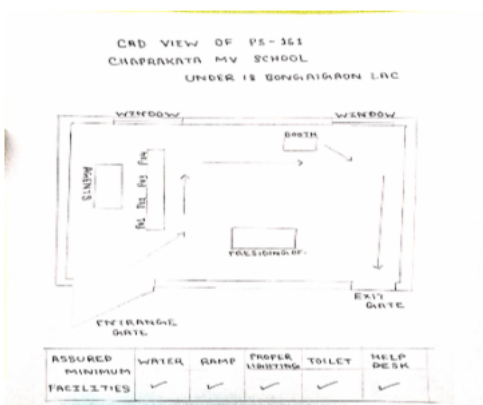

নিৰ্বাচক পঞ্জীয়ন বিষয়াৰ স্বাক্ষৰ

Nazri Naksha

Google Map View

Polling Station Building Front View

ভোটগ্ৰহন কেন্দ্ৰৰ সন্মুখৰ দৃশ্য

Cad View

Key MAP View

1 নাম : বিমল ওৱাৰী পিতাৰ নাম: ক্ষত্ৰী সিং ওৱাৰী ঘৰ নং : 2 বয়স : 52 লিঙ্গ : পুৰুষ	CBJ0007525 ফটো উপলব্ধ	2 নাম : ভাৰতী ওৱাৰী স্বামীৰ নাম: বিমল ওৱাৰী ঘৰ নং : 2 বয়স : 43 লিঙ্গ : মহিলা	CBJ0007527 ফটো উপলব্ধ	3 নাম : পুসপানজলী ওৱাৰী পিতাৰ নাম: বিমল ওৱাৰী ঘৰ নং : 2 বয়স : 25 লিঙ্গ : মহিলা	CBJ0527275 ফটো উপলব্ধ
4 নাম : বেৰ্গ বড়ো স্বামীৰ নাম: যোগেন বড়ো ঘৰ নং : 8 বয়স : 64 লিঙ্গ : মহিলা	CBJ1634613 ফটো উপলব্ধ	5 নাম : জীতেন চঃ বড়ো পিতাৰ নাম: যোগেন বড়ো ঘৰ নং : 8 বয়স : 48 লিঙ্গ : পুৰুষ	CBJ1634624 ফটো উপলব্ধ	6 নাম : বেনকা বালা বড়ো স্বামীৰ নাম: জিতেন বড়ো ঘৰ নং : 4 বয়স : 41 লিঙ্গ : মহিলা	CBJ1635263 ফটো উপলব্ধ
7 নাম : লোশো বড়ো পিতাৰ নাম: জীতেন বড়ো ঘৰ নং : 4 বয়স : 20 লিঙ্গ : মহিলা	QQM0052738 ফটো উপলব্ধ	8 নাম : বিজিত কুঃ বড়ো পিতাৰ নাম: ৰবিন বড়ো ঘৰ নং : 5 বয়স : 44 লিঙ্গ : পুৰুষ	CBJ0007529 ফটো উপলব্ধ	9 নাম : ৰিলা বড়ো স্বামীৰ নাম: বিজিত কুঃ বড়ো ঘৰ নং : 5 বয়স : 37 লিঙ্গ : মহিলা	CBJ2201038 ফটো উপলব্ধ
10 নাম : বিশ্বনাথ বড়ো পিতাৰ নাম: ৰত্নেশ্বৰ বড়ো ঘৰ নং : 6 বয়স : 55 লিঙ্গ : পুৰুষ	CBJ0007530 ফটো উপলব্ধ	11 নাম : জাৰী বড়ো স্বামীৰ নাম: বিশ্বনাথ বড়ো ঘৰ নং : 6 বয়স : 50 লিঙ্গ : মহিলা	CBJ0007531 ফটো উপলব্ধ	12 নাম : অৰ্জুন বড়ো পিতাৰ নাম: বিশ্বনাথ বড়ো ঘৰ নং : 6 বয়স : 27 লিঙ্গ : পুৰুষ	CBJ0246181 ফটো উপলব্ধ
13 নাম : প্ৰিয়াক্ষা ভদ্র মাতৃৰ নাম: মেনকা ভদ্র ঘৰ নং : 9 বয়স : 34 লিঙ্গ : মহিলা	CBJ2201049 ফটো উপলব্ধ	14 নাম : মাধবী ভদ্র মাতৃৰ নাম: মেনকা ভদ্র ঘৰ নং : 9 বয়স : 31 লিঙ্গ : মহিলা	CBJ2201050 ফটো উপলব্ধ	15 নাম : তিলোত্তমা চক্ৰবৰ্তী স্বামীৰ নাম: ৰাম প্ৰসাদ চক্ৰবৰ্তী ঘৰ নং : 8 বয়স : 64 লিঙ্গ : মহিলা	CBJ0007533 ফটো উপলব্ধ
16 নাম : বিমল শৰণীয়া পিতাৰ নাম: নৃপেন শৰণীয়া ঘৰ নং : 9 বয়স : 47 লিঙ্গ : পুৰুষ	CBJ1634771 ফটো উপলব্ধ	17 নাম : নিৰ্মল শৰণীয়া পিতাৰ নাম: নৃপেন শৰণীয়া ঘৰ নং : 9 বয়স : 44 লিঙ্গ : পুৰুষ	CBJ0007536 ফটো উপলব্ধ	18 নাম : বিনোদ শৰণীয়া পিতাৰ নাম: নৃপেন শৰণীয়া ঘৰ নং : 9 বয়স : 42 লিঙ্গ : পুৰুষ	CBJ0007537 ফটো উপলব্ধ
19 নাম : ৰীতা শৰণীয়া স্বামীৰ নাম: সনাতন শৰণীয়া ঘৰ নং : 9 বয়স : 37 লিঙ্গ : মহিলা	CBJ0007539 ফটো উপলব্ধ	20 নাম : ফুলমতি শৰণীয়া স্বামীৰ নাম: বিমল শৰণীয়া ঘৰ নং : 9 বয়স : 36 লিঙ্গ : মহিলা	CBJ2201061 ফটো উপলব্ধ	# 21 নাম : চম্পা ৰায় স্বামীৰ নাম: বিনোদ শৰণীয়া ঘৰ নং : 9 বয়স : 37 লিঙ্গ : মহিলা	CBJ1430213 ফটো উপলব্ধ
22 নাম : মঞ্জু শৰণীয়া স্বামীৰ নাম: নিৰ্মল শৰণীয়া ঘৰ নং : 9 বয়স : 31 লিঙ্গ : মহিলা	CBJ0209056 ফটো উপলব্ধ	# 23 নাম : দিপক শৰণীয়া পিতাৰ নাম: নৃপেন শৰণীয়া ঘৰ নং : 9 বয়স : 30 লিঙ্গ : পুৰুষ	CBJ0209239 ফটো উপলব্ধ	24 নাম : লোহিত ৰায় পিতাৰ নাম: তৰনী প্ৰসাদ ৰায় ঘৰ নং : 10 বয়স : 46 লিঙ্গ : পুৰুষ	JGY3642475 ফটো উপলব্ধ
25 নাম : বাসন্তী বসুমতাৰী পিতাৰ নাম: বাৰুৰাম বসুমতাৰী ঘৰ নং : 10 বয়স : 37 লিঙ্গ : মহিলা	CBJ0007541 ফটো উপলব্ধ	26 নাম : শান্তি বসুমতাৰী স্বামীৰ নাম: ৰমেন বসুমতাৰী ঘৰ নং : 10 বয়স : 37 লিঙ্গ : মহিলা	CBJ0007542 ফটো উপলব্ধ	27 নাম : ক্ষম্মী ৰায় পিতাৰ নাম: লোহিত ৰায় ঘৰ নং : 10 বয়স : 19 লিঙ্গ : পুৰুষ	QQM0096651 ফটো উপলব্ধ
28 নাম : ফুলেশ্বৰী ৰায় স্বামীৰ নাম: ফুলেশ্বৰী ৰায় ঘৰ নং : 11 বয়স : 55 লিঙ্গ : মহিলা	CBJ1634895 ফটো উপলব্ধ	29 নাম : শংকৰ ৰায় মাতৃৰ নাম: ফুলেশ্বৰী ৰায় ঘৰ নং : 11 বয়স : 35 লিঙ্গ : পুৰুষ	CBJ0007873 ফটো উপলব্ধ	30 নাম : ফেলেব বড়ো স্বামীৰ নাম: গৰুৰ বড়ো ঘৰ নং : 12 বয়স : 51 লিঙ্গ : মহিলা	CBJ0007543 ফটো উপলব্ধ