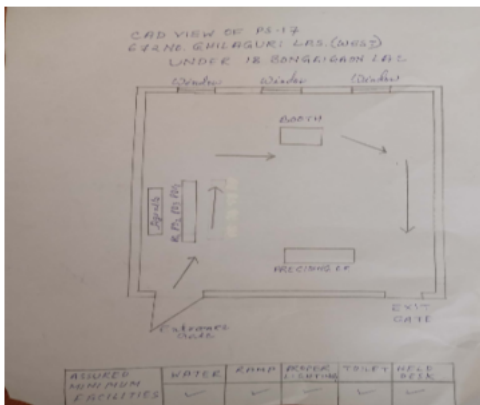

নিৰ্বাচক পঞ্জীয়ন বিষয়াৰ স্বাক্ষৰ

Nazri Naksha

Google Map View

Polling Station Building Front View

ভোটগ্ৰহন কেন্দ্ৰৰ সন্মুখৰ দৃশ্য

Cad View

Key MAP View

1 নাম : ছবিয়া খাতুন স্বামীৰ নাম: আমিৰ হুচেন ঘৰ নং : 26 বয়স : 38 লিঙ্গ : মহিলা	DBG2046313 ফটো উপলব্ধ	#2 2 নাম : বানেজ আলী পিতাৰ নাম: মুছলিম আলী ঘৰ নং : 33 বয়স : 35 লিঙ্গ : পুৰুষ	CBJ7735797 ফটো উপলব্ধ	# 3 নাম : তাৰা ভানু খাতুন স্বামীৰ নাম: জয়নাল আবেদিন ঘৰ নং : 45 বয়স : 31 লিঙ্গ : মহিলা	CBJ7744083 ফটো উপলব্ধ
4 নাম : বিপ্লৱ বৰ্মন পিতাৰ নাম: খোগেন চন্দ্ৰ বৰ্মন ঘৰ নং : 8৯ বয়স : 25 লিঙ্গ : পুৰুষ	CBJ0592253 ফটো উপলব্ধ	5 নাম : বসিদুল হুছেইন পিতাৰ নাম: আমজাদ হুছেইন ঘৰ নং : ৫০ বয়স : 37 লিঙ্গ : পুৰুষ	CBJ7735173 ফটো উপলব্ধ	6 নাম : জাহিদুল আলী পিতাৰ নাম: কাসেম আলী ঘৰ নং : ৭০ বয়স : 26 লিঙ্গ : পুৰুষ	CBJ0517540 ফটো উপলব্ধ
7 নাম : মঞ্জীতা বৰ্মন পিতাৰ নাম: পানো বৰ্মন ঘৰ নং : 93 বয়স : 22 লিঙ্গ : মহিলা	CBJ0481523 ফটো উপলব্ধ	8 নাম : আছিয়া খাতুন স্বামীৰ নাম: জোহিৰ আলী ঘৰ নং : 107 বয়স : 27 লিঙ্গ : মহিলা	CBJ0252940 ফটো উপলব্ধ	9 নাম : মদন সূত্ৰধৰ মাতৃৰ নাম: সাৰোবালা সূত্ৰধৰ ঘৰ নং : ১৩২ বয়স : 26 লিঙ্গ : পুৰুষ	CBJ0547992 ফটো উপলব্ধ
10 নাম : বশিদ্দা বেগম স্বামীৰ নাম: মতিয়াৰ বহমান ঘৰ নং : 134 বয়স : 24 লিঙ্গ : মহিলা	QQM0030353 ফটো উপলব্ধ	# 11 নাম : আব্দুল হামেদ পিতাৰ নাম: খোজবাৰ আলী ঘৰ নং : 142 বয়স : 35 লিঙ্গ : পুৰুষ	CBJ0097188 ফটো উপলব্ধ	12 নাম : মদন কুমাৰ ৰায় পিতাৰ নাম: ৰমেন চন্দ্ৰ ৰায় ঘৰ নং : ১৭৫ বয়স : 27 লিঙ্গ : পুৰুষ	CBJ0059535 ফটো উপলব্ধ
13 নাম : ললিতা বৰ্মন ৰায় স্বামীৰ নাম: মদন কুমাৰ ৰায় ঘৰ নং : ১৭৫ বয়স : 26 লিঙ্গ : মহিলা	CBJ0571471 ফটো উপলব্ধ	14 নাম : দিগেন চঃ ৰায় পিতাৰ নাম: গনেশ চঃ ৰায় ঘৰ নং : ১৭৮ বয়স : 64 লিঙ্গ : পুৰুষ	CBJ7739813 ফটো উপলব্ধ	15 নাম : কখলীবালা ৰায় স্বামীৰ নাম: বলৰাম ৰায় ঘৰ নং : ১৮০ বয়স : 62 লিঙ্গ : মহিলা	CBJ7739846 ফটো উপলব্ধ
16 নাম : কমল ৰায় পিতাৰ নাম: বলৰাম ৰায় ঘৰ নং : ১৮০ বয়স : 41 লিঙ্গ : পুৰুষ	CBJ7739857 ফটো উপলব্ধ	17 নাম : ভাগ্য ৰায় স্বামীৰ নাম: কমল ৰায় ঘৰ নং : ১৮০ বয়স : 38 লিঙ্গ : মহিলা	CBJ0062687 ফটো উপলব্ধ	E 18 নাম : দিপালী ৰায় পিতাৰ নাম: গিৰেণা চন্দ্ৰ ৰায় ঘৰ নং : ১৮০ বয়স : 34 লিঙ্গ : মহিলা	CBJ0223081 ফটো উপলব্ধ
19 নাম : পদ্মাবতী ৰায় স্বামীৰ নাম: উত্তম চন্দ্ৰ ৰায় ঘৰ নং : ১৮১ বয়স : 65 লিঙ্গ : মহিলা	CBJ7739879 ফটো উপলব্ধ	20 নাম : শীতল চন্দ্ৰ ৰায় পিতাৰ নাম: উত্তম চন্দ্ৰ ৰায় ঘৰ নং : ১৮১ বয়স : 51 লিঙ্গ : পুৰুষ	CBJ7739880 ফটো উপলব্ধ	21 নাম : কল্পনা ৰায় পিতাৰ নাম: গজেন ৰায় ঘৰ নং : ১৮১ বয়স : 37 লিঙ্গ : মহিলা	CBJ0063396 ফটো উপলব্ধ
22 নাম : বুলি ৰায় স্বামীৰ নাম: শীতল চন্দ্ৰ বৰ্মন ঘৰ নং : ১৮১ বয়স : 36 লিঙ্গ : মহিলা	CBJ7744038 ফটো উপলব্ধ	23 নাম : সৰল ৰায় পিতাৰ নাম: শীতল ৰায় ঘৰ নং : 181 বয়স : 20 লিঙ্গ : পুৰুষ	QQM0051532 ফটো উপলব্ধ	24 নাম : বিমলা ৰায় স্বামীৰ নাম: শ্ৰীদাম চন্দ্ৰ ৰায় ঘৰ নং : ১৮২ বয়স : 57 লিঙ্গ : মহিলা	CBJ7739915 ফটো উপলব্ধ
25 নাম : অমল ৰায় পিতাৰ নাম: শ্ৰীদাম চন্দ্ৰ ৰায় ঘৰ নং : ১৮২ বয়স : 38 লিঙ্গ : পুৰুষ	CBJ7739926 ফটো উপলব্ধ	26 নাম : দিপ্তী ৰায় স্বামীৰ নাম: অমল ৰায় ঘৰ নং : ১৮২ বয়স : 34 লিঙ্গ : মহিলা	CBJ0591727 ফটো উপলব্ধ	27 নাম : মামণি ৰায় স্বামীৰ নাম: ৰঞ্জন ৰায় ঘৰ নং : ১৮২ বয়স : 34 লিঙ্গ : মহিলা	CBJ0319350 ফটো উপলব্ধ
28 নাম : ৰঞ্জন ৰায় পিতাৰ নাম: শ্ৰীদাম চন্দ্ৰ ৰায় ঘৰ নং : ১৮২ বয়স : 28 লিঙ্গ : পুৰুষ	CBJ0064345 ফটো উপলব্ধ	29 নাম : উৰ্মিলা ৰায় পিতাৰ নাম: শ্ৰীদাম চন্দ্ৰ ৰায় ঘৰ নং : 182 বয়স : 27 লিঙ্গ : মহিলা	CBJ0610261 ফটো উপলব্ধ	30 নাম : ননীগোপাল বৰ্মন পিতাৰ নাম: লক্ষীকান্ত বৰ্মন ঘৰ নং : ১৮৩ বয়স : 54 লিঙ্গ : পুৰুষ	CBJ7739948 ফটো উপলব্ধ