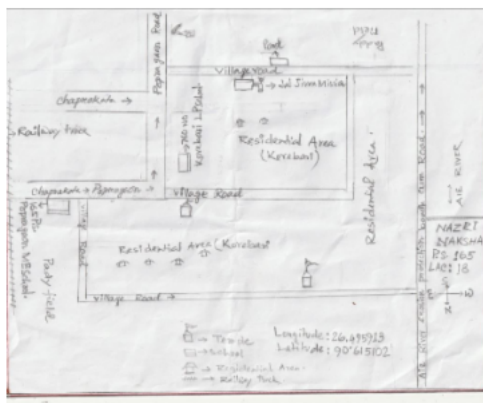

Nazri Naksha