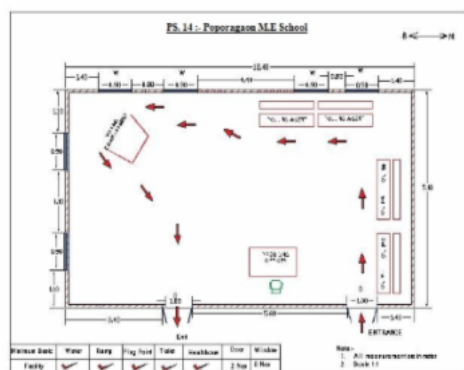

নিৰ্বাচক পঞ্জীয়ন বিষয়াৰ স্বাক্ষৰ

Nazri Naksha

Google Map View

Polling Station Building Front View

ভোটগ্ৰহন কেন্দ্ৰৰ সন্মুখৰ দৃশ্য

Cad View

Key MAP View

1 নাম : শ্ৰীমত ৰায় পিতাৰ নাম: কমলেশ্বৰ ৰায় ঘৰ নং : ১ বয়স : 76 লিঙ্গ : পুৰুষ	CBJ0005823	# 2 নাম : সুচেন ৰায় পিতাৰ নাম: শ্ৰীমত ৰায় ঘৰ নং : ১ বয়স : 42 লিঙ্গ : পুৰুষ	CBJ0005826	3 নাম : জনক ৰায় পিতাৰ নাম: শ্ৰীমত ৰায় ঘৰ নং : ১ বয়স : 36 লিঙ্গ : পুৰুষ	CBJ0005829
4 নাম : সৰ্বেশ্বৰ ৰায় পিতাৰ নাম: কমলেশ্বৰ ৰায় ঘৰ নং : ২ বয়স : 67 লিঙ্গ : পুৰুষ	CBJ0005831	# 5 নাম : আচন্তীবালা ৰায় পিতাৰ নাম: কমলেশ্বৰ ৰায় ঘৰ নং : ২ বয়স : 56 লিঙ্গ : মহিলা	CBJ0005832	6 নাম : ভুবনেশ্বৰী ৰায় স্বামীৰ নাম: সৰ্বেশ্বৰ ৰায় ঘৰ নং : ২ বয়স : 60 লিঙ্গ : মহিলা	CBJ0005833
7 নাম : বনজিত ৰায় পিতাৰ নাম: সৰ্বেশ্বৰ ৰায় ঘৰ নং : ২ বয়স : 26 লিঙ্গ : পুৰুষ	CBJ0306670	8 নাম : বঞ্জিতা ৰায় স্বামীৰ নাম: বনজিত ৰায় ঘৰ নং : ২ বয়স : 25 লিঙ্গ : মহিলা	CBJ0491605	9 নাম : নিৰ্মত ৰায় পিতাৰ নাম: কমলেশ্বৰ ৰায় ঘৰ নং : ৩ বয়স : 77 লিঙ্গ : পুৰুষ	CBJ0005837
E 10 নাম : নামিনী ৰায় স্বামীৰ নাম: নিৰ্মত ৰায় ঘৰ নং : ৩ বয়স : 68 লিঙ্গ : মহিলা	CBJ0005838	11 নাম : কপিলি ৰায় পিতাৰ নাম: নিৰ্মত ৰায় ঘৰ নং : ৩ বয়স : 32 লিঙ্গ : মহিলা	CBJ0005840	12 নাম : বিউতি ৰায় পিতাৰ নাম: নিৰ্মত ৰায় ঘৰ নং : ৩ বয়স : 29 লিঙ্গ : মহিলা	CBJ0285817
13 নাম : বলেন চন্দ্ৰ ৰায় পিতাৰ নাম: কমলেশ্বৰ ৰায় ঘৰ নং : 4 বয়স : 70 লিঙ্গ : পুৰুষ	CBJ0005834	14 নাম : চেনাতী বালা ৰায় স্বামীৰ নাম: বলেন চন্দ্ৰ ৰায় ঘৰ নং : 04 বয়স : 68 লিঙ্গ : মহিলা	CBJ0005835	15 নাম : দিৰ্জেন ৰায় পিতাৰ নাম: শ্ৰীমত ৰায় ঘৰ নং : 04 বয়স : 36 লিঙ্গ : পুৰুষ	CBJ0005828
16 নাম : কনিকা ৰায় পিতাৰ নাম: বলেন চন্দ্ৰ ৰায় ঘৰ নং : 04 বয়স : 31 লিঙ্গ : মহিলা	CBJ0005836	17 নাম : মিনতী ৰায় স্বামীৰ নাম: দিৰ্জেন ৰায় ঘৰ নং : 04 বয়স : 23 লিঙ্গ : মহিলা	QQM0031112	# 18 নাম : যোগেন চন্দ্ৰ ৰায় পিতাৰ নাম: বীৰেন চন্দ্ৰ ৰায় ঘৰ নং : 6 বয়স : 45 লিঙ্গ : পুৰুষ	CBJ0005852
19 নাম : নন্দিতা ৰায় স্বামীৰ নাম: যোগেন চন্দ্ৰ ৰায় ঘৰ নং : 6 বয়স : 40 লিঙ্গ : মহিলা	CBJ2199339	# 20 নাম : হীৰন্ময়ী সিংহ স্বামীৰ নাম: থিৰেন চন্দ্ৰ সিংহ ঘৰ নং : 9 বয়স : 68 লিঙ্গ : মহিলা	CBJ0005842	21 নাম : ধৰ্জেন সিংহ পিতাৰ নাম: থিৰেন চন্দ্ৰ সিংহ ঘৰ নং : 9 বয়স : 46 লিঙ্গ : পুৰুষ	CBJ0005843
# 22 নাম : যশোদা সিংহ স্বামীৰ নাম: ধৰ্জেন সিংহ ঘৰ নং : 9 বয়স : 41 লিঙ্গ : মহিলা	CBJ0005844	23 নাম : সুৰজিৎ সিংহ পিতাৰ নাম: ধৰ্জেন সিংহ ঘৰ নং : 07 বয়স : 19 লিঙ্গ : পুৰুষ	QQM0067736	24 নাম : খগেন কুঃ সিংহ পিতাৰ নাম: ধৰ্জেন সিংহ ঘৰ নং : 07 বয়স : 19 লিঙ্গ : পুৰুষ	QQM0089490
# 25 নাম : ভূপেন ৰায় পিতাৰ নাম: অতুল চন্দ্ৰ ৰায় ঘৰ নং : ৮ বয়স : 62 লিঙ্গ : পুৰুষ	CBJ0005846	E 26 নাম : হীৰকবালা ৰায় স্বামীৰ নাম: ভূপেন ৰায় ঘৰ নং : ৮ বয়স : 57 লিঙ্গ : মহিলা	CBJ0005847	27 নাম : চতেন ৰায় পিতাৰ নাম: ভূপেন ৰায় ঘৰ নং : ৮ বয়স : 27 লিঙ্গ : পুৰুষ	CBJ0220483
28 নাম : মণিকা ৰায় স্বামীৰ নাম: চটেন ৰায় ঘৰ নং : 8 বয়স : 23 লিঙ্গ : মহিলা	CBJ2289528	29 নাম : বীৰেন চন্দ্ৰ ৰায় পিতাৰ নাম: নিবাৰন ৰায় ঘৰ নং : 9 বয়স : 87 লিঙ্গ : পুৰুষ	CBJ0005850	# 30 নাম : চেনীবালা ৰায় স্বামীৰ নাম: বীৰেন চন্দ্ৰ ৰায় ঘৰ নং : 9 বয়স : 73 লিঙ্গ : মহিলা	CBJ0005851