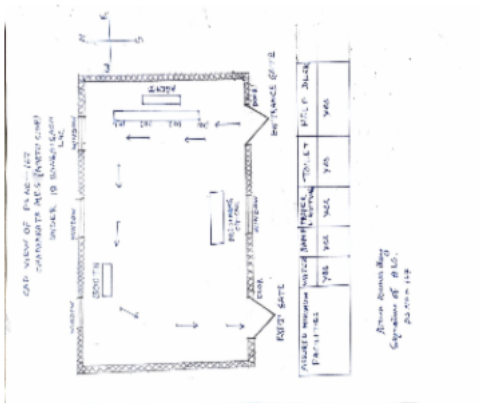

নিৰ্বাচক পঞ্জীয়ন বিষয়াৰ স্বাক্ষৰ

Nazri Naksha

Google Map View

Polling Station Building Front View

ভোটগ্ৰহন কেন্দ্ৰৰ সন্মুখৰ দৃশ্য

Cad View

Key MAP View

1 নাম : হিত বালা ৰায় স্বামীৰ নাম : নিৰঞ্জন ৰায় ঘৰ নং : ০৩ বয়স : 35 লিঙ্গ : মহিলা	CBJ2200773 ফটো উপলব্ধ	2 নাম : আলীসা চাংমা স্বামীৰ নাম : জিতেন মাৰাক ঘৰ নং : ৫২ বয়স : 52 লিঙ্গ : মহিলা	CBJ0543884 ফটো উপলব্ধ	# 3 নাম : চম্পা মাৰাক পিতাৰ নাম : ধীৰেন মাৰাক ঘৰ নং : ৮৬ বয়স : 37 লিঙ্গ : মহিলা	CBJ0530196 ফটো উপলব্ধ
4 নাম : আৰিনা চাংমা পিতাৰ নাম : কাৰনেল চাংমা ঘৰ নং : 86 বয়স : 23 লিঙ্গ : মহিলা	QQM0061317 ফটো উপলব্ধ	5 নাম : দুৰ্গেশ চাংমা পিতাৰ নাম : কাৰনেল চাংমা ঘৰ নং : 86 বয়স : 21 লিঙ্গ : পুৰুষ	QQM0061309 ফটো উপলব্ধ	6 নাম : পঞ্চানন ৰাভা পিতাৰ নাম : খৰ্গেশ্বৰ ৰাভা ঘৰ নং : 120 বয়স : 32 লিঙ্গ : পুৰুষ	CBJ0007222 ফটো উপলব্ধ
7 নাম : বুনামনী ৰাভা স্বামীৰ নাম : পঞ্চানন ৰাভা ঘৰ নং : 120 বয়স : 26 লিঙ্গ : মহিলা	CBJ0391367 ফটো উপলব্ধ	8 নাম : বীৰেন চন্দ্ৰ ৰাভা পিতাৰ নাম : শনি ৰাম ৰাভা ঘৰ নং : 121 বয়স : 45 লিঙ্গ : পুৰুষ	CBJ2200579 ফটো উপলব্ধ	9 নাম : সোকেণ্টোলা ৰাভা স্বামীৰ নাম : বীৰেন চন্দ্ৰ ৰাভা ঘৰ নং : 121 বয়স : 26 লিঙ্গ : মহিলা	QQM0085175 ফটো উপলব্ধ
10 নাম : কান্তেশ্বৰ ৰায় পিতাৰ নাম : ৰাতিৰাম ৰায় ঘৰ নং : 122 বয়স : 51 লিঙ্গ : পুৰুষ	CBJ0007281 ফটো উপলব্ধ	# 11 নাম : কল্পনা ৰায় স্বামীৰ নাম : কান্তেশ্বৰ ৰায় ঘৰ নং : 122 বয়স : 42 লিঙ্গ : মহিলা	CBJ0007282 ফটো উপলব্ধ	12 নাম : তৃষ্ণা ৰায় পিতাৰ নাম : কান্তেশ্বৰ ৰায় ঘৰ নং : 122 বয়স : 22 লিঙ্গ : মহিলা	CBJ2272425 ফটো উপলব্ধ
13 নাম : মোহন ৰাভা পিতাৰ নাম : দাউখা ৰাভা ঘৰ নং : 123 বয়স : 27 লিঙ্গ : পুৰুষ	CBJ0133025 ফটো উপলব্ধ	14 নাম : চম্পা বৰ্মন স্বামীৰ নাম : মোহন ৰাভা ঘৰ নং : 123 বয়স : 26 লিঙ্গ : মহিলা	CBJ2271567 ফটো উপলব্ধ	# 15 নাম : মীৰা বালা ৰাভা পিতাৰ নাম : লামা ৰাভা ঘৰ নং : 124 বয়স : 52 লিঙ্গ : মহিলা	CBJ0007231 ফটো উপলব্ধ
16 নাম : ডালিম বৰুৱা পিতাৰ নাম : চেটেশ্বৰ বৰুৱা ঘৰ নং : 125 বয়স : 37 লিঙ্গ : পুৰুষ	CBJ0007311 ফটো উপলব্ধ	17 নাম : সবিতা ৰায় বৰুৱা স্বামীৰ নাম : ডালিম বৰুৱা ঘৰ নং : 125 বয়স : 32 লিঙ্গ : মহিলা	CBJ0134783 ফটো উপলব্ধ	18 নাম : জীৱন বৰুৱা পিতাৰ নাম : সৈতেশ্বৰ বৰুৱা ঘৰ নং : 126 বয়স : 34 লিঙ্গ : পুৰুষ	CBJ0007312 ফটো উপলব্ধ
19 নাম : ভনীতা বৰ্মন স্বামীৰ নাম : জীৱন বৰুৱা ঘৰ নং : 126 বয়স : 24 লিঙ্গ : মহিলা	CBJ0414466 ফটো উপলব্ধ	20 নাম : মোহিনী কুমাৰ ৰায় পিতাৰ নাম : ইন্দ্ৰমোহন ৰায় ঘৰ নং : 127 বয়স : 46 লিঙ্গ : পুৰুষ	CBJ1537184 ফটো উপলব্ধ	21 নাম : সঞ্জীতা ৰায় স্বামীৰ নাম : মোহিনী ৰায় ঘৰ নং : 127 বয়স : 39 লিঙ্গ : মহিলা	CBJ2200739 ফটো উপলব্ধ
# 22 নাম : হেমন্ত কুমাৰ ৰায় পিতাৰ নাম : ইন্দ্ৰমোহন ৰায় ঘৰ নং : 128 বয়স : 48 লিঙ্গ : পুৰুষ	CBJ0007344 ফটো উপলব্ধ	# 23 নাম : প্ৰতিভা ৰায় স্বামীৰ নাম : হেমন্ত কুমাৰ ৰায় ঘৰ নং : 128 বয়স : 42 লিঙ্গ : মহিলা	CBJ2200728 ফটো উপলব্ধ	24 নাম : বেজিনা ৰাভা স্বামীৰ নাম : সুশীল ৰাভা ঘৰ নং : 130 বয়স : 40 লিঙ্গ : মহিলা	CBJ0007193 ফটো উপলব্ধ
25 নাম : জুলি ৰাভা পিতাৰ নাম : সুশীল ৰাভা ঘৰ নং : 130 বয়স : 20 লিঙ্গ : মহিলা	QQM0038000 ফটো উপলব্ধ	# 26 নাম : কনিকা ৰায় স্বামীৰ নাম : ৰতীন চন্দ্ৰ ৰায় ঘৰ নং : 133 বয়স : 53 লিঙ্গ : মহিলা	CBJ1536523 ফটো উপলব্ধ	27 নাম : ধীৰাজ মোহন ৰায় মাতৃৰ নাম : কনিকা ৰায় ঘৰ নং : 133 বয়স : 28 লিঙ্গ : পুৰুষ	CBJ0076547 ফটো উপলব্ধ
28 নাম : বকুল বৰুৱা পিতাৰ নাম : লক্ষীকান্ত বৰুৱা ঘৰ নং : 134 বয়স : 45 লিঙ্গ : পুৰুষ	CBJ0007310 ফটো উপলব্ধ	# 29 নাম : ৰবিৰাম ৰায় পিতাৰ নাম : শনিৰাম ৰায় ঘৰ নং : 135 বয়স : 50 লিঙ্গ : পুৰুষ	CBJ1537764 ফটো উপলব্ধ	# 30 নাম : নিৰ ৰায় স্বামীৰ নাম : ৰবিৰাম ৰায় ঘৰ নং : 135 বয়স : 43 লিঙ্গ : মহিলা	CBJ0007393 ফটো উপলব্ধ