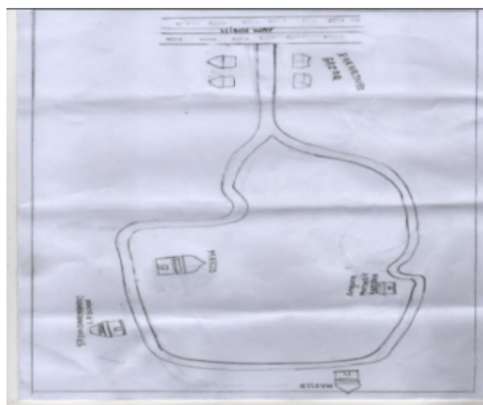

Nazri Naksha