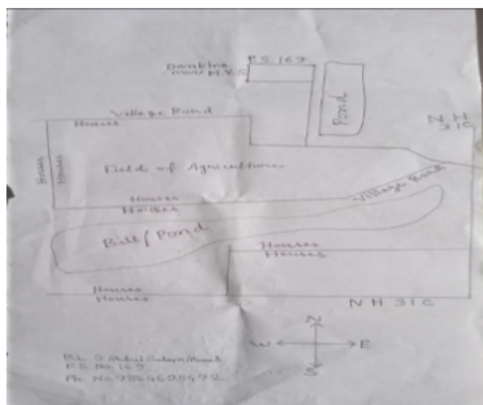

Nazri Naksha