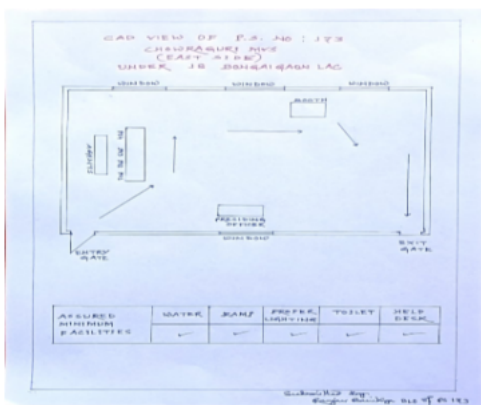

নিৰ্বাচক পঞ্জীয়ন বিষয়াৰ স্বাক্ষৰ

Nazri Naksha

Google Map View

Polling Station Building Front View

ভোটগ্ৰহন কেন্দ্ৰৰ সন্মুখৰ দৃশ্য

Cad View

Key MAP View

1 নাম : প্ৰমিলা বালা মণ্ডল স্বামীৰ নাম: বীৰেন মণ্ডল ঘৰ নং : 19 বয়স : 85 লিঙ্গ : মহিলা	JGY0010832 ফটো উপলব্ধ	2 নাম : বীৰবল মন্ডল পিতাৰ নাম: বীৰেন মণ্ডল ঘৰ নং : 19 বয়স : 55 লিঙ্গ : পুৰুষ	JGY0010835 ফটো উপলব্ধ	3 নাম : প্ৰাননাথ মণ্ডল পিতাৰ নাম: বীৰেন মণ্ডল ঘৰ নং : 19 বয়স : 50 লিঙ্গ : পুৰুষ	JGY0010839 ফটো উপলব্ধ
4 নাম : বাধা বাণী মণ্ডল স্বামীৰ নাম: বীৰবল মণ্ডল ঘৰ নং : 19 বয়স : 46 লিঙ্গ : মহিলা	JGY0010840 ফটো উপলব্ধ	5 নাম : কল্পনা মণ্ডল স্বামীৰ নাম: প্ৰাননাথ মণ্ডল ঘৰ নং : 19 বয়স : 43 লিঙ্গ : মহিলা	JGY0010844 ফটো উপলব্ধ	6 নাম : কানাই লাল মন্ডল পিতাৰ নাম: বীৰেন মণ্ডল ঘৰ নং : 19 বয়স : 42 লিঙ্গ : পুৰুষ	JGY0010842 ফটো উপলব্ধ
7 নাম : গংগা বাণী মন্ডল স্বামীৰ নাম: কানাই লাল মন্ডল ঘৰ নং : 19 বয়স : 33 লিঙ্গ : মহিলা	JGY0255349 ফটো উপলব্ধ	8 নাম : প্ৰদীপ চন্দ্ৰ মণ্ডল পিতাৰ নাম: বীৰবল মণ্ডল ঘৰ নং : 19 বয়স : 27 লিঙ্গ : পুৰুষ	JGY0136424 ফটো উপলব্ধ	9 নাম : অজয় মন্ডল পিতাৰ নাম: প্ৰাননাথ মন্ডল ঘৰ নং : 19 বয়স : 25 লিঙ্গ : পুৰুষ	JGY0333211 ফটো উপলব্ধ
10 নাম : সঞ্জয় মন্ডল পিতাৰ নাম: প্ৰাননাথ মণ্ডল ঘৰ নং : 19 বয়স : 25 লিঙ্গ : পুৰুষ	JGY0555953 ফটো উপলব্ধ	11 নাম : সঙ্গীতা মণ্ডল পিতাৰ নাম: বীৰবল মণ্ডল ঘৰ নং : 19 বয়স : 20 লিঙ্গ : মহিলা	QQM0058628 ফটো উপলব্ধ	12 নাম : বিজয় মণ্ডল পিতাৰ নাম: প্ৰাননাথ মণ্ডল ঘৰ নং : 19 বয়স : 20 লিঙ্গ : পুৰুষ	QQM0061358 ফটো উপলব্ধ
13 নাম : ইন্দ্ৰজিৎ মণ্ডল পিতাৰ নাম: নাৰায়ণ চন্দ্ৰ মণ্ডল ঘৰ নং : 23 বয়স : 53 লিঙ্গ : পুৰুষ	JGY0401711 ফটো উপলব্ধ	# 14 নাম : দীপিকা মণ্ডল স্বামীৰ নাম: ইন্দ্ৰজিৎ মণ্ডল ঘৰ নং : 23 বয়স : 42 লিঙ্গ : মহিলা	JGY0555672 ফটো উপলব্ধ	15 নাম : পৰেন গড় পিতাৰ নাম: ভূতীয়া গড় ঘৰ নং : 28 বয়স : 50 লিঙ্গ : পুৰুষ	FQM0313106 ফটো উপলব্ধ
16 নাম : বন্দালী গড় স্বামীৰ নাম: পড়েন গড় ঘৰ নং : 28 বয়স : 44 লিঙ্গ : মহিলা	FQM0140285 ফটো উপলব্ধ	17 নাম : খুদীৰাম মণ্ডল পিতাৰ নাম: সতীশ চঃ মণ্ডল ঘৰ নং : 25 বয়স : 67 লিঙ্গ : পুৰুষ	JGY1195397 ফটো উপলব্ধ	18 নাম : পবিত্ৰ বালা মণ্ডল স্বামীৰ নাম: খুদীৰাম মণ্ডল ঘৰ নং : 25 বয়স : 62 লিঙ্গ : মহিলা	JGY1195400 ফটো উপলব্ধ
19 নাম : উষাৰাণী মণ্ডল স্বামীৰ নাম: অনিল কুমাৰ মণ্ডল ঘৰ নং : 25 বয়স : 40 লিঙ্গ : মহিলা	JGY1195422 ফটো উপলব্ধ	20 নাম : অনিল কুঃ মণ্ডল পিতাৰ নাম: অবিৰাম মণ্ডল ঘৰ নং : 25 বয়স : 40 লিঙ্গ : পুৰুষ	JGY1195411 ফটো উপলব্ধ	21 নাম : ৰপকুমাৰ সৰকাৰ পিতাৰ নাম: হৰিচৰন সৰকাৰ ঘৰ নং : 26 বয়স : 25 লিঙ্গ : পুৰুষ	JGY0385104 ফটো উপলব্ধ
22 নাম : জীবন মৈত্ৰী পিতাৰ নাম: হৰিলাল মৈত্ৰী ঘৰ নং : 89 বয়স : 58 লিঙ্গ : পুৰুষ	JGY3243172 ফটো উপলব্ধ	23 নাম : বাসন্তী বালা মৈত্ৰী স্বামীৰ নাম: জীবন মৈত্ৰী ঘৰ নং : 89 বয়স : 52 লিঙ্গ : মহিলা	JGY0001353 ফটো উপলব্ধ	24 নাম : বিষ্ণু মৈত্ৰী পিতাৰ নাম: জীবন মৈত্ৰী ঘৰ নং : 89 বয়স : 25 লিঙ্গ : পুৰুষ	JGY0307140 ফটো উপলব্ধ
25 নাম : মামনি মৈত্ৰী পিতাৰ নাম: জীবন মৈত্ৰী ঘৰ নং : 43 বয়স : 20 লিঙ্গ : মহিলা	QQM0028324 ফটো উপলব্ধ	26 নাম : সাৰতী সৰকাৰ পিতাৰ নাম: ৰাসমোহন সৰকাৰ ঘৰ নং : 96 বয়স : 28 লিঙ্গ : মহিলা	JGY0573725 ফটো উপলব্ধ	27 নাম : দ্ৰুপদী সৰকাৰ পিতাৰ নাম: নাৰায়ণ চন্দ্ৰ সৰকাৰ ঘৰ নং : 98 বয়স : 32 লিঙ্গ : মহিলা	JGY0575910 ফটো উপলব্ধ
28 নাম : স্বৰসতী সৰকাৰ স্বামীৰ নাম: লক্ষণ সৰকাৰ ঘৰ নং : 101 বয়স : 25 লিঙ্গ : মহিলা	JGY0348375 ফটো উপলব্ধ	29 নাম : প্ৰভা বালা বিশ্বাস স্বামীৰ নাম: বাদল চন্দ্ৰ বিশ্বাস ঘৰ নং : 109 বয়স : 52 লিঙ্গ : মহিলা	JGY2143160 ফটো উপলব্ধ	# 30 নাম : মামনি সৰকাৰ স্বামীৰ নাম: অমৰ সৰকাৰ ঘৰ নং : 209 বয়স : 34 লিঙ্গ : মহিলা	JGY2143126 ফটো উপলব্ধ