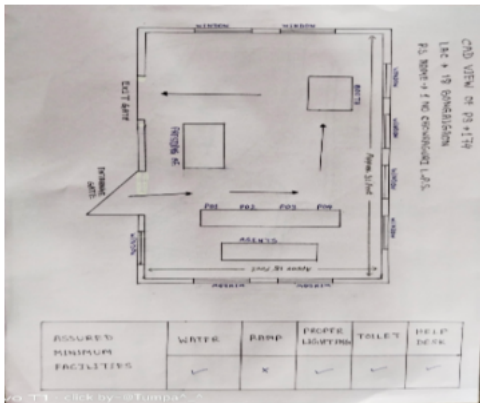

নিৰ্বাচক পঞ্জীয়ন বিষয়াৰ স্বাক্ষৰ

Nazri Naksha

Google Map View

Polling Station Building Front View

ভোটগ্ৰহন কেন্দ্ৰৰ সন্মুখৰ দৃশ্য

Cad View

Key MAP View

S2 1 নাম : গোলাপী সৰকাৰ পিতাৰ নাম: মনোৰঞ্জন সৰকাৰ ঘৰ নং : 1 বয়স : 28 লিঙ্গ : মহিলা	JGY0306480 ফটো উপলব্ধ	2 নাম : সোনাতন মণ্ডল পিতাৰ নাম: গনেশ মণ্ডল ঘৰ নং : 235 বয়স : 40 লিঙ্গ : পুৰুষ	JGY2141186 ফটো উপলব্ধ	3 নাম : সূশান্ত বিশ্বাস পিতাৰ নাম: মনিন্দ্ৰ চন্দ্ৰ বিশ্বাস ঘৰ নং : 206 বয়স : 37 লিঙ্গ : পুৰুষ	JGY2140025 ফটো উপলব্ধ
4 নাম : চন্দনা সৰকাৰ স্বামীৰ নাম: সূশান্ত বিশ্বাস ঘৰ নং : 206 বয়স : 36 লিঙ্গ : মহিলা	FQM2137908 ফটো উপলব্ধ	# 5 নাম : আদৰী বিশ্বাস পিতাৰ নাম: মনিন্দ্ৰ বিশ্বাস ঘৰ নং : 209 বয়স : 42 লিঙ্গ : মহিলা	JGY2140036 ফটো উপলব্ধ	6 নাম : বিশ্বনাথ বিশ্বাস পিতাৰ নাম: সঞ্জয় বিশ্বাস ঘৰ নং : 209 বয়স : 22 লিঙ্গ : পুৰুষ	JGY1333681 ফটো উপলব্ধ
S2 7 নাম : অমৰ সৰকাৰ পিতাৰ নাম: পৌৰ সৰকাৰ ঘৰ নং : 238 বয়স : 126 লিঙ্গ : পুৰুষ	JGY1939000 ফটো উপলব্ধ	S2 8 নাম : আৰতী বালু সৰকাৰ স্বামীৰ নাম: অমৰ সৰকাৰ ঘৰ নং : 238 বয়স : 48 লিঙ্গ : মহিলা	JGY1939011 ফটো উপলব্ধ	9 নাম : বাম ৰতন সৰকাৰ পিতাৰ নাম: নিৰঞ্জন সৰকাৰ ঘৰ নং : 239 বয়স : 47 লিঙ্গ : পুৰুষ	JGY2139164 ফটো উপলব্ধ
10 নাম : ৰাজেশ্বৰী সৰকাৰ স্বামীৰ নাম: বামৰতন সৰকাৰ ঘৰ নং : 239 বয়স : 39 লিঙ্গ : মহিলা	JGY2139175 ফটো উপলব্ধ	11 নাম : সৃজন চন্দ্ৰ সৰকাৰ পিতাৰ নাম: বাম ৰতন সৰকাৰ ঘৰ নং : 239 বয়স : 25 লিঙ্গ : পুৰুষ	JGY0306225 ফটো উপলব্ধ	R 12 নাম : বিনিতা সৰকাৰ পিতাৰ নাম: বাম ৰতন সৰকাৰ ঘৰ নং : 239 বয়স : 22 লিঙ্গ : মহিলা	JGY1363167 ফটো উপলব্ধ
13 নাম : স্বপন সৰকাৰ পিতাৰ নাম: মনোৰঞ্জন সৰকাৰ ঘৰ নং : 244 বয়স : 30 লিঙ্গ : পুৰুষ	JGY2143353 ফটো উপলব্ধ	14 নাম : অনিতা দাস পিতাৰ নাম: আনন্দ দাস ঘৰ নং : 288 বয়স : 30 লিঙ্গ : মহিলা	JHC0225714 ফটো উপলব্ধ	# 15 নাম : স্বপন মিত্ৰ পিতাৰ নাম: কৃষ্ণ লাল মিত্ৰ ঘৰ নং : 288 বয়স : 42 লিঙ্গ : পুৰুষ	JGY2140058 ফটো উপলব্ধ
# 16 নাম : অঞ্জলী মিত্ৰ স্বামীৰ নাম: স্বপন মিত্ৰ ঘৰ নং : 288 বয়স : 31 লিঙ্গ : মহিলা	JGY0110049 ফটো উপলব্ধ	# 17 নাম : শান্তিৰাম ৰায় পিতাৰ নাম: কান্তিক ৰায় ঘৰ নং : 251 বয়স : 38 লিঙ্গ : পুৰুষ	JGY2139675 ফটো উপলব্ধ	# 18 নাম : প্ৰতিমা বিশ্বাস স্বামীৰ নাম: শান্তিৰাম ৰায় ঘৰ নং : 251 বয়স : 30 লিঙ্গ : মহিলা	JGY1815834 ফটো উপলব্ধ
19 নাম : স্বপন মণ্ডল পিতাৰ নাম: সূশান্ত মণ্ডল ঘৰ নং : 253 বয়স : 27 লিঙ্গ : পুৰুষ	JGY0555144 ফটো উপলব্ধ	20 নাম : জোনাকী মজুমদাৰ স্বামীৰ নাম: স্বপন মণ্ডল ঘৰ নং : 253 বয়স : 24 লিঙ্গ : মহিলা	JGY4100889 ফটো উপলব্ধ	# 21 নাম : অৰুন সৰকাৰ পিতাৰ নাম: ৰাজেন্দ্ৰ সৰকাৰ ঘৰ নং : 258 বয়স : 47 লিঙ্গ : পুৰুষ	JGY2138525 ফটো উপলব্ধ
# 22 নাম : জ্যোতি প্ৰসাদ সৰকাৰ পিতাৰ নাম: অৰুন চন্দ্ৰ সৰকাৰ ঘৰ নং : 258 বয়স : 19 লিঙ্গ : পুৰুষ	QQM0073445 ফটো উপলব্ধ	23 নাম : দিনেশ দাস পিতাৰ নাম: হৰেকৃষ্ণ দাস ঘৰ নং : 255 বয়স : 45 লিঙ্গ : পুৰুষ	JGY2139357 ফটো উপলব্ধ	24 নাম : অনিমা দাস স্বামীৰ নাম: দিনেশ দাস ঘৰ নং : 255 বয়স : 38 লিঙ্গ : মহিলা	JGY2139380 ফটো উপলব্ধ
25 নাম : সুনীল মণ্ডল পিতাৰ নাম: সন্তোষ মণ্ডল ঘৰ নং : 259 বয়স : 67 লিঙ্গ : পুৰুষ	JGY2138638 ফটো উপলব্ধ	# 26 নাম : দুৰ্গা বালু মণ্ডল স্বামীৰ নাম: সুনীল মণ্ডল ঘৰ নং : 259 বয়স : 58 লিঙ্গ : মহিলা	JGY2138649 ফটো উপলব্ধ	27 নাম : বলৰাম মণ্ডল পিতাৰ নাম: সুনীল মণ্ডল ঘৰ নং : 259 বয়স : 37 লিঙ্গ : পুৰুষ	JGY2138650 ফটো উপলব্ধ
28 নাম : মংগল মণ্ডল পিতাৰ নাম: সুনীল মণ্ডল ঘৰ নং : 259 বয়স : 37 লিঙ্গ : পুৰুষ	JGY2138661 ফটো উপলব্ধ	# 29 নাম : সদানন্দ মণ্ডল পিতাৰ নাম: সুনীল মণ্ডল ঘৰ নং : 259 বয়স : 27 লিঙ্গ : পুৰুষ	JGY0273078 ফটো উপলব্ধ	30 নাম : প্ৰমিলা মণ্ডল স্বামীৰ নাম: মংগল মণ্ডল ঘৰ নং : 259 বয়স : 27 লিঙ্গ : মহিলা	JGY0136754 ফটো উপলব্ধ