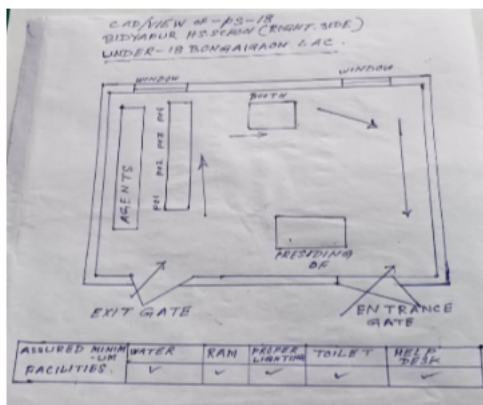

নিৰ্বাচক পঞ্জীয়ন বিষয়াৰ স্বাক্ষৰ

Nazri Naksha

Google Map View

Polling Station Building Front View

ভোটগ্ৰহন কেন্দ্ৰৰ সন্মুখৰ দৃশ্য

Cad View

Key MAP View

E	1	CBJ9935835	ফটো উপলব্ধ	2	CBJ0226696	ফটো উপলব্ধ	3	CBJ9935846	ফটো উপলব্ধ
নাম : ফাগুনা ৰাভা পিতাৰ নাম: চেপটা ৰাভা ঘৰ নং : ১ বয়স : 60 লিঙ্গ : পুৰুষ			নাম : লফো ৰাভা পিতাৰ নাম: চেপটা ৰাভা ঘৰ নং : ১ বয়স : 58 লিঙ্গ : পুৰুষ			নাম : লাচি বালা ৰাভা স্বামীৰ নাম: ফাগুনা ৰাভা ঘৰ নং : ১ বয়স : 45 লিঙ্গ : মহিলা			
	4	CBJ0251041	ফটো উপলব্ধ	5	CBJ1125111	ফটো উপলব্ধ	6	CBJ2283604	ফটো উপলব্ধ
নাম : প্ৰসেনজিত ৰাভা পিতাৰ নাম: ফাগুনা ৰাভা ঘৰ নং : ১ বয়স : 29 লিঙ্গ : পুৰুষ			নাম : ৰঞ্জিত ৰাভা পিতাৰ নাম: ফাগুনা ৰাভা ঘৰ নং : 01 বয়স : 24 লিঙ্গ : পুৰুষ			নাম : ৰীতা ৰাভা স্বামীৰ নাম: ৰঞ্জিত ৰাভা ঘৰ নং : 01 বয়স : 23 লিঙ্গ : মহিলা			
	7	CBJ9935904	ফটো উপলব্ধ	8	CBJ0251355	ফটো উপলব্ধ	9	CBJ9935926	ফটো উপলব্ধ
নাম : পৰ্মিলা ৰাভা স্বামীৰ নাম: কাচু ৰাম ৰাভা ঘৰ নং : 8 বয়স : 54 লিঙ্গ : মহিলা			নাম : অজয় ৰাভা পিতাৰ নাম: কাচু ৰাম ৰাভা ঘৰ নং : 8 বয়স : 26 লিঙ্গ : পুৰুষ			নাম : কাৰ্তীক ৰাভা পিতাৰ নাম: পুষ্প ৰাভা ঘৰ নং : ৫ বয়স : 67 লিঙ্গ : পুৰুষ			
	10	CBJ9935937	ফটো উপলব্ধ	11	CBJ9935959	ফটো উপলব্ধ	12	CBJ9935960	ফটো উপলব্ধ
নাম : পচতি বাল্লা ৰাভা স্বামীৰ নাম: কাৰ্তীক ৰাভা ঘৰ নং : ৫ বয়স : 57 লিঙ্গ : মহিলা			নাম : হামেশ্বৰী ৰাভা স্বামীৰ নাম: বিশেশ্বৰ ৰাভা ঘৰ নং : ৬ বয়স : 62 লিঙ্গ : মহিলা			নাম : শাওনী বালা ৰাভা স্বামীৰ নাম: বিশেশ্বৰ ৰাভা ঘৰ নং : ৬ বয়স : 61 লিঙ্গ : মহিলা			
#	13	CBJ9935982	ফটো উপলব্ধ	14	CBJ9935971	ফটো উপলব্ধ	15	CBJ0251215	ফটো উপলব্ধ
নাম : মিনা বালা ৰাভা স্বামীৰ নাম: পুনজিত ৰাভা ঘৰ নং : ৬ বয়স : 45 লিঙ্গ : মহিলা			নাম : নিৰপেন ৰাভা পিতাৰ নাম: বিশেশ্বৰ ৰাভা ঘৰ নং : ৬ বয়স : 34 লিঙ্গ : পুৰুষ			নাম : শিৱ ৰাভা পিতাৰ নাম: বিশেশ্বৰ ৰাভা ঘৰ নং : ৬ বয়স : 29 লিঙ্গ : পুৰুষ			
	16	CBJ0251462	ফটো উপলব্ধ	17	CBJ1124122	ফটো উপলব্ধ	18	CBJ2282937	ফটো উপলব্ধ
নাম : ধনীয়া ৰাভা পিতাৰ নাম: নৃপেন ৰাভা ঘৰ নং : ৬ বয়স : 28 লিঙ্গ : মহিলা			নাম : সঞ্জয় ৰাভা পিতাৰ নাম: সোম ৰাভা ঘৰ নং : 06 বয়স : 23 লিঙ্গ : পুৰুষ			নাম : মনিকা ৰাভা স্বামীৰ নাম: সঞ্জয় ৰাভা ঘৰ নং : 6 বয়স : 21 লিঙ্গ : মহিলা			
	19	QQM0069724	ফটো উপলব্ধ	20	CBJ9936021	ফটো উপলব্ধ	21	CBJ9936043	ফটো উপলব্ধ
নাম : সবিতা ৰাভা পিতাৰ নাম: বিশেশ্বৰ ৰাভা ঘৰ নং : 06 বয়স : 20 লিঙ্গ : মহিলা			নাম : প্ৰমিলা ৰাভা স্বামীৰ নাম: দ্বীপচৰন ৰাভা ঘৰ নং : ৬ক বয়স : 59 লিঙ্গ : মহিলা			নাম : শৰ্মীলা ৰাভা স্বামীৰ নাম: কৰ্মেশ্বৰ ৰাভা ঘৰ নং : ৭ বয়স : 56 লিঙ্গ : মহিলা			
	22	CBJ2229676	ফটো উপলব্ধ	23	CBJ0385054	ফটো উপলব্ধ	24	CBJ1130368	ফটো উপলব্ধ
নাম : সিৰপেন ৰাভা পিতাৰ নাম: কৰ্মেশ্বৰ ৰাভা ঘৰ নং : 7 বয়স : 33 লিঙ্গ : পুৰুষ			নাম : অকন ৰাভা পিতাৰ নাম: কৰ্মেশ্বৰ ৰাভা ঘৰ নং : ৭ বয়স : 24 লিঙ্গ : পুৰুষ			নাম : লক্ষন ৰাভা পিতাৰ নাম: কৰ্মেশ্বৰ ৰাভা ঘৰ নং : ৭ বয়স : 22 লিঙ্গ : পুৰুষ			
	25	QQM0091678	ফটো উপলব্ধ	26	CBJ0163329	ফটো উপলব্ধ	27	CBJ9936065	ফটো উপলব্ধ
নাম : ৰাম ৰাভা পিতাৰ নাম: কৰ্মেশ্বৰ ৰাভা ঘৰ নং : 07 বয়স : 19 লিঙ্গ : পুৰুষ			নাম : বনুমতী ৰাভা স্বামীৰ নাম: সিৰপেন ৰাভা ঘৰ নং : 7 ক বয়স : 27 লিঙ্গ : মহিলা			নাম : বেলা বালা সৰকাৰ স্বামীৰ নাম: গজেন্দ্ৰ সৰকাৰ ঘৰ নং : ৮ বয়স : 62 লিঙ্গ : মহিলা			
S	28	CBJ9936087	ফটো উপলব্ধ	29	CBJ9936076	ফটো উপলব্ধ	30	CBJ9936098	ফটো উপলব্ধ
নাম : পূৰন সৰকাৰ পিতাৰ নাম: ফটিক চন্দ্ৰ সৰকাৰ ঘৰ নং : ৪ বয়স : 53 লিঙ্গ : পুৰুষ			নাম : চিনাবালা সৰকাৰ পিতাৰ নাম: গজেন্দ্ৰ সৰকাৰ ঘৰ নং : ৮ বয়স : 37 লিঙ্গ : মহিলা			নাম : ৰবিমাই ৰাভা স্বামীৰ নাম: ভদ্ৰেশ্বৰ ৰাভা ঘৰ নং : ৯ বয়স : 67 লিঙ্গ : মহিলা			