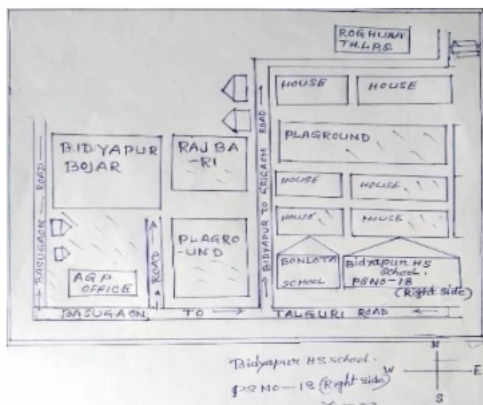

Nazri Naksha