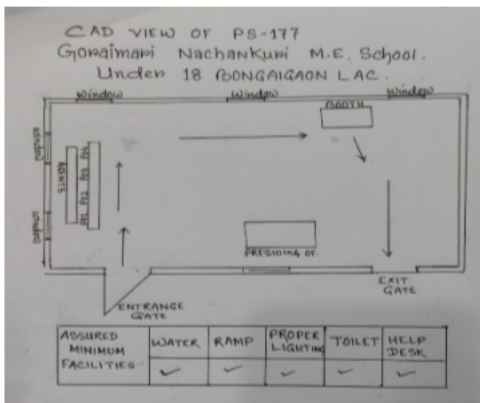

নিৰ্বাচক পঞ্জীয়ন বিষয়াৰ স্বাক্ষৰ

Nazri Naksha

Google Map View

Polling Station Building Front View

ভোটগ্ৰহন কেন্দ্ৰৰ সন্মুখৰ দৃশ্য

Cad View

Key MAP View

1 নাম : ছলেমান আলী পিতাৰ নাম: আব্দুল হামেদ ঘৰ নং : ৫ বয়স : 56 লিঙ্গ : পুৰুষ	JGY1784618	# 2 নাম : ছাজেদা বেগম স্বামীৰ নাম: ছলেমান আলী ঘৰ নং : ৫ বয়স : 52 লিঙ্গ : মহিলা	JGY1784607	3 নাম : ছানোয়াৰ হুছেইন পিতাৰ নাম: ছলেমান আলী ঘৰ নং : ৫ বয়স : 30 লিঙ্গ : পুৰুষ	JGY1877970
4 নাম : শাহানুৰ ইছলাম পিতাৰ নাম: ছলেমান আলী ঘৰ নং : ৫ বয়স : 27 লিঙ্গ : পুৰুষ	JGY0162701	5 নাম : ছালেমা খাতুন পিতাৰ নাম: ছলেমান আলী ঘৰ নং : 5 বয়স : 25 লিঙ্গ : মহিলা	JGY1427905	6 নাম : আব্দুল্লাহ সেখ পিতাৰ নাম: ছলেমান আলী ঘৰ নং : 5 বয়স : 19 লিঙ্গ : পুৰুষ	QQM0087700
S2 7 নাম : মফিজুদ্দিন আহমেদ পিতাৰ নাম: নয়ান উদ্দিন ঘৰ নং : ২১ বয়স : 37 লিঙ্গ : পুৰুষ	JGY1784936	8 নাম : মৰিয়ম খাতুন পিতাৰ নাম: নয়ান উদ্দিন ঘৰ নং : ২১ বয়স : 33 লিঙ্গ : মহিলা	JGY0078865	R 9 নাম : সৰভানু বেওৱা স্বামীৰ নাম: ছোৰহাৰ আলী ঘৰ নং : ৩২ বয়স : 59 লিঙ্গ : মহিলা	JGY1785075
S2 10 নাম : আব্দুল বাতেন পিতাৰ নাম: আব্দুল মুদ্দিন ঘৰ নং : ৩৪ বয়স : 65 লিঙ্গ : পুৰুষ	JGY1785086	S2 11 নাম : সাহানুৰ আলী পিতাৰ নাম: আব্দুল বাতেন ঘৰ নং : ৩৪ বয়স : 34 লিঙ্গ : পুৰুষ	JGY0124008	S2 12 নাম : ছবিনুৰ হুছেইন পিতাৰ নাম: আব্দুল বাতেন ঘৰ নং : ৩৪ বয়স : 32 লিঙ্গ : পুৰুষ	JGY0124198
S2 13 নাম : বেজাবল হুক পিতাৰ নাম: আব্দুল বাতেন ঘৰ নং : 34 বয়স : 27 লিঙ্গ : পুৰুষ	JGY4074704	S2 14 নাম : জিয়াবল হুক পিতাৰ নাম: আব্দুল বাতেন ঘৰ নং : 34 বয়স : 23 লিঙ্গ : পুৰুষ	JGY1283860	15 নাম : ফছিয়ৰ বহমান মাতৃৰ নাম: জাৰিনা খাতুন ঘৰ নং : ৩৯ বয়স : 51 লিঙ্গ : পুৰুষ	JGY1877823
16 নাম : জেসমিনা খাতুন স্বামীৰ নাম: ফছিয়ৰ বহমান ঘৰ নং : 39 বয়স : 28 লিঙ্গ : মহিলা	JGY1262963	17 নাম : মফিদুল ইছলাম পিতাৰ নাম: ফছিয়ৰ বহমান ঘৰ নং : ৩৯ বয়স : 27 লিঙ্গ : পুৰুষ	JGY0162784	S 18 নাম : মফিদা খাতুন পিতাৰ নাম: ফছিয়ৰ বহমান ঘৰ নং : 39 বয়স : 26 লিঙ্গ : মহিলা	JGY0339135
19 নাম : ফজিলা খাতুন পিতাৰ নাম: ফ. চিযৰ বহমান ঘৰ নং : 39 বয়স : 25 লিঙ্গ : মহিলা	JGY1427269	20 নাম : সমেলা খাতুন স্বামীৰ নাম: মফিদুল ইছলাম ঘৰ নং : 39 বয়স : 23 লিঙ্গ : মহিলা	JGY4074050	21 নাম : মহিবুদ্দিন আলী পিতাৰ নাম: ফছিয়ৰ বহমান ঘৰ নং : 39 বয়স : 22 লিঙ্গ : পুৰুষ	QQM0071415
S2 22 নাম : মফিদুল ইছলাম পিতাৰ নাম: ছেইদ আলী ঘৰ নং : ৪৩ বয়স : 36 লিঙ্গ : পুৰুষ	JGY1785235	S2 23 নাম : মাইফুল ইছলাম পিতাৰ নাম: ছেইদ আলী ঘৰ নং : ৪৩ বয়স : 34 লিঙ্গ : পুৰুষ	JGY1793266	S2 24 নাম : হাফিজা খাতুন স্বামীৰ নাম: মফিদুল ইছলাম ঘৰ নং : 43 বয়স : 31 লিঙ্গ : মহিলা	JGY0142786
S2 25 নাম : ওমেছা খাতুন স্বামীৰ নাম: মাইফুল ইছলাম ঘৰ নং : ৪৩ বয়স : 29 লিঙ্গ : মহিলা	JGY0223131	E 26 নাম : আব্দুল ওহাব মোল্লা পিতাৰ নাম: আব্দুল আলী ঘৰ নং : ৫১ বয়স : 65 লিঙ্গ : পুৰুষ	JGY1785382	E 27 নাম : দেলোৱাৰা খাতুন স্বামীৰ নাম: আব্দুল ওহাব মোল্লা ঘৰ নং : ৫১ বয়স : 54 লিঙ্গ : মহিলা	JGY1785393
28 নাম : মঃ দিলদাৰ মোল্লা পিতাৰ নাম: আব্দুল ওৱাহাব মোল্লা ঘৰ নং : ৫১ বয়স : 34 লিঙ্গ : পুৰুষ	JGY1785406	29 নাম : বেজাউল মোল্লা পিতাৰ নাম: আব্দুল ওৱাহাব মোল্লা ঘৰ নং : ৫১ বয়স : 29 লিঙ্গ : পুৰুষ	JGY0155176	30 নাম : মোল্লা আখিৰি জামান পিতাৰ নাম: আব্দুল ওয়াহাব মোল্লা ঘৰ নং : 51 বয়স : 25 লিঙ্গ : পুৰুষ	JGY1343334