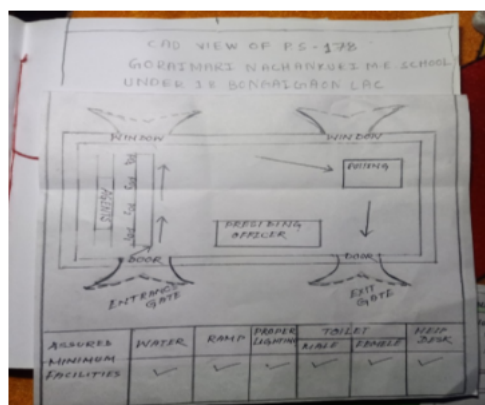

নিৰ্বাচক পঞ্জীয়ন বিষয়াৰ স্বাক্ষৰ

Nazri Naksha

Google Map View

Polling Station Building Front View

ভোটগ্ৰহন কেন্দ্ৰৰ সন্মুখৰ দৃশ্য

Cad View

Key MAP View

S2 1 নাম : ছুবহাব আলী পিতাৰ নাম: নূয়াম উদ্দিন ঘৰ নং : 438 বয়স : 24 লিঙ্গ : পুৰুষ	JGY1265834	ফটো উপলব্ধ	S2 2 নাম : মহৰ আলী পিতাৰ নাম: হুসেন আলী ঘৰ নং : 625 বয়স : 36 লিঙ্গ : পুৰুষ	JGY1878597	ফটো উপলব্ধ	3 নাম : মফিদা বেগম পিতাৰ নাম: শিৰাজ আলী ঘৰ নং : 600 বয়স : 21 লিঙ্গ : মহিলা	JGY4074639	ফটো উপলব্ধ
# 4 নাম : আব্বাহ আলী পিতাৰ নাম: হাছান আলী ঘৰ নং : 609 বয়স : 48 লিঙ্গ : পুৰুষ	JGY1794929	ফটো উপলব্ধ	S2 5 নাম : আকলিমা খাতুন পিতাৰ নাম: ছিদ্দিক আলী ঘৰ নং : 655 বয়স : 26 লিঙ্গ : মহিলা	JGY0538702	ফটো উপলব্ধ	S2 6 নাম : আব্দুল বৌফ খান পিতাৰ নাম: আব্দুল জুব্বাৰ খান ঘৰ নং : 600 বয়স : 63 লিঙ্গ : পুৰুষ	JGY1795091	ফটো উপলব্ধ
S2 7 নাম : ছাদাম হুছেইন পিতাৰ নাম: আব্দুল বৌফ খান ঘৰ নং : 600 বয়স : 31 লিঙ্গ : পুৰুষ	JGY0171728	ফটো উপলব্ধ	R2 8 নাম : ফিরোজা খাতুন পিতাৰ নাম: জলিল ঘৰ নং : 601 বয়স : 55 লিঙ্গ : মহিলা	JGY1795126	ফটো উপলব্ধ	S2 9 নাম : হনফা খাতুন স্বামীৰ নাম: মুন্সী সেখ ঘৰ নং : 600 বয়স : 64 লিঙ্গ : মহিলা	JGY1795240	ফটো উপলব্ধ
10 নাম : হানিফ আলী পিতাৰ নাম: দাৰোগ আলী ঘৰ নং : 609 বয়স : 34 লিঙ্গ : পুৰুষ	JGY1801612	ফটো উপলব্ধ	11 নাম : ছাজামাল পিতাৰ নাম: দাৰোগ আলী ঘৰ নং : 609 বয়স : 32 লিঙ্গ : পুৰুষ	JGY1801770	ফটো উপলব্ধ	# 12 নাম : বাছিবন নেছা স্বামীৰ নাম: হানিফ আলী ঘৰ নং : 609 বয়স : 31 লিঙ্গ : মহিলা	JGY1801781	ফটো উপলব্ধ
13 নাম : লালভান স্বামীৰ নাম: আব্দুৰ বশিদ ঘৰ নং : 691 বয়স : 61 লিঙ্গ : মহিলা	JGY1795295	ফটো উপলব্ধ	# 14 নাম : শাজামাল আলী পিতাৰ নাম: আব্দুৰ বশিদ ঘৰ নং : 691 বয়স : 27 লিঙ্গ : পুৰুষ	JGY0312686	ফটো উপলব্ধ	S2 15 নাম : চন্দ্র ভান স্বামীৰ নাম: জেলাল হুছেইন ঘৰ নং : 698 বয়স : 55 লিঙ্গ : মহিলা	JGY1795331	ফটো উপলব্ধ
S2 16 নাম : আঞ্জমা খাতুন পিতাৰ নাম: জেলাল হুছেইন ঘৰ নং : 674 বয়স : 24 লিঙ্গ : মহিলা	JGY0489997	ফটো উপলব্ধ	# 17 নাম : আজিবন বেওবা স্বামীৰ নাম: তোতা সেখ ঘৰ নং : 600 বয়স : 62 লিঙ্গ : মহিলা	JGY1795433	ফটো উপলব্ধ	R2 18 নাম : ফজল হক পিতাৰ নাম: ওবাজ উদ্দিন ঘৰ নং : 600 বয়স : 55 লিঙ্গ : পুৰুষ	JGY1795444	ফটো উপলব্ধ
19 নাম : শিৰাজুল হক পিতাৰ নাম: দানেজ আলী ঘৰ নং : 608 বয়স : 72 লিঙ্গ : পুৰুষ	JGY1795455	ফটো উপলব্ধ	20 নাম : মমিবন নেছা স্বামীৰ নাম: সমেশ আলী ঘৰ নং : 690 বয়স : 23 লিঙ্গ : মহিলা	JGY1294081	ফটো উপলব্ধ	S2 21 নাম : বহিমা বেওবা স্বামীৰ নাম: হাচেন আলী ঘৰ নং : 600 বয়স : 77 লিঙ্গ : মহিলা	JGY1795637	ফটো উপলব্ধ
S2 22 নাম : ছাহেবা খাতুন স্বামীৰ নাম: নূয়াম উদ্দিন ঘৰ নং : 600 বয়স : 56 লিঙ্গ : মহিলা	JGY1795648	ফটো উপলব্ধ	S2 23 নাম : শুমেশ আলী পিতাৰ নাম: নূয়াম উদ্দিন ঘৰ নং : 600 বয়স : 29 লিঙ্গ : পুৰুষ	JGY0242933	ফটো উপলব্ধ	S2 24 নাম : ছালাম উদ্দিন পিতাৰ নাম: আফাজ উদ্দিন ঘৰ নং : 900 বয়স : 48 লিঙ্গ : পুৰুষ	JGY1878713	ফটো উপলব্ধ
S2 25 নাম : আয়মনা খাতুন স্বামীৰ নাম: ছালাম উদ্দিন ঘৰ নং : 900 বয়স : 43 লিঙ্গ : মহিলা	JGY1795671	ফটো উপলব্ধ	S2 26 নাম : বেইলা খাতুন পিতাৰ নাম: ছালাম উদ্দিন ঘৰ নং : 700 বয়স : 26 লিঙ্গ : মহিলা	JGY0445221	ফটো উপলব্ধ	S2 27 নাম : ছালিমা খাতুন পিতাৰ নাম: ছালাম উদ্দিন ঘৰ নং : 700 বয়স : 23 লিঙ্গ : মহিলা	QQM0003640	ফটো উপলব্ধ
S2 28 নাম : ছাদাম হুছেইন পিতাৰ নাম: ছালাম উদ্দিন ঘৰ নং : 700 বয়স : 20 লিঙ্গ : পুৰুষ	QQM0041111	ফটো উপলব্ধ	S2 29 নাম : আতাৰ আলী পিতাৰ নাম: হুসেন ঘৰ নং : 900 বয়স : 60 লিঙ্গ : পুৰুষ	JGY1795717	ফটো উপলব্ধ	S2 30 নাম : নজিবন নেছা স্বামীৰ নাম: আতাৰ আলী ঘৰ নং : 900 বয়স : 52 লিঙ্গ : মহিলা	JGY1795728	ফটো উপলব্ধ