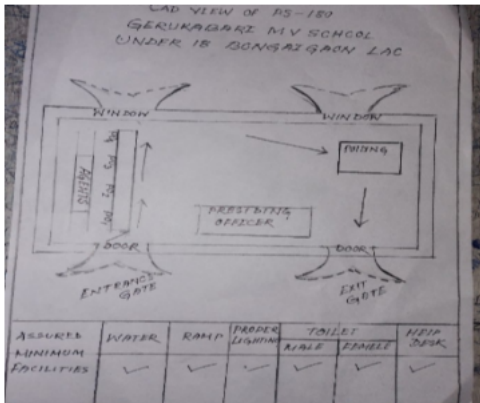

নিৰ্বাচক পঞ্জীয়ন বিষয়াৰ স্বাক্ষৰ

Nazri Naksha

Google Map View

Polling Station Building Front View

ভোটগ্ৰহন কেন্দ্ৰৰ সন্মুখৰ দৃশ্য

Cad View

Key MAP View

| | | | | | |
|--|--------------------------|--|--------------------------|--|--------------------------|
| 1 নাম : ডিম্বেশ্বৰ বসুমতাৰী পিতাৰ নাম: গুণেশ্বৰ বসুমতাৰী ঘৰ নং : 1 বয়স : 55 লিঙ্গ : পুৰুষ | JGY2534658 ফটো উপলব্ধ | 2 নাম : জ্ঞান্ণা বসুমতাৰী স্বামীৰ নাম: ডিম্বেশ্বৰ বসুমতাৰী ঘৰ নং : 1 বয়স : 49 লিঙ্গ : মহিলা | JGY2534669 ফটো উপলব্ধ | 3 নাম : শ্বপনা বসুমতাৰী পিতাৰ নাম: ডিম্বেশ্বৰ বসুমতাৰী ঘৰ নং : 1 বয়স : 27 লিঙ্গ : মহিলা | JGY0218339 ফটো উপলব্ধ |
| 4 নাম : কল্পনা বসুমতাৰী পিতাৰ নাম: ডিম্বেশ্বৰ বসুমতাৰী ঘৰ নং : 01 বয়স : 26 লিঙ্গ : মহিলা | JGY0377937 ফটো উপলব্ধ | 5 নাম : পূজা বসুমতাৰী পিতাৰ নাম: ডিম্বেশ্বৰ বসুমতাৰী ঘৰ নং : 1 বয়স : 20 লিঙ্গ : মহিলা | QQM0004861 ফটো উপলব্ধ | 6 নাম : মালতী বসুমতাৰী পিতাৰ নাম: ফুকণ বসুমতাৰী ঘৰ নং : 2 বয়স : 75 লিঙ্গ : মহিলা | JGY2534716 ফটো উপলব্ধ |
| 7 নাম : বমলে বসুমতাৰী পিতাৰ নাম: ফুকণ বসুমতাৰী ঘৰ নং : 2 বয়স : 70 লিঙ্গ : মহিলা | JGY2534705 ফটো উপলব্ধ | 8 নাম : মনোজ বসুমতাৰী পিতাৰ নাম: কৰেণ বসুমতাৰী ঘৰ নং : 2 বয়স : 46 লিঙ্গ : পুৰুষ | JGY2534692 ফটো উপলব্ধ | 9 নাম : মহেশ বসুমতাৰী পিতাৰ নাম: কৰেণ বসুমতাৰী ঘৰ নং : 2 বয়স : 44 লিঙ্গ : পুৰুষ | JGY2540467 ফটো উপলব্ধ |
| 10 নাম : পুতলী বসুমতাৰী স্বামীৰ নাম: মনোজ বসুমতাৰী ঘৰ নং : 2 বয়স : 40 লিঙ্গ : মহিলা | JGY0134254 ফটো উপলব্ধ | 11 নাম : মনোজ বসুমতাৰী পিতাৰ নাম: কৰেণ বসুমতাৰী ঘৰ নং : 2 বয়স : 38 লিঙ্গ : পুৰুষ | JGY2534727 ফটো উপলব্ধ | 12 নাম : চিত্ৰা বসুমতাৰী স্বামীৰ নাম: মনোজ বসুমতাৰী ঘৰ নং : 2 বয়স : 36 লিঙ্গ : মহিলা | JGY2540456 ফটো উপলব্ধ |
| 13 নাম : প্ৰতিমা বসুমতাৰী স্বামীৰ নাম: মহেশ বসুমতাৰী ঘৰ নং : 2 বয়স : 31 লিঙ্গ : মহিলা | JGY2540694 ফটো উপলব্ধ | 14 নাম : অজয় কুমাৰ বসুমতাৰী পিতাৰ নাম: কেটেঙা বসুমতাৰী ঘৰ নং : 3 বয়স : 64 লিঙ্গ : পুৰুষ | JGY0111336 ফটো উপলব্ধ | 15 নাম : বুমি বালা বসুমতাৰী স্বামীৰ নাম: গোবিন্দ বসুমতাৰী ঘৰ নং : 3 বয়স : 48 লিঙ্গ : মহিলা | JGY2534738 ফটো উপলব্ধ |
| 16 নাম : বানী বসুমতাৰী স্বামীৰ নাম: অজয় কুমাৰ বসুমতাৰী ঘৰ নং : 3 বয়স : 46 লিঙ্গ : মহিলা | KLM0006928 ফটো উপলব্ধ | 17 নাম : বনজিত বসুমতাৰী অন্যান্য: বুমি বালা বসুমতাৰী ঘৰ নং : 3 বয়স : 42 লিঙ্গ : পুৰুষ | JGY1818106 ফটো উপলব্ধ | 18 নাম : মান্নে বসুমতাৰী পিতাৰ নাম: বেলোৰাম বসুমতাৰী ঘৰ নং : 8 বয়স : 48 লিঙ্গ : মহিলা | JGY2534750 ফটো উপলব্ধ |
| 19 নাম : সুনীলা বসুমতাৰী স্বামীৰ নাম: স্বাধীন বসুমতাৰী ঘৰ নং : 8 বয়স : 44 লিঙ্গ : মহিলা | JGY2540445 ফটো উপলব্ধ | 20 নাম : শিবচৰণ বসুমতাৰী পিতাৰ নাম: অন্দা বসুমতাৰী ঘৰ নং : 5 বয়স : 65 লিঙ্গ : পুৰুষ | JGY2534761 ফটো উপলব্ধ | 21 নাম : বিনাপানী বসুমতাৰী স্বামীৰ নাম: শিবচৰণ বসুমতাৰী ঘৰ নং : 5 বয়স : 50 লিঙ্গ : মহিলা | JGY2534772 ফটো উপলব্ধ |
| 22 নাম : পদমিনী বসুমতাৰী পিতাৰ নাম: শিবচৰণ বসুমতাৰী ঘৰ নং : 5 বয়স : 36 লিঙ্গ : মহিলা | JGY2534794 ফটো উপলব্ধ | 23 নাম : বিঠোৰাই বসুমতাৰী পিতাৰ নাম: শিবচৰণ বসুমতাৰী ঘৰ নং : 5 বয়স : 28 লিঙ্গ : মহিলা | JGY0153056 ফটো উপলব্ধ | 24 নাম : ৰাজিক বসুমতাৰী পিতাৰ নাম: বিশ্বজিৎ বসুমতাৰী ঘৰ নং : 7 বয়স : 25 লিঙ্গ : পুৰুষ | JGY0337451 ফটো উপলব্ধ |
| E 25 নাম : গিৰিবালা বসুমতাৰী স্বামীৰ নাম: জানেৰাম বসুমতাৰী ঘৰ নং : 8 বয়স : 70 লিঙ্গ : মহিলা | JGY2534807 ফটো উপলব্ধ | 26 নাম : অৰুন কুমাৰ বসুমতাৰী পিতাৰ নাম: জানেৰাম বসুমতাৰী ঘৰ নং : 8 বয়স : 58 লিঙ্গ : পুৰুষ | JGY2534818 ফটো উপলব্ধ | 27 নাম : দুলু বানী গয়াৰী স্বামীৰ নাম: অৰুন কুমাৰ বসুমতাৰী ঘৰ নং : 8 বয়স : 53 লিঙ্গ : মহিলা | JGY2534829 ফটো উপলব্ধ |
| 28 নাম : ৰাজ কুমাৰ বসুমতাৰী পিতাৰ নাম: জানেৰাম বসুমতাৰী ঘৰ নং : 8 বয়স : 50 লিঙ্গ : পুৰুষ | JGY2534830 ফটো উপলব্ধ | 29 নাম : মনজিৎ বসুমতাৰী পিতাৰ নাম: জানেৰাম বসুমতাৰী ঘৰ নং : 8 বয়স : 45 লিঙ্গ : পুৰুষ | JGY2534852 ফটো উপলব্ধ | 30 নাম : বেন বসুমতাৰী স্বামীৰ নাম: ৰাজকুমাৰ বসুমতাৰী ঘৰ নং : 8 বয়স : 44 লিঙ্গ : মহিলা | JGY2534841 ফটো উপলব্ধ |