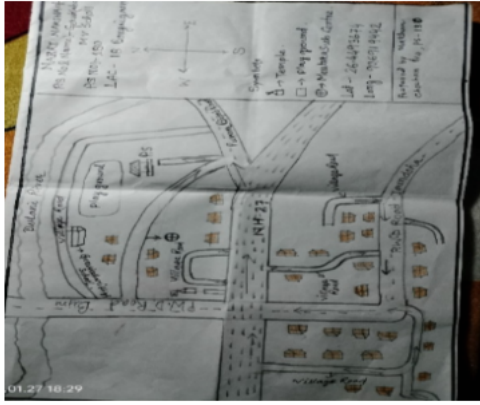

Nazri Naksha