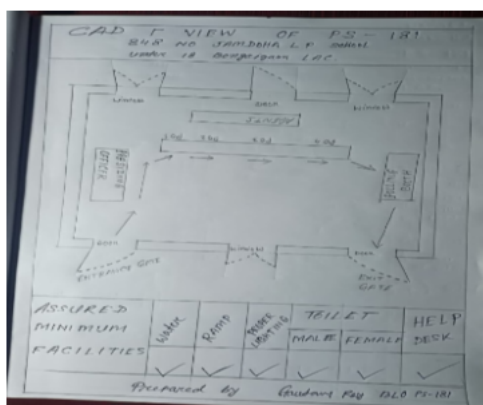

নিৰ্বাচক পঞ্জীয়ন বিষয়াৰ স্বাক্ষৰ

Nazri Naksha

Google Map View

Polling Station Building Front View

ভোটগ্ৰহন কেন্দ্ৰৰ সন্মুখৰ দৃশ্য

Cad View

Key MAP View

<p>S 1 JGY0457267</p> <p>নাম : কৃষ্ণা ৰায় পিতাৰ নাম: মহানন্দ ৰায় ঘৰ নং : 00 বয়স : 26 লিঙ্গ : মহিলা</p> <p>ফটো উপলব্ধ</p>	<p># 2 JGY0457275</p> <p>নাম : জয়াশ্ৰী ৰায় পিতাৰ নাম: মহানন্দ ৰায় ঘৰ নং : 19 বয়স : 24 লিঙ্গ : মহিলা</p> <p>ফটো উপলব্ধ</p>	<p>3 JGY2634788</p> <p>নাম : শুক্ৰ ৰবিদাস পিতাৰ নাম: বাতাসু ৰবিদাস ঘৰ নং : 1 বয়স : 63 লিঙ্গ : পুৰুষ</p> <p>ফটো উপলব্ধ</p>
<p>4 JGY2634799</p> <p>নাম : গৌৰী ৰবিদাস স্বামীৰ নাম: শুক্ৰ ৰবিদাস ঘৰ নং : 1 বয়স : 52 লিঙ্গ : মহিলা</p> <p>ফটো উপলব্ধ</p>	<p>5 JGY0001057</p> <p>নাম : আশা ৰবিদাস পিতাৰ নাম: শুক্ৰ ৰবিদাস ঘৰ নং : 1 বয়স : 36 লিঙ্গ : মহিলা</p> <p>ফটো উপলব্ধ</p>	<p># 6 JGY0001065</p> <p>নাম : ভোগৰাজ ৰবিদাস পিতাৰ নাম: শুক্ৰ ৰবিদাস ঘৰ নং : 1 বয়স : 30 লিঙ্গ : পুৰুষ</p> <p>ফটো উপলব্ধ</p>
<p>7 JGY0134981</p> <p>নাম : টংকু ৰবিদাস পিতাৰ নাম: শুক্ৰ ৰবিদাস ঘৰ নং : 1 বয়স : 29 লিঙ্গ : পুৰুষ</p> <p>ফটো উপলব্ধ</p>	<p>8 JGY0478412</p> <p>নাম : কান্তি ৰবিদাস স্বামীৰ নাম: ভোগৰাজ ৰবিদাস ঘৰ নং : 1 বয়স : 27 লিঙ্গ : মহিলা</p> <p>ফটো উপলব্ধ</p>	<p>9 JGY4072302</p> <p>নাম : গণেশলাল ৰবিদাস পিতাৰ নাম: শুক্ৰ ৰবিদাস ঘৰ নং : 1 বয়স : 21 লিঙ্গ : পুৰুষ</p> <p>ফটো উপলব্ধ</p>
<p>10 JGY2634802</p> <p>নাম : জিৰামনি ৰবিদাস স্বামীৰ নাম: তিমলা ৰবিদাস ঘৰ নং : 2 বয়স : 71 লিঙ্গ : মহিলা</p> <p>ফটো উপলব্ধ</p>	<p>11 JGY2634824</p> <p>নাম : চামেলী ৰবি দাস স্বামীৰ নাম: জগদীশ ৰবিদাস ঘৰ নং : 2 বয়স : 56 লিঙ্গ : মহিলা</p> <p>ফটো উপলব্ধ</p>	<p>12 JGY2634813</p> <p>নাম : জগদীশ ৰবিদাস পিতাৰ নাম: তিমলা ৰবিদাস ঘৰ নং : 2 বয়স : 49 লিঙ্গ : পুৰুষ</p> <p>ফটো উপলব্ধ</p>
<p>13 JGY0231951</p> <p>নাম : অভিজিত ৰবিদাস পিতাৰ নাম: জগদীশ ৰবিদাস ঘৰ নং : 2 বয়স : 27 লিঙ্গ : পুৰুষ</p> <p>ফটো উপলব্ধ</p>	<p>14 JGY1264068</p> <p>নাম : সমিত্ৰা ৰবিদাস পিতাৰ নাম: জগদীশ ৰবিদাস ঘৰ নং : 2 বয়স : 23 লিঙ্গ : মহিলা</p> <p>ফটো উপলব্ধ</p>	<p>15 QQM0101303</p> <p>নাম : ববিতা ৰবিদাস পিতাৰ নাম: জগদীশ ৰবিদাস ঘৰ নং : 2 বয়স : 19 লিঙ্গ : মহিলা</p> <p>ফটো উপলব্ধ</p>
<p>16 JGY2634846</p> <p>নাম : মনিলাল ৰবিদাস পিতাৰ নাম: জুনিয়া ৰবিদাস ঘৰ নং : 8 বয়স : 42 লিঙ্গ : পুৰুষ</p> <p>ফটো উপলব্ধ</p>	<p>17 JGY2642888</p> <p>নাম : বিগনী ৰবিদাস স্বামীৰ নাম: মিনলাল ৰবিদাস ঘৰ নং : 8 বয়স : 32 লিঙ্গ : মহিলা</p> <p>ফটো উপলব্ধ</p>	<p>S2 18 JGY2634857</p> <p>নাম : বাধাকান্ত ৰবিদাস অন্যান্য: গনীয়া ৰবিদাস ঘৰ নং : 5 বয়স : 50 লিঙ্গ : পুৰুষ</p> <p>ফটো উপলব্ধ</p>
<p>19 JGY2634891</p> <p>নাম : জমুনী দাস স্বামীৰ নাম: বিমল ৰবিদাস ঘৰ নং : 9 বয়স : 70 লিঙ্গ : মহিলা</p> <p>ফটো উপলব্ধ</p>	<p>20 JGY2634904</p> <p>নাম : ৰামুবিলাস ৰবিদাস অন্যান্য: বিমল ৰবিদাস ঘৰ নং : 9 বয়স : 48 লিঙ্গ : পুৰুষ</p> <p>ফটো উপলব্ধ</p>	<p>21 JGY2634915</p> <p>নাম : শ্যামবিলাস ৰবিদাস পিতাৰ নাম: বিমল ৰবিদাস ঘৰ নং : 9 বয়স : 42 লিঙ্গ : পুৰুষ</p> <p>ফটো উপলব্ধ</p>
<p>22 JGY0313577</p> <p>নাম : ৰীতা ৰবি দাস স্বামীৰ নাম: ৰামুবিলাস ৰবিদাস ঘৰ নং : 9 বয়স : 34 লিঙ্গ : মহিলা</p> <p>ফটো উপলব্ধ</p>	<p>23 JGY2634937</p> <p>নাম : হৰিনাথ ৰবিদাস পিতাৰ নাম: ৰামেশ্বৰ ৰবিদাস ঘৰ নং : 8 বয়স : 55 লিঙ্গ : পুৰুষ</p> <p>ফটো উপলব্ধ</p>	<p># 24 JGY2634959</p> <p>নাম : বদন ৰবিদাস পিতাৰ নাম: ৰামেশ্বৰ ৰবিদাস ঘৰ নং : 8 বয়স : 54 লিঙ্গ : পুৰুষ</p> <p>ফটো উপলব্ধ</p>
<p># 25 JGY1818242</p> <p>নাম : সুমিত্ৰা ৰবি দাস স্বামীৰ নাম: বদন ৰবি দাস ঘৰ নং : 8 বয়স : 41 লিঙ্গ : মহিলা</p> <p>ফটো উপলব্ধ</p>	<p>26 JGY0292516</p> <p>নাম : মিনতি ৰবিদাস স্বামীৰ নাম: হৰি নাথ ৰবি দাস ঘৰ নং : 8 বয়স : 28 লিঙ্গ : মহিলা</p> <p>ফটো উপলব্ধ</p>	<p>27 JGY2634982</p> <p>নাম : পাৰ্বতী ৰবিদাস স্বামীৰ নাম: নন্দলাল ৰবিদাস ঘৰ নং : 9 বয়স : 50 লিঙ্গ : মহিলা</p> <p>ফটো উপলব্ধ</p>
<p>28 QQM0074708</p> <p>নাম : উত্তৰা ৰবিদাস স্বামীৰ নাম: খগেন ৰবিদাস ঘৰ নং : 9 বয়স : 33 লিঙ্গ : মহিলা</p> <p>ফটো উপলব্ধ</p>	<p>29 JGY2642899</p> <p>নাম : মালা ৰবিদাস পিতাৰ নাম: নন্দ ৰবিদাস ঘৰ নং : 9 বয়স : 32 লিঙ্গ : মহিলা</p> <p>ফটো উপলব্ধ</p>	<p>30 JGY2643687</p> <p>নাম : খগেন ৰবিদাস পিতাৰ নাম: নন্দ ৰবি দাস ঘৰ নং : 9 বয়স : 30 লিঙ্গ : পুৰুষ</p> <p>ফটো উপলব্ধ</p>