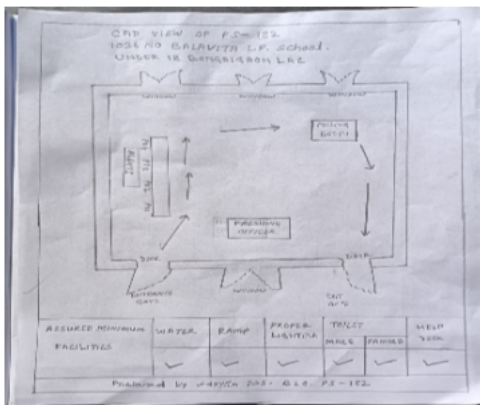

নিৰ্বাচক পঞ্জীয়ন বিষয়াৰ স্বাক্ষৰ

Nazri Naksha

Google Map View

Polling Station Building Front View

ভোটগ্ৰহন কেন্দ্ৰৰ সন্মুখৰ দৃশ্য

Cad View

Key MAP View

1 নাম : সনিমা বালা ৰায় পিতাৰ নাম: সঞ্জিত ৰায় ঘৰ নং : 79 বয়স : 43 লিঙ্গ : মহিলা	JGY8240162 ফটো উপলব্ধ	# 2 নাম : অনিমা বালা ৰাজবংশী স্বামীৰ নাম: ধমেশ্বৰ ৰাজবংশী ঘৰ নং : ৮৭ বয়স : 34 লিঙ্গ : মহিলা	JGY2643734 ফটো উপলব্ধ	3 নাম : শংকৰ সৰকাৰ পিতাৰ নাম: নিৰঞ্জন সৰকাৰ ঘৰ নং : ৯০ বয়স : 45 লিঙ্গ : পুৰুষ	JGY2640951 ফটো উপলব্ধ
4 নাম : অনন্ত ৰাজবংশী পিতাৰ নাম: আখল ৰাজবংশী ঘৰ নং : 153 বয়স : 25 লিঙ্গ : পুৰুষ	JGY0337519 ফটো উপলব্ধ	5 নাম : সোমা ৰাজবংশী স্বামীৰ নাম: অনন্ত ৰাজবংশী ঘৰ নং : 153 বয়স : 22 লিঙ্গ : মহিলা	JGY1452507 ফটো উপলব্ধ	# 6 নাম : লক্ষীবালা ৰাজবংশী স্বামীৰ নাম: শুৰেন ৰাজবংশী ঘৰ নং : ১৫৪ বয়স : 82 লিঙ্গ : মহিলা	JGY2636659 ফটো উপলব্ধ
7 নাম : ৰংমালা ৰাজবংশী স্বামীৰ নাম: প্ৰেমকুমাৰ ৰাজবংশী ঘৰ নং : ১৫৪ বয়স : 47 লিঙ্গ : মহিলা	JGY2636671 ফটো উপলব্ধ	8 নাম : উত্তম ৰাজবংশী পিতাৰ নাম: শুৰেন ৰাজবংশী ঘৰ নং : 154 বয়স : 40 লিঙ্গ : পুৰুষ	JGY2636682 ফটো উপলব্ধ	# 9 নাম : সম্পা ৰাজবংশী স্বামীৰ নাম: হলো ৰাজবংশীস ঘৰ নং : 154 বয়স : 32 লিঙ্গ : মহিলা	JGY0123299 ফটো উপলব্ধ
10 নাম : অমত ৰাজবংশী পিতাৰ নাম: চণ্ডী ৰাজবংশী ঘৰ নং : 154 বয়স : 30 লিঙ্গ : পুৰুষ	JGY0048686 ফটো উপলব্ধ	11 নাম : ৰাজমণি ৰাজবংশী স্বামীৰ নাম: জ্ঞানেন্দ্ৰ ৰাজবংশী ঘৰ নং : ১৫৫ বয়স : 57 লিঙ্গ : মহিলা	JGY2636717 ফটো উপলব্ধ	12 নাম : শ্ৰী আনন্দ ৰাজবংশী পিতাৰ নাম: শুৰেশ ৰাজবংশী ঘৰ নং : ১৫৫ বয়স : 35 লিঙ্গ : পুৰুষ	JGY2636728 ফটো উপলব্ধ
13 নাম : যমুনা ৰাজবংশী স্বামীৰ নাম: আনন্দ ৰাজবংশী ঘৰ নং : 155 বয়স : 32 লিঙ্গ : মহিলা	JGY0049007 ফটো উপলব্ধ	14 নাম : খগেন ৰাজবংশী পিতাৰ নাম: জ্ঞানেন্দ্ৰ ৰাজবংশী ঘৰ নং : 155 বয়স : 29 লিঙ্গ : পুৰুষ	JGY0049569 ফটো উপলব্ধ	15 নাম : অঞ্জলী ৰাজবংশী পিতাৰ নাম: সুৰেশ ৰাজবংশী ঘৰ নং : 155 বয়স : 27 লিঙ্গ : মহিলা	JGY1383934 ফটো উপলব্ধ
16 নাম : অনন্ত ৰাজবংশী পিতাৰ নাম: জ্ঞানেন্দ্ৰ ৰাজবংশী ঘৰ নং : 155 বয়স : 26 লিঙ্গ : পুৰুষ	JGY0456889 ফটো উপলব্ধ	17 নাম : দিপালী ৰাজবংশী স্বামীৰ নাম: অনন্ত ৰাজবংশী ঘৰ নং : 155 বয়স : 26 লিঙ্গ : মহিলা	JGY1233774 ফটো উপলব্ধ	18 নাম : কল্পনা ৰাজবংশী স্বামীৰ নাম: খগেন ৰাজবংশী ঘৰ নং : 155 বয়স : 20 লিঙ্গ : মহিলা	QQM0033043 ফটো উপলব্ধ
19 নাম : সুনীলচন্দ্ৰ ৰাজবংশী পিতাৰ নাম: হৰিদাস ৰাজবংশী ঘৰ নং : ১৫৬ বয়স : 71 লিঙ্গ : পুৰুষ	JGY2636739 ফটো উপলব্ধ	20 নাম : আলাদী ৰাজবংশী স্বামীৰ নাম: সুনীল ৰাজবংশী ঘৰ নং : ১৫৬ বয়স : 65 লিঙ্গ : মহিলা	JGY2636740 ফটো উপলব্ধ	# 21 নাম : নীলমনি ৰাজবংশী পিতাৰ নাম: সুনীল ৰাজবংশী ঘৰ নং : ১৫৬ বয়স : 39 লিঙ্গ : পুৰুষ	JGY2636751 ফটো উপলব্ধ
22 নাম : গিৰী বালা ৰাজবংশী স্বামীৰ নাম: নীলমনি ৰাজবংশী ঘৰ নং : 156 বয়স : 30 লিঙ্গ : মহিলা	JGY0337329 ফটো উপলব্ধ	23 নাম : খুকী বালা ৰাজবংশী স্বামীৰ নাম: হৰিদাস ৰাজবংশী ঘৰ নং : 79 বয়স : 79 লিঙ্গ : মহিলা	JGY2636762 ফটো উপলব্ধ	24 নাম : সুধীৰ ৰাজবংশী পিতাৰ নাম: হৰিদাস ৰাজবংশী ঘৰ নং : 157 বয়স : 60 লিঙ্গ : পুৰুষ	JGY2636784 ফটো উপলব্ধ
# 25 নাম : প্ৰভাতীবালা ৰাজবংশী স্বামীৰ নাম: নিপেন ৰাজবংশী ঘৰ নং : ১৫৭ বয়স : 60 লিঙ্গ : মহিলা	JGY2636773 ফটো উপলব্ধ	26 নাম : আলোবালা ৰাজবংশী স্বামীৰ নাম: সুধীৰ ৰাজবংশী ঘৰ নং : 157 বয়স : 47 লিঙ্গ : মহিলা	JGY2636795 ফটো উপলব্ধ	S2 27 নাম : গোলাপী সৰকাৰ স্বামীৰ নাম: গোকুল সৰকাৰ ঘৰ নং : ১৫৭ বয়স : 34 লিঙ্গ : মহিলা	JGY2643109 ফটো উপলব্ধ
28 নাম : সঞ্জিত ৰাজবংশী পিতাৰ নাম: সুধীৰ ৰাজবংশী ঘৰ নং : 157 বয়স : 20 লিঙ্গ : পুৰুষ	QQM0005520 ফটো উপলব্ধ	29 নাম : শ্ৰেয়ালী ৰাজবংশী স্বামীৰ নাম: কৃষ্ণ ৰাজবংশী ঘৰ নং : 158 বয়স : 48 লিঙ্গ : মহিলা	JGY2636819 ফটো উপলব্ধ	30 নাম : ৰঘু ৰাজবংশী পিতাৰ নাম: হৰেন ৰাজবংশী ঘৰ নং : 158 বয়স : 47 লিঙ্গ : পুৰুষ	JGY2636820 ফটো উপলব্ধ