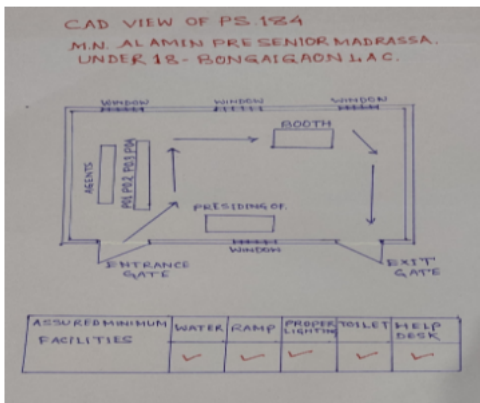

নিৰ্বাচক পঞ্জীয়ন বিষয়াৰ স্বাক্ষৰ

Nazri Naksha

Google Map View

Polling Station Building Front View

ভোটগ্ৰহন কেন্দ্ৰৰ সন্মুখৰ দৃশ্য

Cad View

Key MAP View

1 নাম : মোঃ আব্দুল বাতেন সেখ পিতাৰ নাম: আলিমুদ্দিন সেখ ঘৰ নং : ১২ বয়স : 45 লিঙ্গ : পুৰুষ	JGY0009689 ফটো উপলব্ধ	2 নাম : সহিদা খাতুন স্বামীৰ নাম: আব্দুল বাতেন সেখ ঘৰ নং : ১২ বয়স : 43 লিঙ্গ : মহিলা	JGY0009691 ফটো উপলব্ধ	3 নাম : বাহাতন নেছা পিতাৰ নাম: মো আব্দুল বাতেন সেখ ঘৰ নং : ১২ বয়স : 20 লিঙ্গ : মহিলা	QQM0016659 ফটো উপলব্ধ
4 নাম : ছাইদুল হক পিতাৰ নাম: ছামচুল হক ঘৰ নং : ৩০ বয়স : 32 লিঙ্গ : পুৰুষ	JGY0260422 ফটো উপলব্ধ	# 5 নাম : আজাহাৰ আলী পিতাৰ নাম: আব্দুল বাৰেক ঘৰ নং : ৩১ বয়স : 28 লিঙ্গ : পুৰুষ	JGY0260463 ফটো উপলব্ধ	6 নাম : গনেশ সাহা পিতাৰ নাম: গোপী সাহা ঘৰ নং : 40 বয়স : 26 লিঙ্গ : পুৰুষ	KLM0404012 ফটো উপলব্ধ
R2 7 নাম : জহৰ আলী পিতাৰ নাম: আতৰ আলী ঘৰ নং : 8১ বয়স : 26 লিঙ্গ : পুৰুষ	JGY0260372 ফটো উপলব্ধ	# 8 নাম : ধীৰেন্দ্ৰ সৰকাৰ পিতাৰ নাম: হৃদয় সৰকাৰ ঘৰ নং : 42 বয়স : 73 লিঙ্গ : পুৰুষ	FQM1408566 ফটো উপলব্ধ	9 নাম : হুছেইন আলী পিতাৰ নাম: আব্দুল ছাত্তাৰ ঘৰ নং : ৬০ বয়স : 29 লিঙ্গ : পুৰুষ	JGY0260455 ফটো উপলব্ধ
10 নাম : মুনী চৌহান স্বামীৰ নাম: বাধেশ্যাম চৌহান ঘৰ নং : ৯৮ক বয়স : 39 লিঙ্গ : মহিলা	QQM0088021 ফটো উপলব্ধ	# 11 নাম : বাধেশ্যাম চৌহান পিতাৰ নাম: সুদৰ্শন চৌহান ঘৰ নং : ৯৮ক বয়স : 39 লিঙ্গ : পুৰুষ	JGY0009185 ফটো উপলব্ধ	# 12 নাম : নূৰ আলম পিতাৰ নাম: গাজিবৰ বহমান ঘৰ নং : 184 বয়স : 38 লিঙ্গ : পুৰুষ	JGY7641589 ফটো উপলব্ধ
# 13 নাম : চানোৱাৰা খাতুন স্বামীৰ নাম: নূৰ আলিম ঘৰ নং : 184 বয়স : 36 লিঙ্গ : মহিলা	JGY0065706 ফটো উপলব্ধ	14 নাম : চুলতান আলী পিতাৰ নাম: গাজিবৰ বহমান ঘৰ নং : ১৮৪ বয়স : 29 লিঙ্গ : পুৰুষ	JGY0066019 ফটো উপলব্ধ	15 নাম : নায়েব আলী পিতাৰ নাম: বাৰেক আলী ঘৰ নং : 380 বয়স : 39 লিঙ্গ : পুৰুষ	JGY0009723 ফটো উপলব্ধ
16 নাম : মাফিজা বেগম স্বামীৰ নাম: নায়েব আলী ঘৰ নং : 380 বয়স : 31 লিঙ্গ : মহিলা	JGY1812846 ফটো উপলব্ধ	17 নাম : হাৰুন মিয়া পিতাৰ নাম: নূৰুল হক ঘৰ নং : ৩৮১ বয়স : 45 লিঙ্গ : পুৰুষ	MSR3239983 ফটো উপলব্ধ	18 নাম : হুন্নাফা খাতুন স্বামীৰ নাম: হাৰুন মিয়া ঘৰ নং : ৩৮১ বয়স : 44 লিঙ্গ : মহিলা	MSR3240173 ফটো উপলব্ধ
19 নাম : হুৰমুছ মিয়া পিতাৰ নাম: হাৰুন মিয়া ঘৰ নং : 381 বয়স : 24 লিঙ্গ : পুৰুষ	QQM0094508 ফটো উপলব্ধ	20 নাম : বাবিয়া খাতুন স্বামীৰ নাম: জিন্নত আলী ঘৰ নং : ৩৮২ বয়স : 80 লিঙ্গ : মহিলা	JGY0230052 ফটো উপলব্ধ	21 নাম : ছমত আলী পিতাৰ নাম: আব্দুল হাই ঘৰ নং : ৩৮২ বয়স : 28 লিঙ্গ : পুৰুষ	JGY0156737 ফটো উপলব্ধ
# 22 নাম : নাজীমা খাতুন স্বামীৰ নাম: ছমত আলী ঘৰ নং : 382 বয়স : 27 লিঙ্গ : মহিলা	JGY1303536 ফটো উপলব্ধ	23 নাম : ছামাদ আলী পিতাৰ নাম: আব্দুল হাই ঘৰ নং : ৩৮২ বয়স : 26 লিঙ্গ : পুৰুষ	JGY0259820 ফটো উপলব্ধ	24 নাম : ছালেমা বেগম স্বামীৰ নাম: ছামাদ আলী ঘৰ নং : ৩৮২ বয়স : 23 লিঙ্গ : মহিলা	FQM0566992 ফটো উপলব্ধ
25 নাম : আব্দুল হাই পিতাৰ নাম: জিন্নাত . আলী ঘৰ নং : 384 বয়স : 60 লিঙ্গ : পুৰুষ	JGY1812379 ফটো উপলব্ধ	26 নাম : সমেলা খাতুন স্বামীৰ নাম: আব্দুল হাই ঘৰ নং : ৩৮৪ বয়স : 53 লিঙ্গ : মহিলা	JGY0009413 ফটো উপলব্ধ	27 নাম : সমেশ আলী পিতাৰ নাম: আব্দুল হাই ঘৰ নং : ৩৮৪ বয়স : 24 লিঙ্গ : পুৰুষ	JGY0414417 ফটো উপলব্ধ
28 নাম : মজিদা খাতুন স্বামীৰ নাম: বমেশ ঘৰ নং : ৩৮৪ বয়স : 23 লিঙ্গ : মহিলা	QQM0054817 ফটো উপলব্ধ	29 নাম : বমেশ আলী পিতাৰ নাম: আব্দুল হাই ঘৰ নং : ৩৮৪ বয়স : 22 লিঙ্গ : পুৰুষ	JGY1252154 ফটো উপলব্ধ	# 30 নাম : ছফিকুল ইছলাম পিতাৰ নাম: আব্দুল হাই ঘৰ নং : ৩৮৪ বয়স : 20 লিঙ্গ : পুৰুষ	QQM0019950 ফটো উপলব্ধ