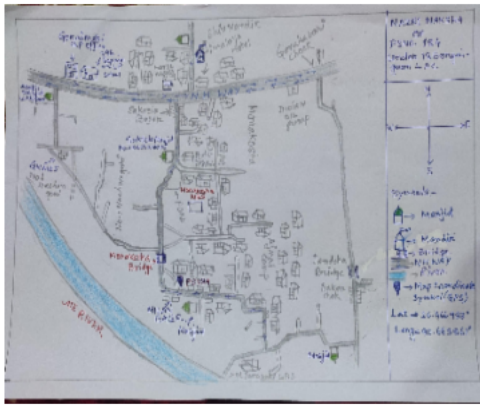

Nazri Naksha