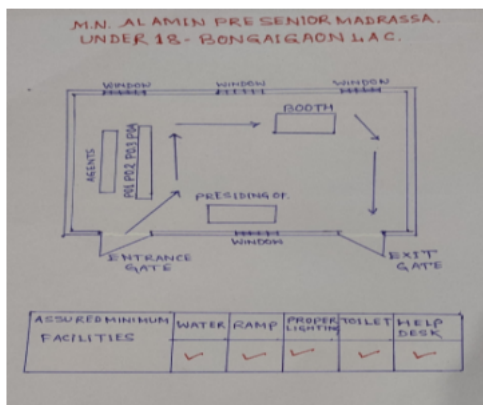

নিৰ্বাচক পঞ্জীয়ন বিষয়াৰ স্বাক্ষৰ

Nazri Naksha

Google Map View

Polling Station Building Front View

ভোটগ্ৰহন কেন্দ্ৰৰ সন্মুখৰ দৃশ্য

Cad View

Key MAP View

1 নাম : ছাইনুদ্দিন সেক পিতাৰ নাম: মোকাদ্দেছ আলী ঘৰ নং : ৩৮৩ বয়স : 52 লিঙ্গ : পুৰুষ	JGY0009728	# 2 নাম : মনোৱাৰা খাতুন স্বামীৰ নাম: ছাইনুদ্দিন সেক ঘৰ নং : ৩৮৩ বয়স : 47 লিঙ্গ : মহিলা	JGY0009729	# 3 নাম : হাকিম আলী পিতাৰ নাম: ছাইনুদ্দিন সেক ঘৰ নং : 383 বয়স : 23 লিঙ্গ : পুৰুষ	JGY1302777
4 নাম : নজৰুল আলী পিতাৰ নাম: ছাইনুদ্দিন সেক ঘৰ নং : 383 বয়স : 21 লিঙ্গ : পুৰুষ	QQM0059055	# 5 নাম : মালেক আলী পিতাৰ নাম: জাহাবস্ক সেক ঘৰ নং : ৫৫৫ বয়স : 62 লিঙ্গ : পুৰুষ	JGY0009471	# 6 নাম : জহৰুল ইছলাম পিতাৰ নাম: মালেক আলী ঘৰ নং : ৫৫৫ বয়স : 40 লিঙ্গ : পুৰুষ	JGY1641334
# 7 নাম : আব্দুল কালাম পিতাৰ নাম: মালেক আলী ঘৰ নং : ৫৫৫ বয়স : 41 লিঙ্গ : পুৰুষ	JGY1812175	# 8 নাম : হামেদ আলী পিতাৰ নাম: মালেক আলী ঘৰ নং : ৫৫৫ বয়স : 37 লিঙ্গ : পুৰুষ	JGY0009473	9 নাম : ইয়াৰন নেছা স্বামীৰ নাম: জহৰুল ইছলাম ঘৰ নং : ৫৫৫ বয়স : 35 লিঙ্গ : মহিলা	JGY0009474
# 10 নাম : ছবিয়া খাতুন স্বামীৰ নাম: আব্দুল কালাম ঘৰ নং : ৫৫৫ বয়স : 35 লিঙ্গ : মহিলা	JGY1812528	11 নাম : জাহানাৰা বেগম স্বামীৰ নাম: ৰফিকুল ইছলাম ঘৰ নং : ৫৫৫ বয়স : 34 লিঙ্গ : মহিলা	JGY0009475	12 নাম : ৰফিকুল ইছলাম পিতাৰ নাম: মালেক আলী ঘৰ নং : ৫৫৫ বয়স : 33 লিঙ্গ : পুৰুষ	JGY0009476
13 নাম : আমিনা বেগম স্বামীৰ নাম: হামেদা আলী ঘৰ নং : ৫৫৫ বয়স : 32 লিঙ্গ : মহিলা	JGY0159905	14 নাম : আব্দুল ছালাম পিতাৰ নাম: মালেক আলী ঘৰ নং : ৫৫৫ বয়স : 32 লিঙ্গ : পুৰুষ	JGY1812211	15 নাম : ছামিৰন খাতুন স্বামীৰ নাম: আবু তালেব ঘৰ নং : 555 বয়স : 31 লিঙ্গ : মহিলা	QQM0025718
16 নাম : ৰহিম আলী পিতাৰ নাম: মালেক আলী ঘৰ নং : ৫৫৫ বয়স : 31 লিঙ্গ : পুৰুষ	JGY0159939	17 নাম : আবতালেব পিতাৰ নাম: মালেক আলী ঘৰ নং : ৫৫৫ বয়স : 30 লিঙ্গ : পুৰুষ	JGY1812299	18 নাম : আছমা বেগম স্বামীৰ নাম: আব্দুল ছালাম ঘৰ নং : ৫৫৫ বয়স : 30 লিঙ্গ : মহিলা	JGY1812799
19 নাম : নজৰুল ইছলাম পিতাৰ নাম: মালেক আলী ঘৰ নং : 555 বয়স : 29 লিঙ্গ : পুৰুষ	JGY0477943	20 নাম : আমিৰ আলী পিতাৰ নাম: হামেদ আলী ঘৰ নং : 555 বয়স : 25 লিঙ্গ : পুৰুষ	JGY1252097	21 নাম : বেজিয়া খাতুন পিতাৰ নাম: মালেক আলী ঘৰ নং : 555 বয়স : 24 লিঙ্গ : মহিলা	JGY0478248
# 22 নাম : ৰবিনা খাতুন পিতাৰ নাম: ৰফিকুল ইছলাম ঘৰ নং : 555 বয়স : 19 লিঙ্গ : মহিলা	QQM0097162	23 নাম : আব্দুল বাৰেক পিতাৰ নাম: জাহাবস্ক সেক ঘৰ নং : 556 বয়স : 63 লিঙ্গ : পুৰুষ	JGY1637849	# 24 নাম : বাহাদুৰ ইছলাম পিতাৰ নাম: আব্দুল বাৰেক ঘৰ নং : ৫৫৬ বয়স : 36 লিঙ্গ : পুৰুষ	JGY0009478
25 নাম : আবেদ আলী পিতাৰ নাম: আব্দুল বাৰেক ঘৰ নং : ৫৫৬ বয়স : 40 লিঙ্গ : পুৰুষ	JGY0009479	26 নাম : মালেকা বেগম স্বামীৰ নাম: বাহাদুৰ ইছলাম ঘৰ নং : ৫৫৬ বয়স : 39 লিঙ্গ : মহিলা	JGY0009480	27 নাম : হবিবৰ ৰহমান পিতাৰ নাম: আব্দুল বাৰেক ঘৰ নং : ৫৫৬ বয়স : 36 লিঙ্গ : পুৰুষ	JGY0009481
28 নাম : ছাদেক আলী পিতাৰ নাম: আব্দুল বাৰেক ঘৰ নং : ৫৫৬ বয়স : 35 লিঙ্গ : পুৰুষ	JGY1637827	29 নাম : সাজেদা খাতুন স্বামীৰ নাম: হবিবৰ ৰহমান ঘৰ নং : ৫৫৬ বয়স : 31 লিঙ্গ : মহিলা	JGY0159947	30 নাম : হাইদৰ আলী পিতাৰ নাম: আব্দুল বাৰেক ঘৰ নং : 556 বয়স : 29 লিঙ্গ : পুৰুষ	QQM0093609