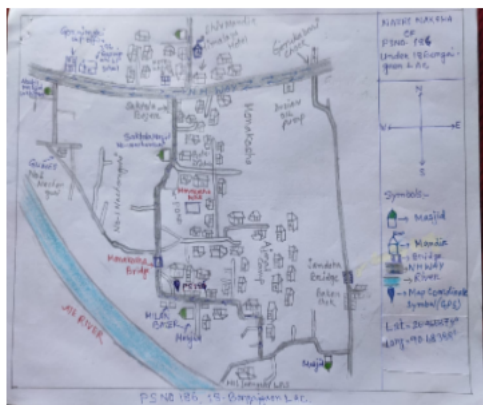

Nazri Naksha