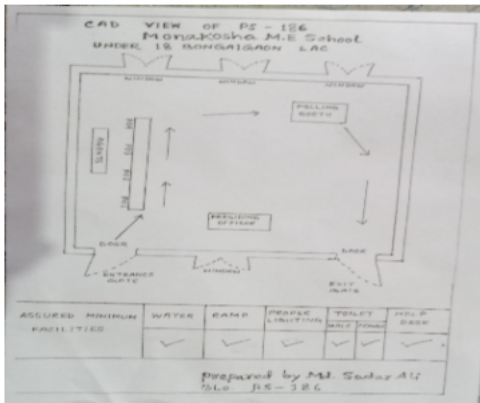

নিৰ্বাচক পঞ্জীয়ন বিষয়াৰ স্বাক্ষৰ

Nazri Naksha

Google Map View

Polling Station Building Front View

ভোটগ্ৰহন কেন্দ্ৰৰ সন্মুখৰ দৃশ্য

Cad View

Key MAP View

| | | | | | |
|--|--------------------------|--|--------------------------|--|--------------------------|
| 1 নাম : বৃষা তান্তী স্বামীৰ নাম : মৌচু বিশ্বাস ঘৰ নং : 24 বয়স : 24 লিঙ্গ : মহিলা | JGY0478685 ফটো উপলব্ধ | 2 নাম : শিৰাজ খান পিতাৰ নাম : জব্বৰ খান ঘৰ নং : 25 বয়স : 43 লিঙ্গ : পুৰুষ | GBC0096107 ফটো উপলব্ধ | # 3 নাম : ছবেদা বেগম স্বামীৰ নাম : বাদয়ত জামাল ঘৰ নং : 52 বয়স : 42 লিঙ্গ : মহিলা | JGY0008678 ফটো উপলব্ধ |
| # 4 নাম : মজিদা বেগম পিতাৰ নাম : মুজাফৰ আলী ঘৰ নং : ৫৯ বয়স : 37 লিঙ্গ : মহিলা | JGY1811649 ফটো উপলব্ধ | # 5 নাম : আনোৱাৰা বেগম স্বামীৰ নাম : সুমাৰ আলী ঘৰ নং : ৬০ বয়স : 40 লিঙ্গ : মহিলা | JGY0008810 ফটো উপলব্ধ | # 6 নাম : সমৰ আলী পিতাৰ নাম : বমজান আলী সেখ ঘৰ নং : ৬০ বয়স : 35 লিঙ্গ : পুৰুষ | JGY0088617 ফটো উপলব্ধ |
| # 7 নাম : খবৰ আলী পিতাৰ নাম : বমজান আলী ঘৰ নং : ৬১ বয়স : 38 লিঙ্গ : পুৰুষ | JGY0008811 ফটো উপলব্ধ | 8 নাম : শহিদা খাতুন স্বামীৰ নাম : খবৰ আলী ঘৰ নং : ৬১ বয়স : 32 লিঙ্গ : মহিলা | JGY0533059 ফটো উপলব্ধ | S 9 নাম : মহঃ ছবিয়ৰ ৰহমান পিতাৰ নাম : মহঃ নেকবৰ আলী ঘৰ নং : 107 বয়স : 26 লিঙ্গ : পুৰুষ | JGY0551663 ফটো উপলব্ধ |
| 10 নাম : মজিদা খাতুন পিতাৰ নাম : হানিফ আলী ঘৰ নং : 112 বয়স : 23 লিঙ্গ : মহিলা | JGY0478966 ফটো উপলব্ধ | 11 নাম : সাইজুদ্দিন আলী পিতাৰ নাম : পৰ্বত আলী ঘৰ নং : 130 বয়স : 23 লিঙ্গ : পুৰুষ | JGY1281096 ফটো উপলব্ধ | 12 নাম : ইন্তাজ আলি পিতাৰ নাম : নায়েব আলি ঘৰ নং : 164 বয়স : 25 লিঙ্গ : পুৰুষ | JGY0371831 ফটো উপলব্ধ |
| # 13 নাম : খুদেজা বেগম স্বামীৰ নাম : নুৰ ইছলাম ঘৰ নং : ১৭০ বয়স : 31 লিঙ্গ : মহিলা | JGY0368100 ফটো উপলব্ধ | 14 নাম : ছাইছন ইছলাম পিতাৰ নাম : জামাল উদ্দিন ঘৰ নং : ১৮৫ বয়স : 31 লিঙ্গ : মহিলা | JGY0066407 ফটো উপলব্ধ | 15 নাম : আছাতন নেছা স্বামীৰ নাম : ছামাচুল হক ঘৰ নং : 187 বয়স : 41 লিঙ্গ : মহিলা | JGY1262039 ফটো উপলব্ধ |
| 16 নাম : ছোৰহাব আলী পিতাৰ নাম : আব্দুল মজিদ ঘৰ নং : ১৮৮ বয়স : 45 লিঙ্গ : পুৰুষ | JGY0008785 ফটো উপলব্ধ | 17 নাম : আজিদা বেগম স্বামীৰ নাম : ছোৰহাব আলী ঘৰ নং : ১৮৮ বয়স : 35 লিঙ্গ : মহিলা | JGY0085027 ফটো উপলব্ধ | 18 নাম : সুখীতন নেছা স্বামীৰ নাম : জামাল উদ্দিন ঘৰ নং : ১৮৯ বয়স : 66 লিঙ্গ : মহিলা | JGY0008680 ফটো উপলব্ধ |
| 19 নাম : ছামচুল হক পিতাৰ নাম : জামাল উদ্দিন ঘৰ নং : 189 বয়স : 51 লিঙ্গ : পুৰুষ | QQM0055988 ফটো উপলব্ধ | 20 নাম : ছাহেৰা খাতুন স্বামীৰ নাম : জামাল উদ্দিন ঘৰ নং : ১৮৯ বয়স : 47 লিঙ্গ : মহিলা | JGY0008682 ফটো উপলব্ধ | 21 নাম : জমিৰন নেছা স্বামীৰ নাম : আবুল কালাম ঘৰ নং : ১৮৯ বয়স : 41 লিঙ্গ : মহিলা | JGY0126250 ফটো উপলব্ধ |
| 22 নাম : মহৰ আলী পিতাৰ নাম : আব্দুল কালাম ঘৰ নং : 189 বয়স : 31 লিঙ্গ : পুৰুষ | JGY0421503 ফটো উপলব্ধ | 23 নাম : জয়নাল আবদীন পিতাৰ নাম : জামাল উদ্দিন ঘৰ নং : ১৮৯ বয়স : 29 লিঙ্গ : পুৰুষ | JGY0067959 ফটো উপলব্ধ | 24 নাম : মহৰ উদ্দিন আলী পিতাৰ নাম : আব্দুল কালাম ঘৰ নং : 189 বয়স : 29 লিঙ্গ : পুৰুষ | JGY0544890 ফটো উপলব্ধ |
| # 25 নাম : আসাদুল ইছলাম পিতাৰ নাম : ছামচুল হক ঘৰ নং : 189 বয়স : 27 লিঙ্গ : পুৰুষ | JGY1302694 ফটো উপলব্ধ | 26 নাম : আছৰ উদ্দিন পিতাৰ নাম : ছামচুল হক ঘৰ নং : 189 বয়স : 21 লিঙ্গ : পুৰুষ | QQM0081976 ফটো উপলব্ধ | 27 নাম : সোনাৰ উদ্দিন পিতাৰ নাম : ওমেদ আলী ঘৰ নং : ১৯০ বয়স : 70 লিঙ্গ : পুৰুষ | JGY0008683 ফটো উপলব্ধ |
| 28 নাম : ছাহেৰা খাতুন স্বামীৰ নাম : সোনাৰ উদ্দিন ঘৰ নং : 190 বয়স : 57 লিঙ্গ : মহিলা | JGY1534732 ফটো উপলব্ধ | # 29 নাম : আশ্ৰাফুল আলী পিতাৰ নাম : সোনাৰ উদ্দিন ঘৰ নং : 190 বয়স : 41 লিঙ্গ : পুৰুষ | JGY0008684 ফটো উপলব্ধ | # 30 নাম : নাজিমা খাতুন স্বামীৰ নাম : আশ্ৰাফুল আলী ঘৰ নং : ১৯০ বয়স : 40 লিঙ্গ : মহিলা | JGY0008685 ফটো উপলব্ধ |