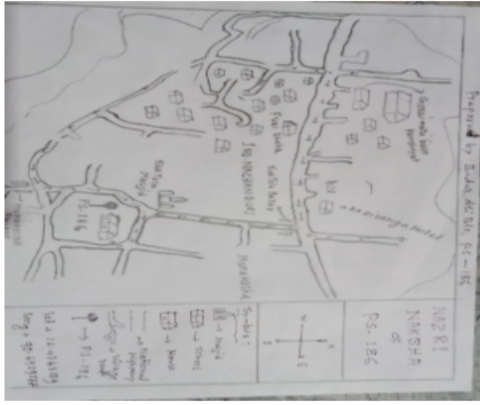

Nazri Naksha