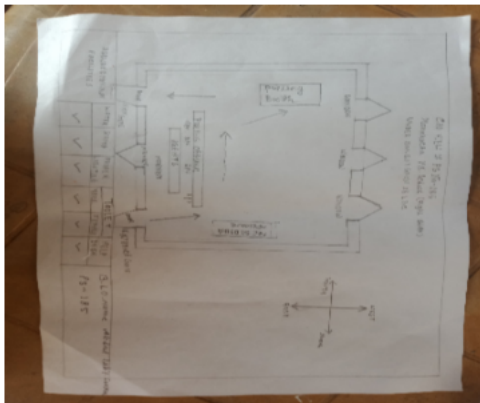

নিৰ্বাচক পঞ্জীয়ন বিষয়াৰ স্বাক্ষৰ

Nazri Naksha

Google Map View

Polling Station Building Front View

ভোটগ্ৰহন কেন্দ্ৰৰ সন্মুখৰ দৃশ্য

Cad View

Key MAP View

1 নাম : জিলকত আলী পিতাৰ নাম: আব্দুল বহমান আলী ঘৰ নং : ৫৪ বয়স : 37 লিঙ্গ : পুৰুষ	JGY0009145 ফটো উপলব্ধ	2 নাম : আব্দৰ ৰহিম পিতাৰ নাম: নায়েব আলি ঘৰ নং : ৫৫ বয়স : 44 লিঙ্গ : পুৰুষ	JGY0009148 ফটো উপলব্ধ	# 3 নাম : ছানুৱাৰা বেগম স্বামীৰ নাম: আব্দৰ ৰহিম ঘৰ নং : ৫৫ বয়স : 39 লিঙ্গ : মহিলা	JGY0009149 ফটো উপলব্ধ
4 নাম : আনোৱাৰ হুছেইন পিতাৰ নাম: আব্দৰ ৰহিম ঘৰ নং : ৫৫ বয়স : 21 লিঙ্গ : পুৰুষ	JGY4080669 ফটো উপলব্ধ	# 5 নাম : ছায়েদ আলী পিতাৰ নাম: কান্দু সেখ ঘৰ নং : ৬২ বয়স : 49 লিঙ্গ : পুৰুষ	JGY0009169 ফটো উপলব্ধ	# 6 নাম : বাহিৰন নেছা স্বামীৰ নাম: ছায়েদ আলী ঘৰ নং : ৬২ বয়স : 46 লিঙ্গ : মহিলা	JGY0009170 ফটো উপলব্ধ
7 নাম : মমতাজ বেগম পিতাৰ নাম: ছায়েদ আলী ঘৰ নং : ৬২ বয়স : 21 লিঙ্গ : মহিলা	QQM0033241 ফটো উপলব্ধ	8 নাম : ওমৰ আলী পিতাৰ নাম: আয়নুদ্দিন সৰকাৰ ঘৰ নং : ২২৫ বয়স : 55 লিঙ্গ : পুৰুষ	JGY0009183 ফটো উপলব্ধ	9 নাম : মহিদা খাতুন স্বামীৰ নাম: ওমৰ আলী ঘৰ নং : ২২৫ বয়স : 47 লিঙ্গ : মহিলা	JGY0009184 ফটো উপলব্ধ
10 নাম : মহিদুল সৰকাৰ পিতাৰ নাম: ওমৰ আলী ঘৰ নং : ২২৫ বয়স : 26 লিঙ্গ : পুৰুষ	JGY4055802 ফটো উপলব্ধ	# 11 নাম : আব্দুল আজিত সেখ পিতাৰ নাম: জয়নুদ্দিন ঘৰ নং : 314 বয়স : 62 লিঙ্গ : পুৰুষ	JGY0009025 ফটো উপলব্ধ	# 12 নাম : ময়ূৰী খাতুন স্বামীৰ নাম: আব্দুল আজিত সেখ ঘৰ নং : 314 বয়স : 54 লিঙ্গ : মহিলা	JGY0009026 ফটো উপলব্ধ
13 নাম : মহিদুল সেখ পিতাৰ নাম: আব্দুল আজিত সেখ ঘৰ নং : ৩১৪ বয়স : 35 লিঙ্গ : পুৰুষ	JGY1538983 ফটো উপলব্ধ	# 14 নাম : সহিদুল ইছলাম পিতাৰ নাম: আব্দুল আজিত সেখ ঘৰ নং : 314 বয়স : 31 লিঙ্গ : পুৰুষ	JGY0282475 ফটো উপলব্ধ	# 15 নাম : ছাইদুল ইছলাম পিতাৰ নাম: আব্দুল আজিত সেখ ঘৰ নং : 314 বয়স : 30 লিঙ্গ : পুৰুষ	JGY0117358 ফটো উপলব্ধ
# 16 নাম : নাছিম বেগম পিতাৰ নাম: আব্দুল আজিত ঘৰ নং : 314 বয়স : 25 লিঙ্গ : মহিলা	JGY0367730 ফটো উপলব্ধ	17 নাম : ৰৌশনাৰা খাতুন স্বামীৰ নাম: ছাইদুল ইছলাম ঘৰ নং : 314 বয়স : 25 লিঙ্গ : মহিলা	QQM0025601 ফটো উপলব্ধ	# 18 নাম : মালেছা খাতুন স্বামীৰ নাম: আব্দুল হাশেম ঘৰ নং : ৩১৫ বয়স : 53 লিঙ্গ : মহিলা	JGY0009028 ফটো উপলব্ধ
19 নাম : সাহানাৰা খাতুন মাতৃৰ নাম: মালেছা খাতুন ঘৰ নং : ৩১৫ বয়স : 30 লিঙ্গ : মহিলা	JGY0117556 ফটো উপলব্ধ	20 নাম : ছবেদা খাতুন পিতাৰ নাম: আব্দুল হাশেম ঘৰ নং : 315 বয়স : 22 লিঙ্গ : মহিলা	JGY1486067 ফটো উপলব্ধ	# 21 নাম : আবেদা খাতুন পিতাৰ নাম: পাগাৰু সেখ ঘৰ নং : ৩১৬ বয়স : 49 লিঙ্গ : মহিলা	JGY0009029 ফটো উপলব্ধ
# 22 নাম : জায়েদা খাতুন পিতাৰ নাম: পাগাৰু সেখ ঘৰ নং : ৩১৬ বয়স : 42 লিঙ্গ : মহিলা	JGY0009030 ফটো উপলব্ধ	# 23 নাম : আব্দুল কাছেম পিতাৰ নাম: পাগাৰু সেখ ঘৰ নং : ৩১৭ বয়স : 63 লিঙ্গ : পুৰুষ	JGY0009031 ফটো উপলব্ধ	# 24 নাম : ৰাবিয়া খাতুন স্বামীৰ নাম: আব্দুল কাছেম ঘৰ নং : ৩১৭ বয়স : 49 লিঙ্গ : মহিলা	JGY0009032 ফটো উপলব্ধ
25 নাম : ৰেজাউল কৰিম পিতাৰ নাম: আব্দুল কাশেম ঘৰ নং : 317 বয়স : 25 লিঙ্গ : পুৰুষ	JGY0408450 ফটো উপলব্ধ	26 নাম : ছানিদুল হক পিতাৰ নাম: আব্দুল কাশেম ঘৰ নং : 317 বয়স : 23 লিঙ্গ : পুৰুষ	JGY4048518 ফটো উপলব্ধ	27 নাম : জমিলা খাতুন স্বামীৰ নাম: হুছেইন আলী ঘৰ নং : ৩১৮ বয়স : 58 লিঙ্গ : মহিলা	JGY0009034 ফটো উপলব্ধ
28 নাম : জামাল উদ্দিন পিতাৰ নাম: হুছেইন আলী ঘৰ নং : ৩১৮ বয়স : 42 লিঙ্গ : পুৰুষ	JGY0009035 ফটো উপলব্ধ	29 নাম : জাফৰ আলী পিতাৰ নাম: হুছেইন আলী ঘৰ নং : ৩১৮ বয়স : 36 লিঙ্গ : পুৰুষ	JGY0009036 ফটো উপলব্ধ	30 নাম : ফুলমতি খাতুন স্বামীৰ নাম: জামাল উদ্দিন ঘৰ নং : ৩১৮ বয়স : 33 লিঙ্গ : মহিলা	JGY0009037 ফটো উপলব্ধ