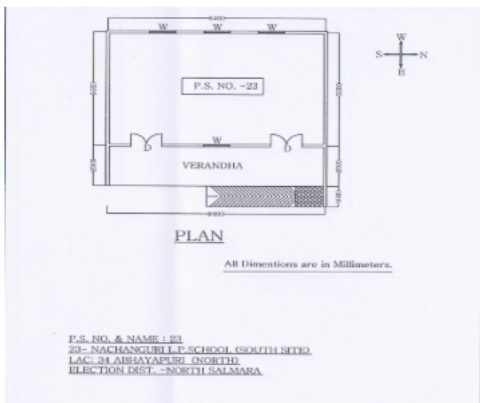

নিৰ্বাচক পঞ্জীয়ন বিষয়াৰ স্বাক্ষৰ

Nazri Naksha

Google Map View

Polling Station Building Front View

ভোটগ্ৰহন কেন্দ্ৰৰ সন্মুখৰ দৃশ্য

Cad View

Key MAP View

1 নাম : হানিফ আলী পিতাৰ নাম: ছেয়নুদ্দিন সেখ ঘৰ নং : 1 বয়স : 36 লিঙ্গ : পুৰুষ	JGY0010172 ফটো উপলব্ধ	2 নাম : ফৰিদা খাতুন স্বামীৰ নাম: হানিফ আলী ঘৰ নং : 1 বয়স : 29 লিঙ্গ : মহিলা	JGY0220897 ফটো উপলব্ধ	3 নাম : আলী হুছেইন পিতাৰ নাম: ছেয়নুদ্দিন সেখ ঘৰ নং : 2 বয়স : 37 লিঙ্গ : পুৰুষ	JGY0010171 ফটো উপলব্ধ
# 4 নাম : নিলিমা খাতুন স্বামীৰ নাম: আলী হুছেইন ঘৰ নং : 2 বয়স : 34 লিঙ্গ : মহিলা	JGY1813463 ফটো উপলব্ধ	5 নাম : জয়গণ বিবি স্বামীৰ নাম: জীবন আলী ঘৰ নং : 9 বয়স : 50 লিঙ্গ : মহিলা	JGY0010168 ফটো উপলব্ধ	6 নাম : জহৰ উদ্দিন পিতাৰ নাম: ছেয়নুদ্দিন সেখ ঘৰ নং : 8 বয়স : 41 লিঙ্গ : পুৰুষ	JGY0010170 ফটো উপলব্ধ
7 নাম : হামেদা বেগম স্বামীৰ নাম: জহৰ উদ্দিন ঘৰ নং : 8 বয়স : 36 লিঙ্গ : মহিলা	JGY1813292 ফটো উপলব্ধ	8 নাম : আমজাদ আলী পিতাৰ নাম: হৰিপুদ্দিন সেখ ঘৰ নং : 5 বয়স : 72 লিঙ্গ : পুৰুষ	JGY0009773 ফটো উপলব্ধ	9 নাম : সৰমলা খাতুন স্বামীৰ নাম: আমজাদ আলী ঘৰ নং : 5 বয়স : 57 লিঙ্গ : মহিলা	JGY0009774 ফটো উপলব্ধ
# 10 নাম : নূৰ ইচলাম পিতাৰ নাম: আমজাদ আলী ঘৰ নং : 5 বয়স : 43 লিঙ্গ : পুৰুষ	JGY0009775 ফটো উপলব্ধ	11 নাম : বাহেলা খাতুন স্বামীৰ নাম: নূৰ ইছলাম ঘৰ নং : 5 বয়স : 36 লিঙ্গ : মহিলা	JGY1813407 ফটো উপলব্ধ	12 নাম : বাহাৰুল ইছলাম পিতাৰ নাম: আমজাদ আলী ঘৰ নং : 5 বয়স : 33 লিঙ্গ : পুৰুষ	JGY0300228 ফটো উপলব্ধ
13 নাম : সাহিদা বেগম পিতাৰ নাম: আমজাদ আলী ঘৰ নং : ০৬ বয়স : 26 লিঙ্গ : মহিলা	JGY0261511 ফটো উপলব্ধ	# 14 নাম : হামেদ আলী পিতাৰ নাম: আজমুদ্দিন সেখ ঘৰ নং : ৬ বয়স : 57 লিঙ্গ : পুৰুষ	JGY0009776 ফটো উপলব্ধ	# 15 নাম : বহিমা খাতুন স্বামীৰ নাম: হামেদ আলী ঘৰ নং : ৬ বয়স : 53 লিঙ্গ : মহিলা	JGY0009777 ফটো উপলব্ধ
# 16 নাম : বহম আলী পিতাৰ নাম: হামেদ আলী ঘৰ নং : ৬ বয়স : 40 লিঙ্গ : পুৰুষ	JGY1734629 ফটো উপলব্ধ	17 নাম : অজেদ আলী পিতাৰ নাম: হামেদ আলী ঘৰ নং : ৬ বয়স : 31 লিঙ্গ : পুৰুষ	JGY0307439 ফটো উপলব্ধ	18 নাম : ছকিনা খাতুন পিতাৰ নাম: মোঃ হামেদ আলী ঘৰ নং : ৬ বয়স : 29 লিঙ্গ : মহিলা	JGY0261610 ফটো উপলব্ধ
19 নাম : ছালেমা খাতুন স্বামীৰ নাম: বহম আলী ঘৰ নং : ৬ বয়স : 28 লিঙ্গ : মহিলা	JGY0307827 ফটো উপলব্ধ	20 নাম : জায়েদা খাতুন পিতাৰ নাম: হামেদ আলী ঘৰ নং : 6 বয়স : 25 লিঙ্গ : মহিলা	JGY0581595 ফটো উপলব্ধ	21 নাম : চাইনা খাতুন পিতাৰ নাম: হামেদ আলী ঘৰ নং : 6 বয়স : 23 লিঙ্গ : মহিলা	JGY4079273 ফটো উপলব্ধ
# 22 নাম : জেছমিনা খাতুন স্বামীৰ নাম: অজেদ আলী ঘৰ নং : 6 বয়স : 21 লিঙ্গ : মহিলা	QQM0003129 ফটো উপলব্ধ	23 নাম : ময়নাল হক পিতাৰ নাম: মফিজুদ্দিন ঘৰ নং : 9 বয়স : 52 লিঙ্গ : পুৰুষ	JGY0009778 ফটো উপলব্ধ	24 নাম : আন্না খাতুন স্বামীৰ নাম: ময়নাল হক ঘৰ নং : 9 বয়স : 47 লিঙ্গ : মহিলা	JGY0009780 ফটো উপলব্ধ
25 নাম : আনোৱাৰ হুছেইন পিতাৰ নাম: ময়নাল হক ঘৰ নং : 9 বয়স : 28 লিঙ্গ : পুৰুষ	JGY0175646 ফটো উপলব্ধ	26 নাম : মুনজুৰা খাতুন পিতাৰ নাম: ময়নাল হক ঘৰ নং : 7 বয়স : 20 লিঙ্গ : মহিলা	QQM0094383 ফটো উপলব্ধ	27 নাম : আনোৱাৰ হুছেইন পিতাৰ নাম: ছেয়নুদ্দিন সেখ ঘৰ নং : 8 বয়স : 38 লিঙ্গ : পুৰুষ	JGY1738507 ফটো উপলব্ধ
28 নাম : ময়সন্দৰী বেগম স্বামীৰ নাম: আনোৱাৰ হুছেইন ঘৰ নং : 8 বয়স : 31 লিঙ্গ : মহিলা	JGY0010173 ফটো উপলব্ধ	# 29 নাম : আব্দুল জলিল পিতাৰ নাম: জয়নাল আবেদিন ঘৰ নং : 9 বয়স : 50 লিঙ্গ : পুৰুষ	JGY0009782 ফটো উপলব্ধ	# 30 নাম : মনোৱাৰা বেগম স্বামীৰ নাম: আব্দুল জলিল ঘৰ নং : 9 বয়স : 41 লিঙ্গ : মহিলা	JGY0009785 ফটো উপলব্ধ