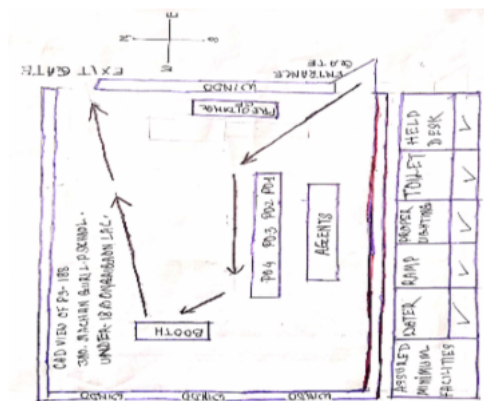

নিৰ্বাচক পঞ্জীয়ন বিষয়াৰ স্বাক্ষৰ

Nazri Naksha

Google Map View

Polling Station Building Front View

ভোটগ্ৰহন কেন্দ্ৰৰ সন্মুখৰ দৃশ্য

Cad View

Key MAP View

1 নাম : অলিয়া বিবি স্বামীৰ নাম: হুদনুচ আলী ঘৰ নং : 1 বয়স : 63 লিঙ্গ : মহিলা	JGY0005720	# 2 নাম : জামিৰন বিবি স্বামীৰ নাম: আলীয়াৰ হুছেইন ঘৰ নং : 1 বয়স : 46 লিঙ্গ : মহিলা	JGY0005723	# 3 নাম : আলীয়াৰ হুছেইন পিতাৰ নাম: জয়নউদ্দিন সেখ ঘৰ নং : 1 বয়স : 44 লিঙ্গ : পুৰুষ	JGY0005724
# 4 নাম : সুৰজ আলী পিতাৰ নাম: জয়নউদ্দিন সেখ ঘৰ নং : 1 বয়স : 42 লিঙ্গ : পুৰুষ	JGY0005725	# 5 নাম : আবেদা খাতুন পিতাৰ নাম: জয়নউদ্দিন সেখ ঘৰ নং : 1 বয়স : 40 লিঙ্গ : মহিলা	JGY0005726	# 6 নাম : আবিয়া বেগম স্বামীৰ নাম: সুৰজ আলী ঘৰ নং : 1 বয়স : 33 লিঙ্গ : মহিলা	JGY1042815
# 7 নাম : জাহিনুৰ ইছলাম পিতাৰ নাম: লাল মিঞা ঘৰ নং : 1 বয়স : 26 লিঙ্গ : পুৰুষ	JGY0224584	# 8 নাম : নাজমা বেগম পিতাৰ নাম: লাল মিঞা ঘৰ নং : 1 বয়স : 24 লিঙ্গ : মহিলা	JGY0434217	# 9 নাম : আলমিনা খাতুন পিতাৰ নাম: আলীয়াৰ হুছেইন ঘৰ নং : 1 বয়স : 20 লিঙ্গ : মহিলা	QQM0049213
E 10 নাম : বস নেচা বিবি স্বামীৰ নাম: অঃ কালাম ঘৰ নং : 2 বয়স : 55 লিঙ্গ : মহিলা	JGY0005732	# 11 নাম : আমিৰ হামজা পিতাৰ নাম: চান মিঞা ঘৰ নং : 2 বয়স : 52 লিঙ্গ : পুৰুষ	JGY1042893	# 12 নাম : মনোৰা বেগম স্বামীৰ নাম: আমিৰ হামজা ঘৰ নং : 2 বয়স : 45 লিঙ্গ : মহিলা	JGY0005733
# 13 নাম : আবুল হুছেইন পিতাৰ নাম: চান মিঞা ঘৰ নং : 2 বয়স : 44 লিঙ্গ : পুৰুষ	JGY1034748	# 14 নাম : বহিমা খাতুন স্বামীৰ নাম: আবুল হুছেইন ঘৰ নং : 2 বয়স : 42 লিঙ্গ : মহিলা	JGY0005734	# 15 নাম : আব্দুল আউৱাল পিতাৰ নাম: চান মিঞা ঘৰ নং : 2 বয়স : 37 লিঙ্গ : পুৰুষ	JGY0005735
# 16 নাম : গুলেনুৰ খাতুন স্বামীৰ নাম: আমিৰ হামজা ঘৰ নং : 2 বয়স : 37 লিঙ্গ : মহিলা	JGY1043125	# 17 নাম : জয়মন্না খাতুন স্বামীৰ নাম: চান মিঞা ঘৰ নং : 2 বয়স : 36 লিঙ্গ : মহিলা	JGY1043056	# 18 নাম : নাছিৰন খাতুন স্বামীৰ নাম: আব্দুল আউৱাল ঘৰ নং : 2 বয়স : 36 লিঙ্গ : মহিলা	JGY1043067
# 19 নাম : আলিমন খাতুন পিতাৰ নাম: আমিৰ হামজা ঘৰ নং : 2 বয়স : 24 লিঙ্গ : মহিলা	JGY0434209	# 20 নাম : আকলিমা খাতুন পিতাৰ নাম: আমিৰ হামজা ঘৰ নং : 2 বয়স : 23 লিঙ্গ : মহিলা	JGY1313493	# 21 নাম : ফাতেমা খাতুন পিতাৰ নাম: আমিৰ হামজা ঘৰ নং : 02 বয়স : 21 লিঙ্গ : মহিলা	QQM0091199
# 22 নাম : অঞ্জুমা বিবি স্বামীৰ নাম: বহিম আলী ঘৰ নং : 9 বয়স : 58 লিঙ্গ : মহিলা	JGY0005737	# 23 নাম : জলিল সেখ পিতাৰ নাম: দবৰুদ্দিন সেখ ঘৰ নং : 9 বয়স : 55 লিঙ্গ : পুৰুষ	JGY1034771	# 24 নাম : জহিৰন নেছা পিতাৰ নাম: দবৰুদ্দিন সেখ ঘৰ নং : 9 বয়স : 52 লিঙ্গ : মহিলা	JGY1808113
# 25 নাম : তয়া ভানু বিবি স্বামীৰ নাম: অকাব্বৰ আলী ঘৰ নং : 3 বয়স : 47 লিঙ্গ : মহিলা	JGY0005738	# 26 নাম : জয়নাল আবেদিন পিতাৰ নাম: দবৰুদ্দিন সেখ ঘৰ নং : 3 বয়স : 50 লিঙ্গ : পুৰুষ	JGY0005739	# 27 নাম : জবেদা বেগম স্বামীৰ নাম: জলিল সেখ ঘৰ নং : 9 বয়স : 45 লিঙ্গ : মহিলা	JGY0005741
# 28 নাম : মমতাজ বেগম স্বামীৰ নাম: জয়নাল আবেদিন ঘৰ নং : 3 বয়স : 42 লিঙ্গ : মহিলা	JGY0005742	# 29 নাম : ছাজাহান আলী পিতাৰ নাম: দবৰুদ্দিন সেখ ঘৰ নং : 3 বয়স : 38 লিঙ্গ : পুৰুষ	JGY0005743	# 30 নাম : মাৰিয়া বেগম স্বামীৰ নাম: ছাজাহান আলী ঘৰ নং : 3 বয়স : 35 লিঙ্গ : মহিলা	JGY1808055