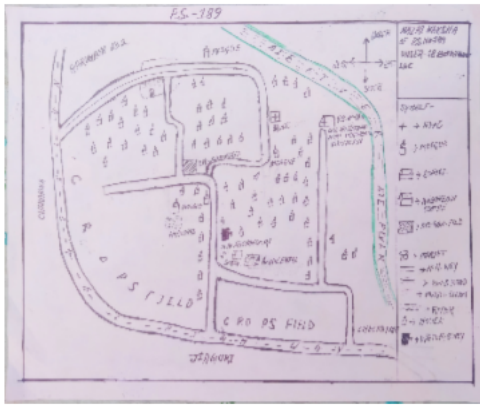

Nazri Naksha