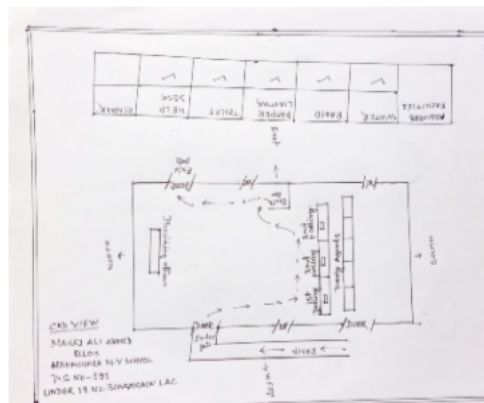

নিৰ্বাচক পঞ্জীয়ন বিষয়াৰ স্বাক্ষৰ

Nazri Naksha

Google Map View

Polling Station Building Front View

ভোটগ্ৰহন কেন্দ্ৰৰ সন্মুখৰ দৃশ্য

Cad View

Key MAP View

1 নাম : আবুল হুছেইন পিতাৰ নাম: ছৈদুৰ বহমান ঘৰ নং : 05 বয়স : 27 লিঙ্গ : পুৰুষ	JGY0433680 ফটো উপলব্ধ	# 2 নাম : ছফিকুল ইছলাম পিতাৰ নাম: জব্বাৰ আলী ঘৰ নং : 06 বয়স : 32 লিঙ্গ : পুৰুষ	JGY0004084 ফটো উপলব্ধ	3 নাম : জাৰিনা খাতুন স্বামীৰ নাম: ছফিকুল ইছলাম ঘৰ নং : 06 বয়স : 27 লিঙ্গ : মহিলা	GNK0503441 ফটো উপলব্ধ
4 নাম : আজিজুল হক পিতাৰ নাম: ছামিউল হক ঘৰ নং : 09 বয়স : 27 লিঙ্গ : পুৰুষ	JGY0215442 ফটো উপলব্ধ	5 নাম : সাহাদত আলী পিতাৰ নাম: বাকী সেখ ঘৰ নং : 11 বয়স : 45 লিঙ্গ : পুৰুষ	JGY0004059 ফটো উপলব্ধ	6 নাম : মাহাতন খাতুন স্বামীৰ নাম: সাহাদত আলী ঘৰ নং : 11 বয়স : 35 লিঙ্গ : মহিলা	JGY0004060 ফটো উপলব্ধ
# 7 নাম : নবিজুল ইছলাম পিতাৰ নাম: নুৰছাপ আলী ঘৰ নং : 327 বয়স : 23 লিঙ্গ : পুৰুষ	JGY1430669 ফটো উপলব্ধ	8 নাম : মাধব ৰাভা পিতাৰ নাম: ধীৰেন ৰাভা ঘৰ নং : 18 বয়স : 43 লিঙ্গ : পুৰুষ	JGY0003655 ফটো উপলব্ধ	9 নাম : মনিকা ৰাভা স্বামীৰ নাম: মাধব ৰাভা ঘৰ নং : 18 বয়স : 25 লিঙ্গ : মহিলা	JGY0563858 ফটো উপলব্ধ
10 নাম : সৰবিন ৰাভা পিতাৰ নাম: যোগেন ৰাভা ঘৰ নং : 15 বয়স : 45 লিঙ্গ : পুৰুষ	JGY0003667 ফটো উপলব্ধ	11 নাম : পমিতা ৰাভা স্বামীৰ নাম: সৰবিন ৰাভা ঘৰ নং : 15 বয়স : 34 লিঙ্গ : মহিলা	JGY0003670 ফটো উপলব্ধ	12 নাম : মহেশ ৰাভা পিতাৰ নাম: যোগেন ৰাভা ঘৰ নং : 16 বয়স : 56 লিঙ্গ : পুৰুষ	JGY0003663 ফটো উপলব্ধ
13 নাম : দীপালী ৰাভা স্বামীৰ নাম: মহেশ ৰাভা ঘৰ নং : 16 বয়স : 32 লিঙ্গ : মহিলা	JGY0003671 ফটো উপলব্ধ	14 নাম : ৰবীন চাংমা বৰ্মন পিতাৰ নাম: বানুৰাম বৰ্মন ঘৰ নং : 19 বয়স : 34 লিঙ্গ : পুৰুষ	JGY6241072 ফটো উপলব্ধ	15 নাম : বিনিতা মাৰাক স্বামীৰ নাম: ৰবীন চাংমা বৰ্মন ঘৰ নং : 19 বয়স : 31 লিঙ্গ : মহিলা	JGY6241378 ফটো উপলব্ধ
16 নাম : প্ৰবীন ৰাভা পিতাৰ নাম: আঠিয়া ৰাভা ঘৰ নং : 20 বয়স : 47 লিঙ্গ : পুৰুষ	JGY0003643 ফটো উপলব্ধ	17 নাম : জনমনি ৰাভা স্বামীৰ নাম: প্ৰবীন ৰাভা ঘৰ নং : 20 বয়স : 30 লিঙ্গ : মহিলা	JGY6241243 ফটো উপলব্ধ	18 নাম : জনে বালা বৰ্মন স্বামীৰ নাম: নিৰঞ্জন বৰ্মন ঘৰ নং : 21 বয়স : 65 লিঙ্গ : মহিলা	JGY0003639 ফটো উপলব্ধ
19 নাম : উপেন চন্দ্ৰ বৰ্মন পিতাৰ নাম: হৰেশ্বৰ বৰ্মন ঘৰ নং : 22 বয়স : 48 লিঙ্গ : পুৰুষ	JGY0003631 ফটো উপলব্ধ	20 নাম : সবিতা বৰ্মন স্বামীৰ নাম: উপেন চন্দ্ৰ বৰ্মন ঘৰ নং : 22 বয়স : 42 লিঙ্গ : মহিলা	JGY0003633 ফটো উপলব্ধ	21 নাম : নগেন্দ্ৰ বৰ্মন পিতাৰ নাম: উপেন চন্দ্ৰ ঘৰ নং : 22 বয়স : 21 লিঙ্গ : পুৰুষ	QQM0034504 ফটো উপলব্ধ
22 নাম : সতীশ চন্দ্ৰ বৰ্মন পিতাৰ নাম: ৰমনী কান্ত বৰ্মন ঘৰ নং : 23 বয়স : 48 লিঙ্গ : পুৰুষ	JGY0004173 ফটো উপলব্ধ	23 নাম : জোনাই বৰ্মন স্বামীৰ নাম: সতীশ চন্দ্ৰ বৰ্মন ঘৰ নং : 23 বয়স : 36 লিঙ্গ : মহিলা	JGY0003637 ফটো উপলব্ধ	24 নাম : ৰাজকুমাৰ ৰবিদাস পিতাৰ নাম: মছুৰাৰাম ৰবি দাস ঘৰ নং : 28 বয়স : 45 লিঙ্গ : পুৰুষ	JGY0003753 ফটো উপলব্ধ
25 নাম : মিনতী ৰবিদাস স্বামীৰ নাম: ৰাজকুমাৰ ৰবিদাস ঘৰ নং : 28 বয়স : 40 লিঙ্গ : মহিলা	JGY0003754 ফটো উপলব্ধ	# 26 নাম : সদেশ শীল পিতাৰ নাম: মনিন্দ্ৰ চন্দ্ৰ শীল ঘৰ নং : 25 বয়স : 39 লিঙ্গ : পুৰুষ	JGY0003807 ফটো উপলব্ধ	# 27 নাম : প্ৰতিমা ৰবিদাস পিতাৰ নাম: মছুৰা ৰবিদাস ঘৰ নং : 28 বয়স : 31 লিঙ্গ : মহিলা	JGY6241298 ফটো উপলব্ধ
28 নাম : বুল বিশ্বাস স্বামীৰ নাম: জগদীশ বিশ্বাস ঘৰ নং : 29 বয়স : 57 লিঙ্গ : মহিলা	JGY1805374 ফটো উপলব্ধ	29 নাম : কৃষ্ণ চন্দ্ৰ বিশ্বাস পিতাৰ নাম: জগদীশ বিশ্বাস ঘৰ নং : 29 বয়স : 28 লিঙ্গ : পুৰুষ	JGY0332577 ফটো উপলব্ধ	30 নাম : প্ৰদীপ কুমাৰ বৰ্মন পিতাৰ নাম: কৃষ্ণ কান্ত বৰ্মন ঘৰ নং : 30 বয়স : 47 লিঙ্গ : পুৰুষ	JGY0003591 ফটো উপলব্ধ