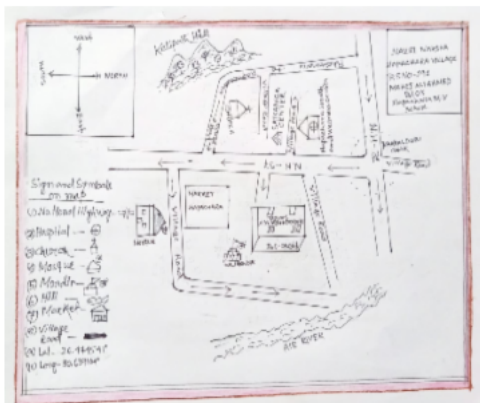

Nazri Naksha