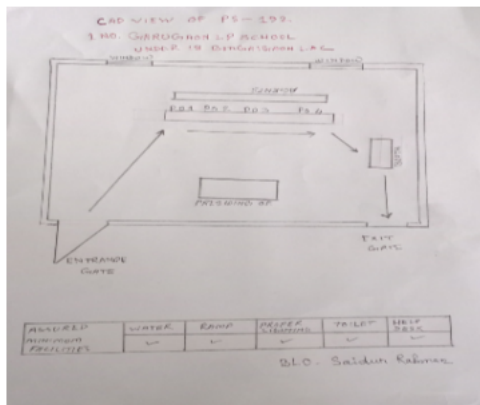

নিৰ্বাচক পঞ্জীয়ন বিষয়াৰ স্বাক্ষৰ

Nazri Naksha

Google Map View

Polling Station Building Front View

ভোটগ্ৰহন কেন্দ্ৰৰ সন্মুখৰ দৃশ্য

Cad View

Key MAP View

| | | | | | |
|---|--------------------------|--|--------------------------|---|--------------------------|
| # 1 নাম : আতোৱাৰ বহমান পিতাৰ নাম: মহিজল হক ঘৰ নং : 8 বয়স : 53 লিঙ্গ : পুৰুষ | JGY1779142 ফটো উপলব্ধ | # 2 নাম : আনোৱাৰ হুছেইন পিতাৰ নাম: মহিজল হক ঘৰ নং : 8 বয়স : 50 লিঙ্গ : পুৰুষ | JGY1779153 ফটো উপলব্ধ | # 3 নাম : নজিমুল হক পিতাৰ নাম: মহিজল হক ঘৰ নং : 8 বয়স : 41 লিঙ্গ : পুৰুষ | JGY1779175 ফটো উপলব্ধ |
| # 4 নাম : মনোৱাৰা খাতুন স্বামীৰ নাম: আতোৱাৰ বহমান ঘৰ নং : 8 বয়স : 51 লিঙ্গ : মহিলা | JGY1780138 ফটো উপলব্ধ | # 5 নাম : মিছ. চাইনা খাতুন স্বামীৰ নাম: মো. ছানোৱাৰ হুছেইন ঘৰ নং : 8 বয়স : 35 লিঙ্গ : মহিলা | JGY1780127 ফটো উপলব্ধ | # 6 নাম : তাছলিমা বেগম স্বামীৰ নাম: আনোৱাৰ হুছেইন ঘৰ নং : 8 বয়স : 44 লিঙ্গ : মহিলা | JGY1779119 ফটো উপলব্ধ |
| # 7 নাম : মোঃ সাজিদ মিঞা পিতাৰ নাম: মোঃ আনোৱাৰ হুছেইন ঘৰ নং : 04 বয়স : 26 লিঙ্গ : পুৰুষ | JGY0311332 ফটো উপলব্ধ | # 8 নাম : মোনোৱাৰ হুছেইন পিতাৰ নাম: আতোৱাৰ বহমান ঘৰ নং : 04 বয়স : 26 লিঙ্গ : পুৰুষ | JGY0485722 ফটো উপলব্ধ | # 9 নাম : আৰ্জুমা পাৰবিন পিতাৰ নাম: আতোৱাৰ বহমান ঘৰ নং : 04 বয়স : 24 লিঙ্গ : মহিলা | JGY0485698 ফটো উপলব্ধ |
| # 10 নাম : আব্দুল বহিম পিতাৰ নাম: আমজাত হুছেইন ঘৰ নং : 4 বয়স : 23 লিঙ্গ : পুৰুষ | QQM0019745 ফটো উপলব্ধ | # 11 নাম : গুলভান বিবি স্বামীৰ নাম: হৈদুৰ বহমান ঘৰ নং : ৫ বয়স : 68 লিঙ্গ : মহিলা | JGY1779186 ফটো উপলব্ধ | # 12 নাম : ইউনুছ আলী পিতাৰ নাম: হৈদুৰ বহমান ঘৰ নং : ৫ বয়স : 47 লিঙ্গ : পুৰুষ | JGY1779197 ফটো উপলব্ধ |
| # 13 নাম : জাহাৰা বিবি স্বামীৰ নাম: ইউনুছ আলী ঘৰ নং : ৫ বয়স : 42 লিঙ্গ : মহিলা | JGY1779200 ফটো উপলব্ধ | # 14 নাম : ছবিলা খাতুন পিতাৰ নাম: হৈদুৰ বহমান ঘৰ নং : 05 বয়স : 25 লিঙ্গ : মহিলা | JGY0485607 ফটো উপলব্ধ | # 15 নাম : ইলিজা খাতুন পিতাৰ নাম: ইউনুছ আলী ঘৰ নং : 05 বয়স : 23 লিঙ্গ : মহিলা | JGY0485664 ফটো উপলব্ধ |
| # 16 নাম : ফইমন বিবি স্বামীৰ নাম: আব্দুল আজিদ ঘৰ নং : ৬ বয়স : 70 লিঙ্গ : মহিলা | JGY1779222 ফটো উপলব্ধ | # 17 নাম : ফমৰ আলী পিতাৰ নাম: আব্দুল আজিদ ঘৰ নং : ৬ বয়স : 32 লিঙ্গ : পুৰুষ | JGY1780116 ফটো উপলব্ধ | # 18 নাম : ফাইজুৰ বহমান পিতাৰ নাম: আব্দুল আজিদ ঘৰ নং : ০৬ বয়স : 33 লিঙ্গ : পুৰুষ | JGY1877345 ফটো উপলব্ধ |
| # 19 নাম : আছুমা খাতুন স্বামীৰ নাম: ফমৰ আলী ঘৰ নং : ৬ বয়স : 31 লিঙ্গ : মহিলা | JGY1877312 ফটো উপলব্ধ | # 20 নাম : ফিৰোজা বিবি পিতাৰ নাম: ফেকালী সেখ ঘৰ নং : ৭ বয়স : 72 লিঙ্গ : মহিলা | JGY1779233 ফটো উপলব্ধ | # 21 নাম : সুৰোজা বিবি পিতাৰ নাম: ফেকালী সেখ ঘৰ নং : ৭ বয়স : 60 লিঙ্গ : মহিলা | JGY1779244 ফটো উপলব্ধ |
| # 22 নাম : উমানন্দ সূত্ৰধৰ পিতাৰ নাম: চন সূত্ৰধৰ ঘৰ নং : ১২ বয়স : 52 লিঙ্গ : পুৰুষ | JGY1779255 ফটো উপলব্ধ | # 23 নাম : তৰন সূত্ৰধৰ পিতাৰ নাম: চন সূত্ৰধৰ ঘৰ নং : ১২ বয়স : 45 লিঙ্গ : পুৰুষ | JGY1779277 ফটো উপলব্ধ | # 24 নাম : নৰেশ ৰায় পিতাৰ নাম: মাইমনি ৰায় ঘৰ নং : ১৪ বয়স : 58 লিঙ্গ : পুৰুষ | JGY1779324 ফটো উপলব্ধ |
| # 25 নাম : খৰ্গেশ্বৰী বালা ৰায় স্বামীৰ নাম: নৰেশ ৰায় ঘৰ নং : ১৪ বয়স : 50 লিঙ্গ : মহিলা | JGY1779335 ফটো উপলব্ধ | # 26 নাম : ৰীতা ৰায় পিতাৰ নাম: নৰেশ ৰায় ঘৰ নং : 14 বয়স : 23 লিঙ্গ : মহিলা | JGY1284033 ফটো উপলব্ধ | # 27 নাম : নীলকমল ৰায় পিতাৰ নাম: নৰেশ ৰায় ঘৰ নং : 14 বয়স : 21 লিঙ্গ : পুৰুষ | QQM0008961 ফটো উপলব্ধ |
| # 28 নাম : ধুবীয় চৌহান পিতাৰ নাম: গৌবৰধন চৌহান ঘৰ নং : ১৬ বয়স : 49 লিঙ্গ : মহিলা | JGY1779368 ফটো উপলব্ধ | # 29 নাম : কমলী চৌহান স্বামীৰ নাম: মদন চৌহান ঘৰ নং : ১৭ বয়স : 60 লিঙ্গ : মহিলা | JGY1779380 ফটো উপলব্ধ | # 30 নাম : পুষ্পা চৌহান পিতাৰ নাম: মদন চৌহান ঘৰ নং : 17 বয়স : 29 লিঙ্গ : মহিলা | JGY1253178 ফটো উপলব্ধ |