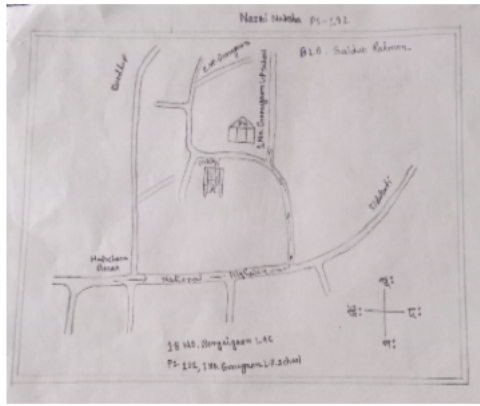

Nazri Naksha