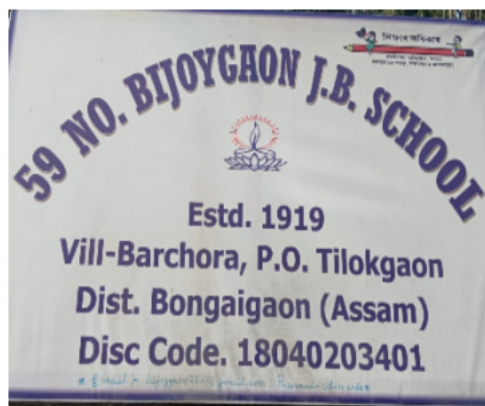

নিৰ্বাচক পঞ্জীয়ন বিষয়াৰ স্বাক্ষৰ

Nazri Naksha

Google Map View

Polling Station Building Front View

ভোটগ্ৰহন কেন্দ্ৰৰ সন্মুখৰ দৃশ্য

Cad View

Key MAP View

1 নাম : ববীন চন্দ্ৰ ৰায় পিতাৰ নাম: চন্দ্ৰ কুমাৰ ৰায় ঘৰ নং : ১ বয়স : 53 লিঙ্গ : পুৰুষ	CBJ8234568 ফটো উপলব্ধ	2 নাম : অঞ্জলী ৰায় স্বামীৰ নাম: ববীন চন্দ্ৰ ৰায় ঘৰ নং : ১ বয়স : 47 লিঙ্গ : মহিলা	CBJ8234579 ফটো উপলব্ধ	3 নাম : মামুনী ৰায় পিতাৰ নাম: ববীন চন্দ্ৰ ৰায় ঘৰ নং : ১ বয়স : 29 লিঙ্গ : মহিলা	CBJ2224499 ফটো উপলব্ধ
4 নাম : ইন্দ্ৰজিৎ ৰায় পিতাৰ নাম: ববীন চন্দ্ৰ ৰায় ঘৰ নং : ১ বয়স : 26 লিঙ্গ : পুৰুষ	CBJ0160515 ফটো উপলব্ধ	# 5 নাম : অলকা ৰায় স্বামীৰ নাম: নবেশ্বৰ ৰায় ঘৰ নং : 02 বয়স : 46 লিঙ্গ : মহিলা	CBJ8234580 ফটো উপলব্ধ	6 নাম : পূৰ্ণিমা ৰায় পিতাৰ নাম: নবেশ্বৰ ৰায় ঘৰ নং : 2 বয়স : 43 লিঙ্গ : মহিলা	CBJ0456996 ফটো উপলব্ধ
7 নাম : গৌতম ৰায় পিতাৰ নাম: সৰ্বেশ্বৰ ৰায় ঘৰ নং : ৩ বয়স : 41 লিঙ্গ : পুৰুষ	CBJ8234637 ফটো উপলব্ধ	8 নাম : অঞ্জলী বৰ্মন ৰায় স্বামীৰ নাম: গৌতম ৰায় ঘৰ নং : ৩ বয়স : 32 লিঙ্গ : মহিলা	CBJ8234660 ফটো উপলব্ধ	9 নাম : জয়মতী ৰায় স্বামীৰ নাম: নবেশ্বৰ ৰায় ঘৰ নং : ৪ বয়স : 73 লিঙ্গ : মহিলা	CBJ8234682 ফটো উপলব্ধ
10 নাম : সন্দীপ ৰায় পিতাৰ নাম: নবেশ্বৰ ৰায় ঘৰ নং : 8 বয়স : 59 লিঙ্গ : পুৰুষ	CBJ8234693 ফটো উপলব্ধ	# 11 নাম : ভবেন্দ্ৰ ৰায় পিতাৰ নাম: নবেশ্বৰ ৰায় ঘৰ নং : 8 বয়স : 50 লিঙ্গ : পুৰুষ	CBJ8234717 ফটো উপলব্ধ	12 নাম : অৰুনা ৰায় স্বামীৰ নাম: সন্দীপ ৰায় ঘৰ নং : 8 বয়স : 38 লিঙ্গ : মহিলা	CBJ0161554 ফটো উপলব্ধ
# 13 নাম : সন্ধ্যাৰাণী বৰ্মন স্বামীৰ নাম: ভবেন্দ্ৰ ৰায় ঘৰ নং : 4 বয়স : 32 লিঙ্গ : মহিলা	CBJ1241481 ফটো উপলব্ধ	# 14 নাম : উৎপল ৰায় পিতাৰ নাম: নবেশ্বৰ ৰায় ঘৰ নং : 02 বয়স : 33 লিঙ্গ : পুৰুষ	CBJ8243401 ফটো উপলব্ধ	15 নাম : সন্ধ্যা দাস স্বামীৰ নাম: ডিম্বুধৰ দাস ঘৰ নং : ৫ বয়স : 48 লিঙ্গ : মহিলা	CBJ8234773 ফটো উপলব্ধ
16 নাম : অনপম দাস মাতৃৰ নাম: সন্ধ্যা দাস ঘৰ নং : ৫ বয়স : 30 লিঙ্গ : পুৰুষ	CBJ8243412 ফটো উপলব্ধ	# 17 নাম : মঙ্গল সিং নাৰ্জাৰী পিতাৰ নাম: উমেশ নাৰ্জাৰী ঘৰ নং : 6 বয়স : 48 লিঙ্গ : পুৰুষ	CBJ8236531 ফটো উপলব্ধ	# 18 নাম : কৰুনাকান্ত হাজৰিকা পিতাৰ নাম: বৰুনীকান্ত হাজৰিকা ঘৰ নং : ৭ বয়স : 78 লিঙ্গ : পুৰুষ	CBJ8234784 ফটো উপলব্ধ
# 19 নাম : কপালী হাজৰিকা স্বামীৰ নাম: কৰুনাকান্ত হাজৰিকা ঘৰ নং : ৭ বয়স : 57 লিঙ্গ : মহিলা	CBJ8234795 ফটো উপলব্ধ	20 নাম : মনোৰঞ্জন হাজৰিকা পিতাৰ নাম: কৰুনা কান্ত হাজৰিকা ঘৰ নং : 7 বয়স : 34 লিঙ্গ : পুৰুষ	CBJ8234820 ফটো উপলব্ধ	# 21 নাম : মোহিনী বালা সিংহ স্বামীৰ নাম: ধীৰেণ সিংহ ঘৰ নং : ৮ বয়স : 70 লিঙ্গ : মহিলা	CBJ8234831 ফটো উপলব্ধ
# 22 নাম : বিনন্দ সিংহ পিতাৰ নাম: ধীৰেন সিংহ ঘৰ নং : ৮ বয়স : 42 লিঙ্গ : পুৰুষ	CBJ8234875 ফটো উপলব্ধ	# 23 নাম : সুনতা সিংহ স্বামীৰ নাম: বিনন্দ সিংহ ঘৰ নং : ৮ বয়স : 42 লিঙ্গ : মহিলা	CBJ8243398 ফটো উপলব্ধ	S 24 নাম : কৰেন্দ্ৰ চন্দ্ৰ দাস পিতাৰ নাম: মধুসূদন দাস ঘৰ নং : ৯ বয়স : 60 লিঙ্গ : পুৰুষ	CBJ8234922 ফটো উপলব্ধ
25 নাম : ফনিন্দ্ৰ দাস পিতাৰ নাম: মধুসূদন দাস ঘৰ নং : ৯ বয়স : 56 লিঙ্গ : পুৰুষ	CBJ8234944 ফটো উপলব্ধ	S 26 নাম : যোগমায়া দাস স্বামীৰ নাম: কৰেন চন্দ্ৰ দাস ঘৰ নং : ৯ বয়স : 52 লিঙ্গ : মহিলা	CBJ8234955 ফটো উপলব্ধ	27 নাম : হিতেশ দাস পিতাৰ নাম: মধুসূদন দাস ঘৰ নং : ৯ বয়স : 48 লিঙ্গ : পুৰুষ	CBJ8234977 ফটো উপলব্ধ
28 নাম : অনিতা দাস স্বামীৰ নাম: ফনিন্দ্ৰ দাস ঘৰ নং : ৯ বয়স : 34 লিঙ্গ : মহিলা	CBJ8234999 ফটো উপলব্ধ	29 নাম : বিনীতা ৰায় দাস স্বামীৰ নাম: হিতেশ দাস ঘৰ নং : ৯ বয়স : 34 লিঙ্গ : মহিলা	CBJ8235005 ফটো উপলব্ধ	30 নাম : কামিনী দাস স্বামীৰ নাম: থানেশ্বৰ দাস ঘৰ নং : ১০ বয়স : 66 লিঙ্গ : মহিলা	CBJ8235016 ফটো উপলব্ধ