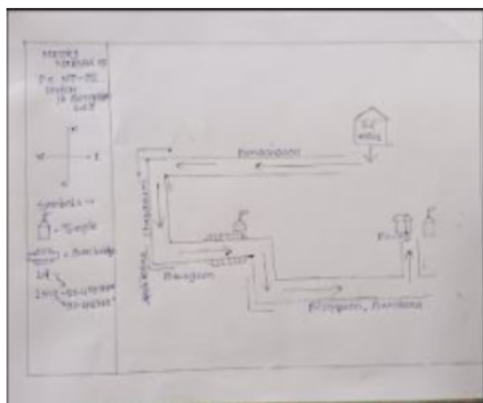

Nazri Naksha