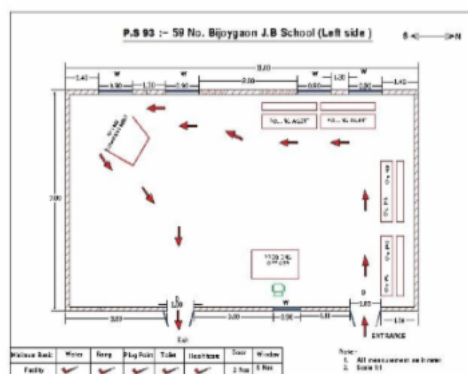

নিৰ্বাচক পঞ্জীয়ন বিষয়াৰ স্বাক্ষৰ

Nazri Naksha

Google Map View

Polling Station Building Front View

ভোটগ্ৰহন কেন্দ্ৰৰ সন্মুখৰ দৃশ্য

Cad View

Key MAP View

1 নাম : ববীন চন্দ্ৰ ৰায় পিতাৰ নাম: চন্দ্ৰ কুমাৰ ৰায় ঘৰ নং : ১ বয়স : 53 লিঙ্গ : পুৰুষ	CBJ8234568 ফটো উপলব্ধ	2 নাম : অঞ্জলী ৰায় স্বামীৰ নাম: ববীন চন্দ্ৰ ৰায় ঘৰ নং : ১ বয়স : 47 লিঙ্গ : মহিলা	CBJ8234579 ফটো উপলব্ধ	3 নাম : মামুনী ৰায় পিতাৰ নাম: ববীন চন্দ্ৰ ৰায় ঘৰ নং : ১ বয়স : 29 লিঙ্গ : মহিলা	CBJ2224499 ফটো উপলব্ধ
4 নাম : ইন্দ্ৰজিৎ ৰায় পিতাৰ নাম: ববীন চন্দ্ৰ ৰায় ঘৰ নং : ১ বয়স : 26 লিঙ্গ : পুৰুষ	CBJ0160515 ফটো উপলব্ধ	# 5 নাম : অলকা ৰায় স্বামীৰ নাম: নবেশ্বৰ ৰায় ঘৰ নং : 02 বয়স : 46 লিঙ্গ : মহিলা	CBJ8234580 ফটো উপলব্ধ	6 নাম : পূৰ্ণিমা ৰায় পিতাৰ নাম: নবেশ্বৰ ৰায় ঘৰ নং : 2 বয়স : 43 লিঙ্গ : মহিলা	CBJ0456996 ফটো উপলব্ধ
7 নাম : গৌতম ৰায় পিতাৰ নাম: সৰ্বেশ্বৰ ৰায় ঘৰ নং : ৩ বয়স : 41 লিঙ্গ : পুৰুষ	CBJ8234637 ফটো উপলব্ধ	8 নাম : অঞ্জলী বৰ্মন ৰায় স্বামীৰ নাম: গৌতম ৰায় ঘৰ নং : ৩ বয়স : 32 লিঙ্গ : মহিলা	CBJ8234660 ফটো উপলব্ধ	9 নাম : জয়মতী ৰায় স্বামীৰ নাম: নবেশ্বৰ ৰায় ঘৰ নং : ৪ বয়স : 73 লিঙ্গ : মহিলা	CBJ8234682 ফটো উপলব্ধ
10 নাম : সন্দীপ ৰায় পিতাৰ নাম: নবেশ্বৰ ৰায় ঘৰ নং : 8 বয়স : 59 লিঙ্গ : পুৰুষ	CBJ8234693 ফটো উপলব্ধ	# 11 নাম : ভবেন্দ্ৰ ৰায় পিতাৰ নাম: নবেশ্বৰ ৰায় ঘৰ নং : 8 বয়স : 50 লিঙ্গ : পুৰুষ	CBJ8234717 ফটো উপলব্ধ	12 নাম : অৰুনা ৰায় স্বামীৰ নাম: সন্দীপ ৰায় ঘৰ নং : 8 বয়স : 38 লিঙ্গ : মহিলা	CBJ0161554 ফটো উপলব্ধ
# 13 নাম : সন্ধ্যাৰাণী বৰ্মন স্বামীৰ নাম: ভবেন্দ্ৰ ৰায় ঘৰ নং : 4 বয়স : 32 লিঙ্গ : মহিলা	CBJ1241481 ফটো উপলব্ধ	# 14 নাম : উৎপল ৰায় পিতাৰ নাম: নবেশ্বৰ ৰায় ঘৰ নং : 02 বয়স : 33 লিঙ্গ : পুৰুষ	CBJ8243401 ফটো উপলব্ধ	15 নাম : সন্ধ্যা দাস স্বামীৰ নাম: ডিম্বুধৰ দাস ঘৰ নং : ৫ বয়স : 48 লিঙ্গ : মহিলা	CBJ8234773 ফটো উপলব্ধ
16 নাম : অনপম দাস মাতৃৰ নাম: সন্ধ্যা দাস ঘৰ নং : ৫ বয়স : 30 লিঙ্গ : পুৰুষ	CBJ8243412 ফটো উপলব্ধ	# 17 নাম : মঙ্গল সিং নাৰ্জাৰী পিতাৰ নাম: উমেশ নাৰ্জাৰী ঘৰ নং : 6 বয়স : 48 লিঙ্গ : পুৰুষ	CBJ8236531 ফটো উপলব্ধ	# 18 নাম : কৰুনাকান্ত হাজৰিকা পিতাৰ নাম: বৰুনীকান্ত হাজৰিকা ঘৰ নং : ৭ বয়স : 78 লিঙ্গ : পুৰুষ	CBJ8234784 ফটো উপলব্ধ
# 19 নাম : কপালী হাজৰিকা স্বামীৰ নাম: কৰুনাকান্ত হাজৰিকা ঘৰ নং : ৭ বয়স : 57 লিঙ্গ : মহিলা	CBJ8234795 ফটো উপলব্ধ	20 নাম : মনোৰঞ্জন হাজৰিকা পিতাৰ নাম: কৰুনা কান্ত হাজৰিকা ঘৰ নং : 7 বয়স : 34 লিঙ্গ : পুৰুষ	CBJ8234820 ফটো উপলব্ধ	# 21 নাম : মোহিনী বালা সিংহ স্বামীৰ নাম: ধীৰেণ সিংহ ঘৰ নং : ৮ বয়স : 70 লিঙ্গ : মহিলা	CBJ8234831 ফটো উপলব্ধ
# 22 নাম : বিনন্দ সিংহ পিতাৰ নাম: ধীৰেন সিংহ ঘৰ নং : ৮ বয়স : 42 লিঙ্গ : পুৰুষ	CBJ8234875 ফটো উপলব্ধ	# 23 নাম : সুনতা সিংহ স্বামীৰ নাম: বিনন্দ সিংহ ঘৰ নং : ৮ বয়স : 42 লিঙ্গ : মহিলা	CBJ8243398 ফটো উপলব্ধ	S 24 নাম : কৰেন্দ্ৰ চন্দ্ৰ দাস পিতাৰ নাম: মধুসূদন দাস ঘৰ নং : ৯ বয়স : 60 লিঙ্গ : পুৰুষ	CBJ8234922 ফটো উপলব্ধ
25 নাম : ফনিন্দ্ৰ দাস পিতাৰ নাম: মধুসূদন দাস ঘৰ নং : ৯ বয়স : 56 লিঙ্গ : পুৰুষ	CBJ8234944 ফটো উপলব্ধ	S 26 নাম : যোগমায়া দাস স্বামীৰ নাম: কৰেন চন্দ্ৰ দাস ঘৰ নং : ৯ বয়স : 52 লিঙ্গ : মহিলা	CBJ8234955 ফটো উপলব্ধ	27 নাম : হিতেশ দাস পিতাৰ নাম: মধুসূদন দাস ঘৰ নং : ৯ বয়স : 48 লিঙ্গ : পুৰুষ	CBJ8234977 ফটো উপলব্ধ
28 নাম : অনিতা দাস স্বামীৰ নাম: ফনিন্দ্ৰ দাস ঘৰ নং : ৯ বয়স : 34 লিঙ্গ : মহিলা	CBJ8234999 ফটো উপলব্ধ	29 নাম : বিনীতা ৰায় দাস স্বামীৰ নাম: হিতেশ দাস ঘৰ নং : ৯ বয়স : 34 লিঙ্গ : মহিলা	CBJ8235005 ফটো উপলব্ধ	30 নাম : কামিনী দাস স্বামীৰ নাম: থানেশ্বৰ দাস ঘৰ নং : ১০ বয়স : 66 লিঙ্গ : মহিলা	CBJ8235016 ফটো উপলব্ধ