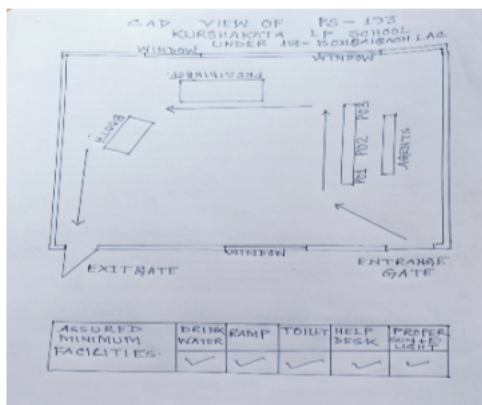

নিৰ্বাচক পঞ্জীয়ন বিষয়াৰ স্বাক্ষৰ

Nazri Naksha

Google Map View

Polling Station Building Front View

ভোটগ্রহন কেন্দ্ৰৰ সন্মুখৰ দৃশ্য

Cad View

Key MAP View

1 নাম : ৰূপভান স্বামীৰ নাম : মজিবুদ্দিন ঘৰ নং : ১ বয়স : 55 লিঙ্গ : মহিলা	JGY1764574 ফটো উপলব্ধ	2 নাম : মজিব উদ্দিন পিতাৰ নাম : আব্দুল ৰহমান ঘৰ নং : ১ বয়স : 51 লিঙ্গ : পুৰুষ	JGY1772787 ফটো উপলব্ধ	3 নাম : ইব্রাহিম আল মামুদ আক্ৰাম পিতাৰ নাম : মজিব উদ্দিন ঘৰ নং : ১ পি এছ নং-১৯৩ বয়স : 20 লিঙ্গ : পুৰুষ	QQM0052720 ফটো উপলব্ধ
# 4 নাম : কাছেম আলী পিতাৰ নাম : সিৰাজ আলী ঘৰ নং : 5 বয়স : 78 লিঙ্গ : পুৰুষ	JGY1764609 ফটো উপলব্ধ	# 5 নাম : হালিমিন স্বামীৰ নাম : কাশেম আলী ঘৰ নং : 5 বয়স : 65 লিঙ্গ : মহিলা	JGY1764610 ফটো উপলব্ধ	# 6 নাম : ৰমিছা খাতুন পিতাৰ নাম : কাশেম আলী ঘৰ নং : 5 বয়স : 29 লিঙ্গ : মহিলা	JGY0152926 ফটো উপলব্ধ
# 7 নাম : ৰবিয়াল ইছলাম পিতাৰ নাম : কাশেম আলী ঘৰ নং : 05 বয়স : 28 লিঙ্গ : পুৰুষ	JGY0153239 ফটো উপলব্ধ	# 8 নাম : শম্পা বেওৱা স্বামীৰ নাম : আছান আলী ঘৰ নং : ৬ বয়স : 72 লিঙ্গ : মহিলা	JGY1764621 ফটো উপলব্ধ	# 9 নাম : নওসাদ আলী পিতাৰ নাম : আসান আলী ঘৰ নং : ৬ বয়স : 34 লিঙ্গ : পুৰুষ	JGY1764632 ফটো উপলব্ধ
# 10 নাম : আবেদা খাতুন পিতাৰ নাম : আসান আলী ঘৰ নং : ৬ বয়স : 34 লিঙ্গ : মহিলা	JGY1875714 ফটো উপলব্ধ	# 11 নাম : জামাল আলী পিতাৰ নাম : আছান আলী ঘৰ নং : ৬ বয়স : 33 লিঙ্গ : পুৰুষ	JGY1876148 ফটো উপলব্ধ	# 12 নাম : কুলচুম খাতুন পিতাৰ নাম : আছান আলী ঘৰ নং : 06 বয়স : 29 লিঙ্গ : মহিলা	JGY0243162 ফটো উপলব্ধ
# 13 নাম : ৰহিমা খাতুন পিতাৰ নাম : আসান আলী ঘৰ নং : ৬ বয়স : 25 লিঙ্গ : মহিলা	JGY0243055 ফটো উপলব্ধ	# 14 নাম : মফিদুল ইছলাম পিতাৰ নাম : আসান আলী ঘৰ নং : 06 বয়স : 23 লিঙ্গ : পুৰুষ	JGY1265149 ফটো উপলব্ধ	# 15 নাম : হজৰত মোল্লা পিতাৰ নাম : বাহাদুৰ ঘৰ নং : ৮ বয়স : 62 লিঙ্গ : পুৰুষ	JGY1764654 ফটো উপলব্ধ
# 16 নাম : বাছিয়া খাতুন স্বামীৰ নাম : হজৰত মোল্লা ঘৰ নং : ৮ বয়স : 58 লিঙ্গ : মহিলা	JGY1764643 ফটো উপলব্ধ	# 17 নাম : খদেজা খাতুন পিতাৰ নাম : হজৰত মোল্লা ঘৰ নং : ৮ বয়স : 41 লিঙ্গ : মহিলা	JGY1772287 ফটো উপলব্ধ	# 18 নাম : ফালানী খাতুন পিতাৰ নাম : হজৰত মোল্লা ঘৰ নং : ৮ বয়স : 32 লিঙ্গ : মহিলা	JGY1772914 ফটো উপলব্ধ
# 19 নাম : কছিবন খাতুন পিতাৰ নাম : হজৰত মোল্লা ঘৰ নং : 8 বয়স : 20 লিঙ্গ : মহিলা	QQM0089185 ফটো উপলব্ধ	# 20 নাম : গোলাপী বেওৱা স্বামীৰ নাম : লালচান আলী ঘৰ নং : 9 বয়স : 65 লিঙ্গ : মহিলা	JGY1764665 ফটো উপলব্ধ	# 21 নাম : চামচুল হক পিতাৰ নাম : বিশা সেখ ঘৰ নং : ১২ বয়স : 64 লিঙ্গ : পুৰুষ	JGY1764676 ফটো উপলব্ধ
# 22 নাম : মাজেদা খাতুন স্বামীৰ নাম : ছামচুল হক ঘৰ নং : ১২ বয়স : 42 লিঙ্গ : মহিলা	JGY1764687 ফটো উপলব্ধ	# 23 নাম : হাবিজুল হক পিতাৰ নাম : চামচুল হক ঘৰ নং : ১২ বয়স : 30 লিঙ্গ : পুৰুষ	JGY1876455 ফটো উপলব্ধ	# 24 নাম : মাজিদুল ইছলাম পিতাৰ নাম : ছামচুল হক ঘৰ নং : ১২ পি এছ নং-১৯৩ বয়স : 20 লিঙ্গ : পুৰুষ	QQM0050195 ফটো উপলব্ধ
# 25 নাম : বাছেৰ আলী পিতাৰ নাম : জাফৰ আলী ঘৰ নং : 13 বয়স : 60 লিঙ্গ : পুৰুষ	JGY1764698 ফটো উপলব্ধ	# 26 নাম : জয়তন বিবি স্বামীৰ নাম : বাছেৰ আলী ঘৰ নং : 13 বয়স : 40 লিঙ্গ : মহিলা	JGY0165860 ফটো উপলব্ধ	# 27 নাম : আনোৱাৰা খাতুন পিতাৰ নাম : বাছেৰ আলী ঘৰ নং : ১৩ বয়স : 28 লিঙ্গ : মহিলা	QQM0040469 ফটো উপলব্ধ
# 28 নাম : ছানোৱাৰা খাতুন পিতাৰ নাম : বাছেৰ আলী ঘৰ নং : ১৩ পি এছ নং-১৯৩ বয়স : 24 লিঙ্গ : মহিলা	QQM0004424 ফটো উপলব্ধ	# 29 নাম : আয়েশা খাতুন স্বামীৰ নাম : হজৰত আলী ঘৰ নং : ১৫ বয়স : 60 লিঙ্গ : মহিলা	JGY1764734 ফটো উপলব্ধ	# 30 নাম : ফালানী খাতুন পিতাৰ নাম : হজৰত আলী ঘৰ নং : ১৫ বয়স : 30 লিঙ্গ : পুৰুষ	JGY0045047 ফটো উপলব্ধ