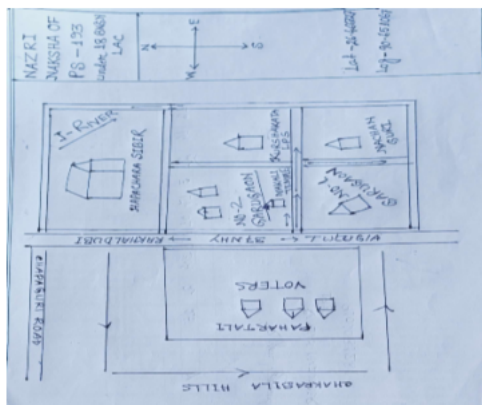

Nazri Naksha