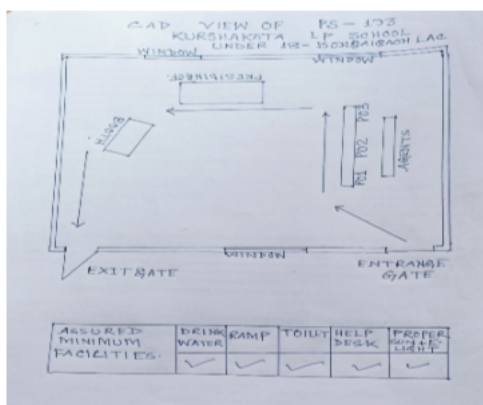

নিৰ্বাচক পঞ্জীয়ন বিষয়াৰ স্বাক্ষৰ

Nazri Naksha

Google Map View

Polling Station Building Front View

ভোটগ্ৰহন কেন্দ্ৰৰ সন্মুখৰ দৃশ্য

Cad View

Key MAP View

1 নাম : আৰ্জিনা খাতুন পিতাৰ নাম: আব্দুল হাকিম ঘৰ নং : 32 বয়স : 23 লিঙ্গ : মহিলা	JGY4074340 ফটো উপলব্ধ	2 নাম : নিৰ্মল চন্দ্ৰ বৰ্মন পিতাৰ নাম: নিত্য, নিন্দ বৰ্মন ঘৰ নং : 121 বয়স : 67 লিঙ্গ : পুৰুষ	JGY0005020 ফটো উপলব্ধ	3 নাম : অৰনীবালা বৰ্মন স্বামীৰ নাম: নিৰ্মল চন্দ্ৰ বৰ্মন ঘৰ নং : 121 বয়স : 59 লিঙ্গ : মহিলা	JGY0005021 ফটো উপলব্ধ
4 নাম : ভবানী প্ৰসাদ বৰ্মন পিতাৰ নাম: নিৰ্মল চন্দ্ৰ বৰ্মন ঘৰ নং : 121 বয়স : 42 লিঙ্গ : পুৰুষ	JGY0005022 ফটো উপলব্ধ	5 নাম : নৰেশ চন্দ্ৰ বৰ্মন পিতাৰ নাম: নিৰ্মল চন্দ্ৰ বৰ্মন ঘৰ নং : 121 বয়স : 40 লিঙ্গ : পুৰুষ	JGY0005023 ফটো উপলব্ধ	6 নাম : নিৰঞ্জন বৰ্মন পিতাৰ নাম: নিৰ্মল চন্দ্ৰ বৰ্মন ঘৰ নং : 121 বয়স : 38 লিঙ্গ : পুৰুষ	JGY0005024 ফটো উপলব্ধ
# 7 নাম : নিধী বৰ্মন স্বামীৰ নাম: ভবানী প্ৰসাদ বৰ্মন ঘৰ নং : 121 বয়স : 33 লিঙ্গ : মহিলা	JGY1806582 ফটো উপলব্ধ	8 নাম : অনীতা বাৰ্মন স্বামীৰ নাম: নৰেশ চন্দ্ৰ বাৰ্মন ঘৰ নং : 121 বয়স : 29 লিঙ্গ : মহিলা	YUG1691880 ফটো উপলব্ধ	# 9 নাম : নুপেন বৰ্মণ পিতাৰ নাম: নিৰ্মল চন্দ্ৰ বৰ্মণ ঘৰ নং : 121 বয়স : 30 লিঙ্গ : পুৰুষ	JGY0023036 ফটো উপলব্ধ
10 নাম : পূজা বৰ্মন স্বামীৰ নাম: নুপেন বৰ্মন ঘৰ নং : 121 বয়স : 28 লিঙ্গ : মহিলা	QQM0063412 ফটো উপলব্ধ	11 নাম : লক্ষীবালা সৰকাৰ স্বামীৰ নাম: বৰ্মনী সৰকাৰ ঘৰ নং : 122 বয়স : 82 লিঙ্গ : মহিলা	JGY0005028 ফটো উপলব্ধ	# 12 নাম : গৌৰাঙ্গ সৰকাৰ পিতাৰ নাম: বৰ্মনী সৰকাৰ ঘৰ নং : 122 বয়স : 51 লিঙ্গ : পুৰুষ	JGY0005029 ফটো উপলব্ধ
# 13 নাম : শেফালী সৰকাৰ স্বামীৰ নাম: গৌৰাঙ্গ সৰকাৰ ঘৰ নং : 122 বয়স : 47 লিঙ্গ : মহিলা	JGY0005030 ফটো উপলব্ধ	14 নাম : নিতাই সৰকাৰ পিতাৰ নাম: বৰ্মনী সৰকাৰ ঘৰ নং : 122 বয়স : 33 লিঙ্গ : পুৰুষ	JGY0005031 ফটো উপলব্ধ	15 নাম : শান্তনা সৰকাৰ স্বামীৰ নাম: নিতাই সৰকাৰ ঘৰ নং : 122 বয়স : 33 লিঙ্গ : মহিলা	JGY0005032 ফটো উপলব্ধ
16 নাম : প্ৰসেনজিৎ সৰকাৰ পিতাৰ নাম: গৌৰাঙ্গ সৰকাৰ ঘৰ নং : 122 বয়স : 30 লিঙ্গ : পুৰুষ	JGY0023846 ফটো উপলব্ধ	# 17 নাম : মিঠুন সৰকাৰ পিতাৰ নাম: গৌৰাঙ্গ চন্দ্ৰ সৰকাৰ ঘৰ নং : 122 বয়স : 28 লিঙ্গ : পুৰুষ	JGY0048074 ফটো উপলব্ধ	18 নাম : জোন্নাৰানী সৰকাৰ স্বামীৰ নাম: আনন্দ সৰকাৰ ঘৰ নং : 123 বয়স : 45 লিঙ্গ : মহিলা	JGY0005033 ফটো উপলব্ধ
# 19 নাম : অজয় সৰকাৰ পিতাৰ নাম: আনন্দ সৰকাৰ ঘৰ নং : 123 বয়স : 30 লিঙ্গ : পুৰুষ	JGY0024489 ফটো উপলব্ধ	20 নাম : শঙ্কৰ সৰকাৰ পিতাৰ নাম: ধীৰেন সৰকাৰ ঘৰ নং : 128 বয়স : 49 লিঙ্গ : পুৰুষ	JGY0005035 ফটো উপলব্ধ	21 নাম : সঞ্জীৱ সৰকাৰ পিতাৰ নাম: ধীৰেন সৰকাৰ ঘৰ নং : 128 বয়স : 38 লিঙ্গ : পুৰুষ	JGY0005036 ফটো উপলব্ধ
# 22 নাম : শেফালী সৰকাৰ স্বামীৰ নাম: সঞ্জীৱ সৰকাৰ ঘৰ নং : 128 বয়স : 35 লিঙ্গ : মহিলা	JGY0005037 ফটো উপলব্ধ	23 নাম : ননীগোপাল সৰকাৰ পিতাৰ নাম: মনিন্দ্ৰ সৰকাৰ ঘৰ নং : 126 বয়স : 67 লিঙ্গ : পুৰুষ	JGY0005038 ফটো উপলব্ধ	24 নাম : গীতা বালা সৰকাৰ স্বামীৰ নাম: ননীগোপাল সৰকাৰ ঘৰ নং : 126 বয়স : 59 লিঙ্গ : মহিলা	JGY8238173 ফটো উপলব্ধ
25 নাম : মোহন সৰকাৰ পিতাৰ নাম: ননীগোপাল সৰকাৰ ঘৰ নং : 126 বয়স : 27 লিঙ্গ : পুৰুষ	JGY0063891 ফটো উপলব্ধ	26 নাম : জোয়ন্তা সৰকাৰ পিতাৰ নাম: ননী গোপাল সৰকাৰ ঘৰ নং : 126 বয়স : 25 লিঙ্গ : পুৰুষ	JGY0403899 ফটো উপলব্ধ	27 নাম : ৰুমি মল্লিক স্বামীৰ নাম: জয়ন্ত সৰকাৰ ঘৰ নং : 126 বয়স : 22 লিঙ্গ : মহিলা	QQM0040964 ফটো উপলব্ধ
28 নাম : কৃষ্ণ চৰন সৰকাৰ পিতাৰ নাম: দুৰ্গা চৰন সৰকাৰ ঘৰ নং : 127ক বয়স : 24 লিঙ্গ : পুৰুষ	JGY0455709 ফটো উপলব্ধ	29 নাম : দুৰ্গাচৰন সৰকাৰ পিতাৰ নাম: মনিন্দ্ৰ সৰকাৰ ঘৰ নং : 129ক বয়স : 63 লিঙ্গ : পুৰুষ	JGY0005040 ফটো উপলব্ধ	30 নাম : বেলাৰানী সৰকাৰ স্বামীৰ নাম: দুৰ্গাচৰন সৰকাৰ ঘৰ নং : 129ক বয়স : 50 লিঙ্গ : মহিলা	JGY0005041 ফটো উপলব্ধ