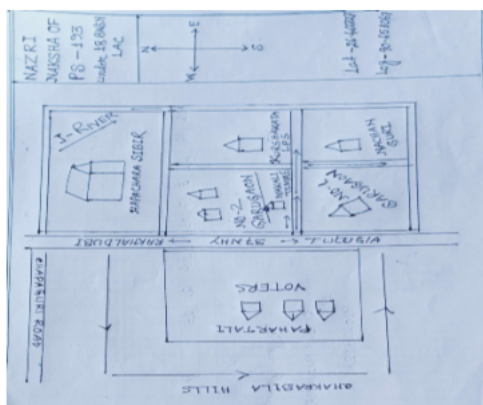

Nazri Naksha