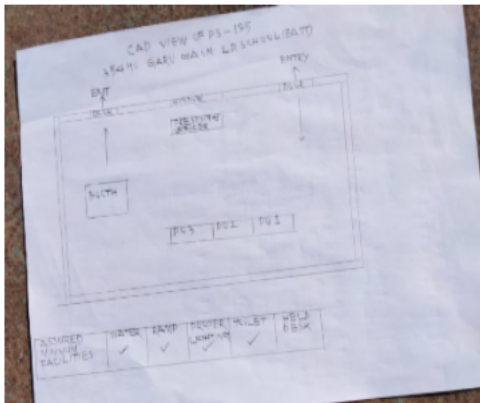

নিৰ্বাচক পঞ্জীয়ন বিষয়াৰ স্বাক্ষৰ

Nazri Naksha

Google Map View

Polling Station Building Front View

ভোটগ্ৰহন কেন্দ্ৰৰ সন্মুখৰ দৃশ্য

Cad View

Key MAP View

1 নাম : উজিৰ আলী পিতাৰ নাম: ছমসেৰ আলী ঘৰ নং : ১ বয়স : 62 লিঙ্গ : পুৰুষ	JGY0004180 ফটো উপলব্ধ	2 নাম : ইমান আলী পিতাৰ নাম: চমচেৰ আলী ঘৰ নং : ১ বয়স : 57 লিঙ্গ : পুৰুষ	JGY0004181 ফটো উপলব্ধ	3 নাম : আছমা বিবি স্বামীৰ নাম: উজিৰ আলী ঘৰ নং : ১ বয়স : 55 লিঙ্গ : মহিলা	JGY0004182 ফটো উপলব্ধ
4 নাম : মাজেদা খাতুন স্বামীৰ নাম: আজিজুল বহমান ঘৰ নং : ১ বয়স : 32 লিঙ্গ : মহিলা	JGY0130302 ফটো উপলব্ধ	5 নাম : আজিজুল বহমান পিতাৰ নাম: ইমান আলী ঘৰ নং : ১ বয়স : 32 লিঙ্গ : পুৰুষ	JGY7239181 ফটো উপলব্ধ	6 নাম : আছৰ আলী পিতাৰ নাম: উজিৰ আলী ঘৰ নং : ১ বয়স : 30 লিঙ্গ : পুৰুষ	JGY1806059 ফটো উপলব্ধ
7 নাম : হাজাৰা খাতুন পিতাৰ নাম: উজিৰ আলী ঘৰ নং : ১ বয়স : 26 লিঙ্গ : মহিলা	JGY0238451 ফটো উপলব্ধ	8 নাম : ছেৰিনা খাতুন পিতাৰ নাম: ইমান আলী ঘৰ নং : 1 বয়স : 23 লিঙ্গ : মহিলা	QQM0032847 ফটো উপলব্ধ	9 নাম : ইয়াবুল আলী পিতাৰ নাম: ইমান আলী ঘৰ নং : ১ বয়স : 20 লিঙ্গ : পুৰুষ	QQM0009951 ফটো উপলব্ধ
10 নাম : জহিৰন বেগম স্বামীৰ নাম: আছকৰ আলী সেখ ঘৰ নং : ২ বয়স : 92 লিঙ্গ : মহিলা	JGY0004183 ফটো উপলব্ধ	11 নাম : জাহান আলী পিতাৰ নাম: আসকৰ আলী ঘৰ নং : ২ বয়স : 57 লিঙ্গ : পুৰুষ	JGY0004184 ফটো উপলব্ধ	12 নাম : গফুৰ আলী পিতাৰ নাম: আছকৰ আলী ঘৰ নং : ২ বয়স : 44 লিঙ্গ : পুৰুষ	JGY0004186 ফটো উপলব্ধ
13 নাম : আনজিৰা খাতুন স্বামীৰ নাম: গফুৰ আলী ঘৰ নং : ২ বয়স : 33 লিঙ্গ : মহিলা	JGY1805761 ফটো উপলব্ধ	14 নাম : ছাদ্দাম হুছেইন পিতাৰ নাম: জাহান আলী ঘৰ নং : ২ বয়স : 27 লিঙ্গ : পুৰুষ	JGY0333179 ফটো উপলব্ধ	15 নাম : মিনহাজুল হক পিতাৰ নাম: জাহান আলী ঘৰ নং : 02 বয়স : 25 লিঙ্গ : পুৰুষ	JGY0342717 ফটো উপলব্ধ
16 নাম : মিজাজুল হক পিতাৰ নাম: গফুৰ আলী ঘৰ নং : 02 বয়স : 22 লিঙ্গ : পুৰুষ	JGY4092508 ফটো উপলব্ধ	17 নাম : আব্দুল আহিদ পিতাৰ নাম: হজৰত আলী ঘৰ নং : ৩ বয়স : 47 লিঙ্গ : পুৰুষ	JGY0004188 ফটো উপলব্ধ	18 নাম : ছইদুৰ বহমান পিতাৰ নাম: হজৰত আলী ঘৰ নং : ৩ বয়স : 43 লিঙ্গ : পুৰুষ	JGY0004189 ফটো উপলব্ধ
19 নাম : মাজেদা বেগম স্বামীৰ নাম: ছইদুৰ বহমান ঘৰ নং : ৩ বয়স : 37 লিঙ্গ : মহিলা	JGY0004190 ফটো উপলব্ধ	# 20 নাম : মিছা আকুলিমা খাতুন পিতাৰ নাম: আলী আহমেদ ঘৰ নং : ১৩৬ বয়স : 36 লিঙ্গ : মহিলা	JGY0004191 ফটো উপলব্ধ	# 21 নাম : নুৰ ইছলাম পিতাৰ নাম: হজৰত আলী ঘৰ নং : ৩ বয়স : 36 লিঙ্গ : পুৰুষ	JGY0004192 ফটো উপলব্ধ
# 22 নাম : মমতাজ বেগম স্বামীৰ নাম: নুৰ ইছলাম ঘৰ নং : ৩ বয়স : 34 লিঙ্গ : মহিলা	JGY0004194 ফটো উপলব্ধ	# 23 নাম : মোঃ জাগিৰুল ইছলাম পিতাৰ নাম: আলী আহমেদ ঘৰ নং : ১৩৬ বয়স : 34 লিঙ্গ : পুৰুষ	JGY0004193 ফটো উপলব্ধ	24 নাম : মাহৰ আলী পিতাৰ নাম: হজৰত আলী ঘৰ নং : ৩ বয়স : 31 লিঙ্গ : পুৰুষ	JGY0130070 ফটো উপলব্ধ
25 নাম : জাহান্নাৰা খাতুন পিতাৰ নাম: হজৰত আলী ঘৰ নং : ৩ বয়স : 25 লিঙ্গ : মহিলা	JGY0238394 ফটো উপলব্ধ	# 26 নাম : জয়নাল আবেদিন পিতাৰ নাম: হাৰান আলী ঘৰ নং : ১২৪ বয়স : 63 লিঙ্গ : পুৰুষ	JGY1805603 ফটো উপলব্ধ	# 27 নাম : বুকিমা বিবি স্বামীৰ নাম: জয়নাল আবেদিন ঘৰ নং : ১২৪ বয়স : 50 লিঙ্গ : মহিলা	JGY1805614 ফটো উপলব্ধ
28 নাম : আব্বাছ আলী পিতাৰ নাম: বাহাৰ আলী ঘৰ নং : 8 বয়স : 29 লিঙ্গ : পুৰুষ	JGY0238550 ফটো উপলব্ধ	29 নাম : সাইবদ্দিন সেখ পিতাৰ নাম: জয়নাল আবেদিন ঘৰ নং : 8 বয়স : 29 লিঙ্গ : পুৰুষ	JGY0136838 ফটো উপলব্ধ	# 30 নাম : সাহজামাল সেখ পিতাৰ নাম: জয়নাল আবেদিন ঘৰ নং : ১২৪ বয়স : 27 লিঙ্গ : পুৰুষ	JGY0238584 ফটো উপলব্ধ