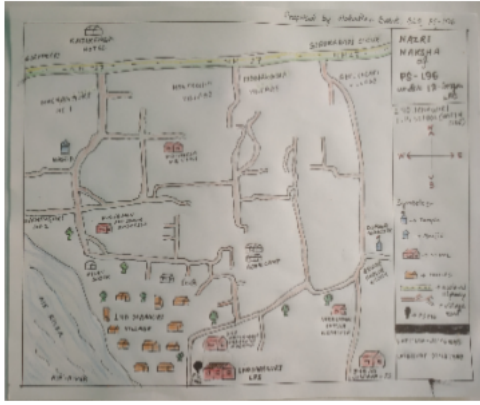

Nazri Naksha