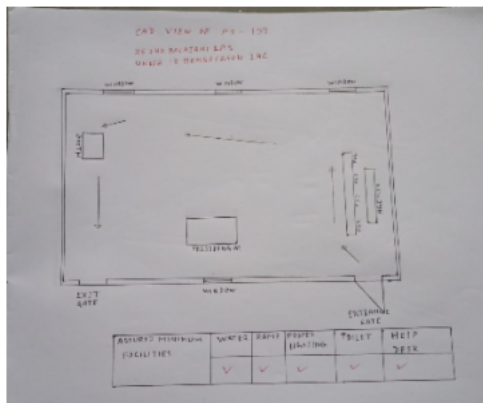

নিৰ্বাচক পঞ্জীয়ন বিষয়াৰ স্বাক্ষৰ

Nazri Naksha

Google Map View

Polling Station Building Front View

ভোটগ্ৰহন কেন্দ্ৰৰ সন্মুখৰ দৃশ্য

Cad View

Key MAP View

1 নাম : ছাহাৰুদ্দিন সেখ পিতাৰ নাম : বাচিৰুদ্দিন সেখ ঘৰ নং : 1 বয়স : 51 লিঙ্গ : পুৰুষ	JGY0006833 ফটো উপলব্ধ	2 নাম : আচমা বিবি স্বামীৰ নাম : ছাহাৰুদ্দিন সেখ ঘৰ নং : 1 বয়স : 48 লিঙ্গ : মহিলা	JGY0006834 ফটো উপলব্ধ	# 3 নাম : মকছেদ আলী পিতাৰ নাম : আকবৰ আলী ঘৰ নং : 2 বয়স : 62 লিঙ্গ : পুৰুষ	JGY0006835 ফটো উপলব্ধ
# 4 নাম : বয়তন বিবি স্বামীৰ নাম : মকছেদ আলী ঘৰ নং : 2 বয়স : 55 লিঙ্গ : মহিলা	JGY0006836 ফটো উপলব্ধ	5 নাম : কহিনুৰ বেগম স্বামীৰ নাম : বাহাৰুল ইছলাম ঘৰ নং : 2 বয়স : 32 লিঙ্গ : মহিলা	JGY1242075 ফটো উপলব্ধ	# 6 নাম : মচিদা খাতুন পিতাৰ নাম : মকছেদ আলী ঘৰ নং : 2 বয়স : 31 লিঙ্গ : মহিলা	JGY0258277 ফটো উপলব্ধ
7 নাম : বাহাৰুল ইছলাম পিতাৰ নাম : মকছেদ আলী ঘৰ নং : 2 বয়স : 30 লিঙ্গ : পুৰুষ	JGY1809649 ফটো উপলব্ধ	8 নাম : জাহিদুল ইছলাম পিতাৰ নাম : মকছেদ আলী ঘৰ নং : 02 বয়স : 23 লিঙ্গ : পুৰুষ	JGY4073862 ফটো উপলব্ধ	9 নাম : জাফৰ আলী পিতাৰ নাম : নুৰবক্স সেখ ঘৰ নং : 3 বয়স : 57 লিঙ্গ : পুৰুষ	JGY0006837 ফটো উপলব্ধ
10 নাম : ময়মন বিবি স্বামীৰ নাম : জাফৰ আলী ঘৰ নং : 3 বয়স : 53 লিঙ্গ : মহিলা	JGY0006838 ফটো উপলব্ধ	11 নাম : জামিৰন নেচা পিতাৰ নাম : জাফৰ আলী ঘৰ নং : 3 বয়স : 26 লিঙ্গ : মহিলা	JGY0545673 ফটো উপলব্ধ	12 নাম : মইজুদ্দিন পিতাৰ নাম : জাফৰ আলী ঘৰ নং : 3 বয়স : 22 লিঙ্গ : পুৰুষ	JGY1327931 ফটো উপলব্ধ
13 নাম : জাহিৰন নেছা পিতাৰ নাম : জাফৰ আলী ঘৰ নং : 03 বয়স : 19 লিঙ্গ : মহিলা	QQM0090845 ফটো উপলব্ধ	14 নাম : মমিন হুছেইন পিতাৰ নাম : জাফৰ আলী ঘৰ নং : 3 ক বয়স : 35 লিঙ্গ : পুৰুষ	JGY0006841 ফটো উপলব্ধ	# 15 নাম : বজিনা খাতুন পিতাৰ নাম : মমিন হুছেইন ঘৰ নং : 3 ক বয়স : 23 লিঙ্গ : মহিলা	JGY0480459 ফটো উপলব্ধ
16 নাম : ফুলবাবু সেখ পিতাৰ নাম : কাঞ্চীয়া সেখ ঘৰ নং : 8 বয়স : 62 লিঙ্গ : পুৰুষ	JGY0006842 ফটো উপলব্ধ	17 নাম : জৰিনা বিবি স্বামীৰ নাম : ফুলবাবু সেখ ঘৰ নং : 8 বয়স : 55 লিঙ্গ : মহিলা	JGY0006844 ফটো উপলব্ধ	18 নাম : দুলাবাবু সেখ পিতাৰ নাম : কাঞ্চীয়া সেখ ঘৰ নং : 8 বয়স : 55 লিঙ্গ : পুৰুষ	JGY0006843 ফটো উপলব্ধ
19 নাম : ছানিদুল ইছলাম পিতাৰ নাম : ফুলবাবু সেখ ঘৰ নং : 8 বয়স : 30 লিঙ্গ : পুৰুষ	JGY1242473 ফটো উপলব্ধ	20 নাম : মফিজুল পিতাৰ নাম : দুলাবাবু সেখ ঘৰ নং : 4 বয়স : 26 লিঙ্গ : পুৰুষ	JGY0545566 ফটো উপলব্ধ	21 নাম : মমিনুৰ ইছলাম পিতাৰ নাম : দুলাবাবু সেখ ঘৰ নং : 4 বয়স : 25 লিঙ্গ : পুৰুষ	JGY0545459 ফটো উপলব্ধ
22 নাম : মুকমিনা খাতুন স্বামীৰ নাম : ছানিদুল ইছলাম ঘৰ নং : 4 বয়স : 25 লিঙ্গ : মহিলা	JGY0378125 ফটো উপলব্ধ	23 নাম : ছামিনুৰ ইছলাম পিতাৰ নাম : ফুলবাবু সেখ ঘৰ নং : 04 বয়স : 23 লিঙ্গ : পুৰুষ	JGY4048054 ফটো উপলব্ধ	24 নাম : মহিনুৰ ইছলাম পিতাৰ নাম : দুলাবাবু সেখ ঘৰ নং : 4 বয়স : 22 লিঙ্গ : পুৰুষ	QQM0055863 ফটো উপলব্ধ
25 নাম : সোনা বেওৱা স্বামীৰ নাম : মজমুল হক ঘৰ নং : 5 বয়স : 74 লিঙ্গ : মহিলা	JGY0006845 ফটো উপলব্ধ	26 নাম : মফিদা বেগম পিতাৰ নাম : মজমুল হক ঘৰ নং : 5 বয়স : 58 লিঙ্গ : মহিলা	JGY0006846 ফটো উপলব্ধ	27 নাম : ছহীদ বাদচাহ পিতাৰ নাম : মজমুল হক ঘৰ নং : 5 বয়স : 48 লিঙ্গ : পুৰুষ	JGY0006847 ফটো উপলব্ধ
28 নাম : নাৰজিনা বেগম স্বামীৰ নাম : ছহীদ বাদচাহ ঘৰ নং : 5 বয়স : 42 লিঙ্গ : মহিলা	JGY0006848 ফটো উপলব্ধ	# 29 নাম : শাইদুল ইছলাম পিতাৰ নাম : মজমুল হক ঘৰ নং : 5 বয়স : 38 লিঙ্গ : পুৰুষ	JGY0006849 ফটো উপলব্ধ	# 30 নাম : ছানোৱাৰ হুছেইন পিতাৰ নাম : মজমুল হক ঘৰ নং : 5 বয়স : 35 লিঙ্গ : পুৰুষ	JGY0152066 ফটো উপলব্ধ