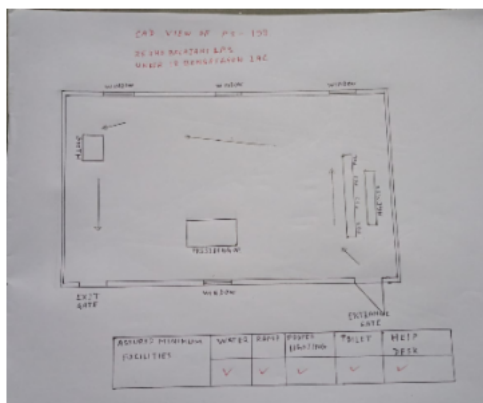

নিৰ্বাচক পঞ্জীয়ন বিষয়াৰ স্বাক্ষৰ

Nazri Naksha

Google Map View

Polling Station Building Front View

ভোটগ্ৰহন কেন্দ্ৰৰ সন্মুখৰ দৃশ্য

Cad View

Key MAP View

1 নাম : মিনাৰা পাৰবিন স্বামীৰ নাম : মো সাহেব আলী ঘৰ নং : 16 বয়স : 21 লিঙ্গ : মহিলা	QQM0071456 ফটো উপলব্ধ	2 নাম : আব ছায়েদ পিতাৰ নাম : সমজুদ্দিন সেখ ঘৰ নং : 139 বয়স : 50 লিঙ্গ : পুৰুষ	JGY1239243 ফটো উপলব্ধ	3 নাম : আব অনিছ পিতাৰ নাম : সমজ উদ্দিন সেখ ঘৰ নং : 129 বয়স : 39 লিঙ্গ : পুৰুষ	JGY1242199 ফটো উপলব্ধ
4 নাম : শাহিদা খাতুন স্বামীৰ নাম : আবু আনিছ ঘৰ নং : 129 বয়স : 34 লিঙ্গ : মহিলা	JGY0026757 ফটো উপলব্ধ	5 নাম : আব খুশিদ পিতাৰ নাম : সমজুদ্দিন সেখ ঘৰ নং : 127 বয়স : 26 লিঙ্গ : পুৰুষ	JGY0509927 ফটো উপলব্ধ	6 নাম : আব আয়ব আনচাৰী পিতাৰ নাম : সমজুদ্দিন সেখ ঘৰ নং : 127 বয়স : 22 লিঙ্গ : পুৰুষ	QQM0035345 ফটো উপলব্ধ
7 নাম : মজমুল হক পিতাৰ নাম : চহিজ সেখ ঘৰ নং : 128 বয়স : 65 লিঙ্গ : পুৰুষ	JGY1239254 ফটো উপলব্ধ	8 নাম : ময়ফল নেছা স্বামীৰ নাম : মজমুল হক ঘৰ নং : 128 বয়স : 58 লিঙ্গ : মহিলা	JGY1239265 ফটো উপলব্ধ	9 নাম : মফিদা খাতুন পিতাৰ নাম : মকবুল হুছেইন ঘৰ নং : 128 বয়স : 22 লিঙ্গ : মহিলা	JGY4093126 ফটো উপলব্ধ
10 নাম : মহিজল ইছলাম পিতাৰ নাম : মকবুল হুছেইন ঘৰ নং : 128ক বয়স : 26 লিঙ্গ : পুৰুষ	JGY0545558 ফটো উপলব্ধ	11 নাম : মকবুল হুছেইন পিতাৰ নাম : চহিজ সেখ ঘৰ নং : 128ক বয়স : 61 লিঙ্গ : পুৰুষ	JGY1239276 ফটো উপলব্ধ	12 নাম : অজবা বিবি স্বামীৰ নাম : মকবুল হুছেইন ঘৰ নং : 128ক বয়স : 54 লিঙ্গ : মহিলা	JGY1239287 ফটো উপলব্ধ
13 নাম : অহিজল সেখ পিতাৰ নাম : মকবুল হক ঘৰ নং : 128ক বয়স : 39 লিঙ্গ : পুৰুষ	JGY1239298 ফটো উপলব্ধ	14 নাম : বহিমা বিবি স্বামীৰ নাম : ফেদুচ আলী ঘৰ নং : 128 বয়স : 54 লিঙ্গ : মহিলা	JGY1239312 ফটো উপলব্ধ	15 নাম : বাহাৰুল ইছলাম পিতাৰ নাম : ফেদুচ আলী ঘৰ নং : 128 বয়স : 28 লিঙ্গ : পুৰুষ	JGY0217224 ফটো উপলব্ধ
16 নাম : নাজিমা খাতুন পিতাৰ নাম : ফেদুচ আলী ঘৰ নং : 129 বয়স : 28 লিঙ্গ : মহিলা	JGY0545574 ফটো উপলব্ধ	17 নাম : বক্তাৰ আলী পিতাৰ নাম : বক্তাৰ আলী ঘৰ নং : 130 বয়স : 50 লিঙ্গ : পুৰুষ	JGY1239323 ফটো উপলব্ধ	18 নাম : মহিমা বেগম স্বামীৰ নাম : বক্তাৰ আলী ঘৰ নং : 130 বয়স : 43 লিঙ্গ : মহিলা	JGY1239334 ফটো উপলব্ধ
# 19 নাম : জাহেৰুল ইছলাম পিতাৰ নাম : বক্তাৰ আলী ঘৰ নং : 130 বয়স : 32 লিঙ্গ : পুৰুষ	JGY0029926 ফটো উপলব্ধ	20 নাম : জহিদা খাতুন পিতাৰ নাম : বক্তাৰ আলী ঘৰ নং : 130 বয়স : 27 লিঙ্গ : মহিলা	JGY0379073 ফটো উপলব্ধ	21 নাম : জিয়াৰুল হক পিতাৰ নাম : বক্তাৰ আলী ঘৰ নং : 130 বয়স : 25 লিঙ্গ : পুৰুষ	JGY1492347 ফটো উপলব্ধ
22 নাম : অবলা বেওৱা স্বামীৰ নাম : আছমত আলী ঘৰ নং : 131 বয়স : 61 লিঙ্গ : মহিলা	JGY1239356 ফটো উপলব্ধ	23 নাম : ইয়াচিন আলী পিতাৰ নাম : আছমত আলী ঘৰ নং : 131 বয়স : 37 লিঙ্গ : পুৰুষ	JGY1239367 ফটো উপলব্ধ	24 নাম : আহিবৰ আলী পিতাৰ নাম : আছমত আলী ঘৰ নং : 131 বয়স : 32 লিঙ্গ : পুৰুষ	JGY1242519 ফটো উপলব্ধ
25 নাম : সুকজান খাতুন স্বামীৰ নাম : ইয়াচিন আলী ঘৰ নং : 131 বয়স : 31 লিঙ্গ : মহিলা	JGY0030668 ফটো উপলব্ধ	26 নাম : সাজিমা বেগম স্বামীৰ নাম : আহিবৰ আলী ঘৰ নং : 131 বয়স : 29 লিঙ্গ : মহিলা	JGY0031047 ফটো উপলব্ধ	27 নাম : হাফিজুদ্দিন সেখ পিতাৰ নাম : আব্দুল মজিদ ঘৰ নং : 133 বয়স : 48 লিঙ্গ : পুৰুষ	JGY1239378 ফটো উপলব্ধ
28 নাম : আবেদা বেগম স্বামীৰ নাম : হাফিজুদ্দিন সেখ ঘৰ নং : 133 বয়স : 41 লিঙ্গ : মহিলা	JGY1239389 ফটো উপলব্ধ	29 নাম : হাফিজা খাতুন পিতাৰ নাম : হাফিজুদ্দিন সেখ ঘৰ নং : 133 বয়স : 24 লিঙ্গ : মহিলা	JGY0457531 ফটো উপলব্ধ	30 নাম : আজিজুল বহমান পিতাৰ নাম : হাফিজুদ্দিন সেখ ঘৰ নং : 133 বয়স : 23 লিঙ্গ : পুৰুষ	JGY0457705 ফটো উপলব্ধ