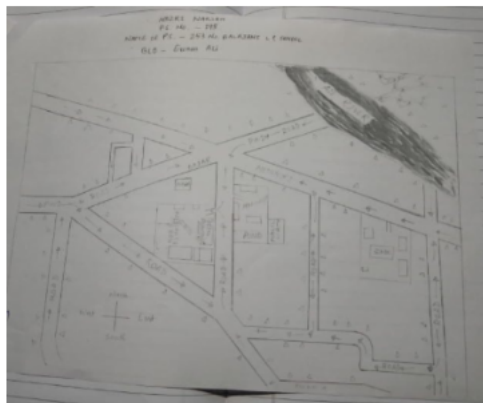

Nazri Naksha