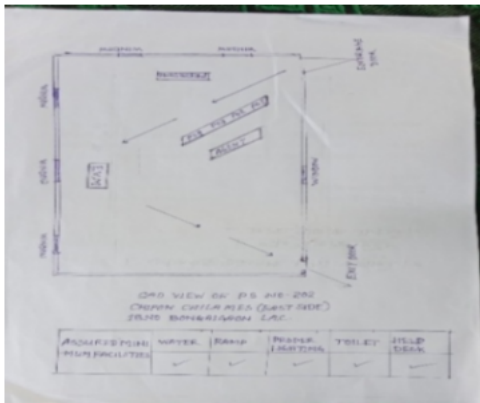

নিৰ্বাচক পঞ্জীয়ন বিষয়াৰ স্বাক্ষৰ

Nazri Naksha

Google Map View

Polling Station Building Front View

ভোটগ্ৰহন কেন্দ্ৰৰ সন্মুখৰ দৃশ্য

Cad View

Key MAP View

1 নাম : জয় ৰাম ব্ৰহ্ম পিতাৰ নাম: ডাৱৰ সিং ব্ৰহ্ম ঘৰ নং : 1 বয়স : 35 লিঙ্গ : পুৰুষ	CBJ2135526 ফটো উপলব্ধ	2 নাম : বিৰলা বসুমতাৰী ব্ৰহ্ম স্বামীৰ নাম: জয় ৰাম ব্ৰহ্ম ঘৰ নং : 1 বয়স : 32 লিঙ্গ : মহিলা	CBJ0281246 ফটো উপলব্ধ	3 নাম : লেতো সূত্ৰধৰ পিতাৰ নাম: মধাৰাম সূত্ৰধৰ ঘৰ নং : 2 বয়স : 45 লিঙ্গ : পুৰুষ	CBJ2134603 ফটো উপলব্ধ
4 নাম : অকন সূত্ৰধৰ স্বামীৰ নাম: লেতো সূত্ৰধৰ ঘৰ নং : 2 বয়স : 38 লিঙ্গ : মহিলা	CBJ2134614 ফটো উপলব্ধ	5 নাম : কবিতা সূত্ৰধৰ পিতাৰ নাম: লেটো সূত্ৰধৰ ঘৰ নং : 2 বয়স : 21 লিঙ্গ : মহিলা	CBJ2280287 ফটো উপলব্ধ	6 নাম : দময়ন্তী সূত্ৰধৰ স্বামীৰ নাম: কাতিৰাম সূত্ৰধৰ ঘৰ নং : 3 বয়স : 48 লিঙ্গ : মহিলা	CBJ2134636 ফটো উপলব্ধ
7 নাম : কাতি ৰাম সূত্ৰধৰ পিতাৰ নাম: লাখলিয়া সূত্ৰধৰ ঘৰ নং : 3 বয়স : 43 লিঙ্গ : পুৰুষ	CBJ2134625 ফটো উপলব্ধ	8 নাম : দিগন্ত সূত্ৰধৰ পিতাৰ নাম: কাতিৰাম সূত্ৰধৰ ঘৰ নং : 3 বয়স : 26 লিঙ্গ : পুৰুষ	CBJ0197392 ফটো উপলব্ধ	9 নাম : মিহিৰ সূত্ৰধৰ পিতাৰ নাম: কাতিৰাম সূত্ৰধৰ ঘৰ নং : 3 বয়স : 26 লিঙ্গ : পুৰুষ	CBJ0568824 ফটো উপলব্ধ
10 নাম : থিহীৰ সূত্ৰধৰ পিতাৰ নাম: কাটা ৰাম সূত্ৰধৰ ঘৰ নং : 3 বয়স : 22 লিঙ্গ : পুৰুষ	CBJ0469742 ফটো উপলব্ধ	11 নাম : নয়নী সূত্ৰধৰ স্বামীৰ নাম: দিগন্ত সূত্ৰধৰ ঘৰ নং : 3 বয়স : 22 লিঙ্গ : মহিলা	QQM0002865 ফটো উপলব্ধ	12 নাম : অঘনী সূত্ৰধৰ স্বামীৰ নাম: পুলেন সূত্ৰধৰ ঘৰ নং : 8 বয়স : 44 লিঙ্গ : মহিলা	CBJ2258017 ফটো উপলব্ধ
13 নাম : পুলেন সূত্ৰধৰ পিতাৰ নাম: গজেন সূত্ৰধৰ ঘৰ নং : 8 বয়স : 37 লিঙ্গ : পুৰুষ	CBJ2134692 ফটো উপলব্ধ	14 নাম : গৌতম সূত্ৰধৰ পিতাৰ নাম: ধনেশ্বৰ সূত্ৰধৰ ঘৰ নং : 04 বয়স : 22 লিঙ্গ : পুৰুষ	CBJ0476184 ফটো উপলব্ধ	15 নাম : গঙ্গাধৰ নাৰ্জাৰী পিতাৰ নাম: চৰণ নাৰ্জাৰী ঘৰ নং : 5 বয়স : 47 লিঙ্গ : পুৰুষ	CBJ2134727 ফটো উপলব্ধ
16 নাম : চৈধ্যশ্ৰী নাৰ্জাৰী স্বামীৰ নাম: গঙ্গাধৰ নাৰ্জাৰী ঘৰ নং : 5 বয়স : 40 লিঙ্গ : মহিলা	CBJ2134738 ফটো উপলব্ধ	17 নাম : ফনিদ্ৰ নাৰ্জাৰী পিতাৰ নাম: গংগাধৰ নাৰ্জাৰী ঘৰ নং : 5 বয়স : 24 লিঙ্গ : পুৰুষ	CBJ0436949 ফটো উপলব্ধ	18 নাম : হিতেশ ব্ৰহ্ম পিতাৰ নাম: ডাৱৰ সিং ব্ৰহ্ম ঘৰ নং : 6 বয়স : 45 লিঙ্গ : পুৰুষ	CBJ2135491 ফটো উপলব্ধ
19 নাম : হিমালী ব্ৰহ্ম স্বামীৰ নাম: হিতেশ ব্ৰহ্ম ঘৰ নং : 6 বয়স : 38 লিঙ্গ : মহিলা	CBJ2135504 ফটো উপলব্ধ	20 নাম : প্ৰতীমা ৰায় স্বামীৰ নাম: পৰমেশ্বৰ ৰায় ঘৰ নং : 9 বয়স : 56 লিঙ্গ : মহিলা	CBJ2134750 ফটো উপলব্ধ	21 নাম : মঞ্জলা ৰায় মাতৃৰ নাম: প্ৰতীমা ৰায় ঘৰ নং : 9 বয়স : 30 লিঙ্গ : মহিলা	CBJ2265794 ফটো উপলব্ধ
22 নাম : প্ৰনৱ নাৰ্জাৰী পিতাৰ নাম: কৰেন্দ্ৰ নাৰ্জাৰী ঘৰ নং : 8 বয়স : 38 লিঙ্গ : পুৰুষ	CBJ2134818 ফটো উপলব্ধ	23 নাম : বনোলতা নাৰ্জাৰী স্বামীৰ নাম: প্ৰনৱ নাৰ্জাৰী ঘৰ নং : 8 বয়স : 30 লিঙ্গ : মহিলা	CBJ2141084 ফটো উপলব্ধ	24 নাম : প্ৰিয়নাথ ৰায় পিতাৰ নাম: পৰমানন্দ ৰায় ঘৰ নং : 9 বয়স : 49 লিঙ্গ : পুৰুষ	CBJ2135684 ফটো উপলব্ধ
25 নাম : চন্দনা ৰায় স্বামীৰ নাম: প্ৰিয়নাথ ৰায় ঘৰ নং : 9 বয়স : 39 লিঙ্গ : মহিলা	CBJ2135695 ফটো উপলব্ধ	26 নাম : পুলেন্দ্ৰ ৰায় পিতাৰ নাম: প্ৰিওনাথ ৰায় ঘৰ নং : 9 বয়স : 25 লিঙ্গ : পুৰুষ	CBJ0613422 ফটো উপলব্ধ	27 নাম : অৰুন নাৰ্জাৰী পিতাৰ নাম: খগেন নাৰ্জাৰী ঘৰ নং : 10 বয়স : 69 লিঙ্গ : পুৰুষ	CBJ2134761 ফটো উপলব্ধ
28 নাম : জ্যোতি নাৰ্জাৰী পিতাৰ নাম: অৰুন নাৰ্জাৰী ঘৰ নং : 10 বয়স : 27 লিঙ্গ : মহিলা	CBJ0264630 ফটো উপলব্ধ	29 নাম : প্ৰদীপ নাৰ্জাৰী পিতাৰ নাম: অৰুন নাৰ্জাৰী ঘৰ নং : 10 বয়স : 27 লিঙ্গ : পুৰুষ	CBJ0227439 ফটো উপলব্ধ	30 নাম : গোলাপ নাৰ্জাৰী পিতাৰ নাম: খগেন নাৰ্জাৰী ঘৰ নং : 11 বয়স : 57 লিঙ্গ : পুৰুষ	CBJ2134772 ফটো উপলব্ধ