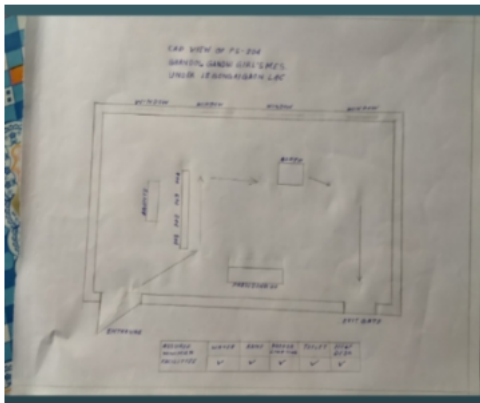

নিৰ্বাচক পঞ্জীয়ন বিষয়াৰ স্বাক্ষৰ

Nazri Naksha

Google Map View

Polling Station Building Front View

ভোটগ্ৰহন কেন্দ্ৰৰ সন্মুখৰ দৃশ্য

Cad View

Key MAP View

1 নাম : যতীন চঃ ৰায় পিতাৰ নাম: ধৰনীধৰ ৰায় ঘৰ নং : 1 বয়স : 39 লিঙ্গ : পুৰুষ	CBJ2125204 ফটো উপলব্ধ	2 নাম : প্ৰতিভা ৰায় স্বামীৰ নাম: যতীন চন্দ্ৰ ৰায় ঘৰ নং : 1 বয়স : 33 লিঙ্গ : মহিলা	CBJ0075028 ফটো উপলব্ধ	3 নাম : ৰজনী ৰায় পিতাৰ নাম: মহেন চন্দ্ৰ ৰায় ঘৰ নং : 2 বয়স : 26 লিঙ্গ : পুৰুষ	CBJ0199364 ফটো উপলব্ধ
4 নাম : হিমাণী ৰায় স্বামীৰ নাম: ৰজনী ৰায় ঘৰ নং : 2 বয়স : 24 লিঙ্গ : মহিলা	CBJ0618637 ফটো উপলব্ধ	5 নাম : কনু ৰায় পিতাৰ নাম: ৰবেন চন্দ্ৰ ৰায় ঘৰ নং : 3 বয়স : 43 লিঙ্গ : পুৰুষ	CBJ2129728 ফটো উপলব্ধ	6 নাম : প্ৰনতি ৰায় স্বামীৰ নাম: কনু ৰায় ঘৰ নং : 3 বয়স : 32 লিঙ্গ : মহিলা	CBJ2129751 ফটো উপলব্ধ
7 নাম : সুভাষ সিংহ পিতাৰ নাম: প্ৰভাত সিংহ ঘৰ নং : 5 বয়স : 37 লিঙ্গ : পুৰুষ	CBJ2124585 ফটো উপলব্ধ	8 নাম : অভিৰাম সিংহ পিতাৰ নাম: গজেন সিংহ ঘৰ নং : 6 বয়স : 55 লিঙ্গ : পুৰুষ	CBJ2124596 ফটো উপলব্ধ	9 নাম : নলিতা সিংহ স্বামীৰ নাম: অভিৰাম সিংহ ঘৰ নং : 6 বয়স : 46 লিঙ্গ : মহিলা	CBJ2124609 ফটো উপলব্ধ
10 নাম : পবিত্ৰ সিংহ পিতাৰ নাম: অভিৰাম সিংহ ঘৰ নং : 6 বয়স : 26 লিঙ্গ : পুৰুষ	CBJ0316596 ফটো উপলব্ধ	11 নাম : কৌশিক ৰায় পিতাৰ নাম: নবীন চন্দ্ৰ ৰায় ঘৰ নং : 9 বয়স : 32 লিঙ্গ : পুৰুষ	CBJ2131795 ফটো উপলব্ধ	12 নাম : জুলি ৰায় স্বামীৰ নাম: কৌশিক ৰায় ঘৰ নং : 9 বয়স : 28 লিঙ্গ : মহিলা	CBJ2265669 ফটো উপলব্ধ
13 নাম : ফতন ৰায় পিতাৰ নাম: শিশিৰ ৰায় ঘৰ নং : 8 বয়স : 57 লিঙ্গ : পুৰুষ	CBJ2124632 ফটো উপলব্ধ	14 নাম : কল্পনা ৰায় স্বামীৰ নাম: ফতন ৰায় ঘৰ নং : 8 বয়স : 49 লিঙ্গ : মহিলা	CBJ2124643 ফটো উপলব্ধ	15 নাম : চামেলী ৰায় পিতাৰ নাম: ফটন ৰায় ঘৰ নং : 8 বয়স : 26 লিঙ্গ : মহিলা	CBJ0198713 ফটো উপলব্ধ
# 16 নাম : বন্দনা ৰায় পিতাৰ নাম: ফটন ৰায় ঘৰ নং : 8 বয়স : 25 লিঙ্গ : মহিলা	CBJ2283026 ফটো উপলব্ধ	# 17 নাম : হৰিপ্ৰিয়া ৰায় পিতাৰ নাম: ফটন ৰায় ঘৰ নং : 8 বয়স : 21 লিঙ্গ : মহিলা	CBJ2283000 ফটো উপলব্ধ	18 নাম : ৰূপ মোহন ৰায় পিতাৰ নাম: ৰতনেশ্বৰ ৰায় ঘৰ নং : 8ক বয়স : 26 লিঙ্গ : পুৰুষ	CBJ0496042 ফটো উপলব্ধ
19 নাম : আনন্দ চন্দ্ৰ ৰায় পিতাৰ নাম: ৰতনেশ্বৰ ৰায় ঘৰ নং : 8ক বয়স : 37 লিঙ্গ : পুৰুষ	CBJ2124654 ফটো উপলব্ধ	20 নাম : চুনে সিংহ স্বামীৰ নাম: ভদ্ৰেশ্বৰ সিংহ ঘৰ নং : 9 বয়স : 83 লিঙ্গ : মহিলা	CBJ2124676 ফটো উপলব্ধ	21 নাম : বেফলা সিংহ স্বামীৰ নাম: ভদ্ৰেশ্বৰ সিংহ ঘৰ নং : 9 বয়স : 40 লিঙ্গ : মহিলা	CBJ2124698 ফটো উপলব্ধ
22 নাম : বন্দিতা সিংহ পিতাৰ নাম: ডিম্বেশ্বৰ সিংহ ঘৰ নং : 9 বয়স : 26 লিঙ্গ : মহিলা	CBJ2282440 ফটো উপলব্ধ	23 নাম : জিটমোণি সিংহ পিতাৰ নাম: সুচীল সিংহ ঘৰ নং : 9ক বয়স : 41 লিঙ্গ : মহিলা	CBJ0464453 ফটো উপলব্ধ	24 নাম : জয়ন্ত সিংহ পিতাৰ নাম: সুচীল সিংহ ঘৰ নং : 9ক বয়স : 23 লিঙ্গ : পুৰুষ	CBJ0510453 ফটো উপলব্ধ
25 নাম : সুচীল সিংহ পিতাৰ নাম: ভদ্ৰেশ্বৰ সিংহ ঘৰ নং : 9ক বয়স : 54 লিঙ্গ : পুৰুষ	CBJ2124701 ফটো উপলব্ধ	26 নাম : কুঞ্জ সিংহ স্বামীৰ নাম: সুচীল সিংহ ঘৰ নং : 9ক বয়স : 52 লিঙ্গ : মহিলা	CBJ2124712 ফটো উপলব্ধ	27 নাম : অৰবিন্দ চন্দ্ৰ ৰায় পিতাৰ নাম: চন্দ্ৰমোহন ৰায় ঘৰ নং : 10 বয়স : 55 লিঙ্গ : পুৰুষ	CBJ2124734 ফটো উপলব্ধ
28 নাম : পবিত্ৰ ৰায় পিতাৰ নাম: চন্দ্ৰমোহন ৰায় ঘৰ নং : 10 বয়স : 45 লিঙ্গ : পুৰুষ	CBJ2124756 ফটো উপলব্ধ	29 নাম : মনিষা ৰায় স্বামীৰ নাম: অৰবিন্দ চন্দ্ৰ ৰায় ঘৰ নং : 10 বয়স : 44 লিঙ্গ : মহিলা	CBJ2124745 ফটো উপলব্ধ	E 30 নাম : দিনোমনী ৰায় পিতাৰ নাম: চন্দ্ৰমোহন ৰায় ঘৰ নং : 10 বয়স : 41 লিঙ্গ : পুৰুষ	CBJ2124767 ফটো উপলব্ধ