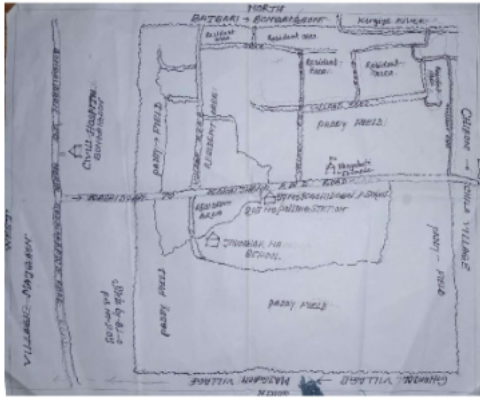

Nazri Naksha