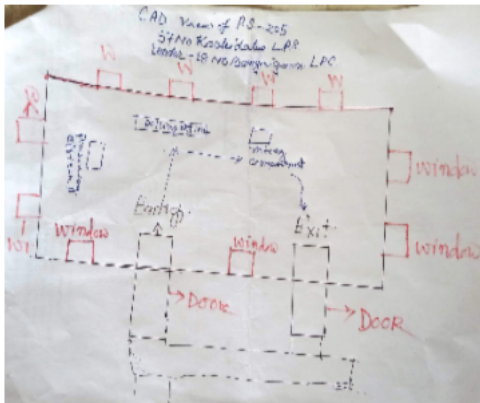

নিৰ্বাচক পঞ্জীয়ন বিষয়াৰ স্বাক্ষৰ

Nazri Naksha

Google Map View

Polling Station Building Front View

ভোটগ্ৰহন কেন্দ্ৰৰ সন্মুখৰ দৃশ্য

Cad View

Key MAP View

1 নাম : পৰমেশ্বৰ চৌধুৰী পিতাৰ নাম: নগেন্দ্ৰ চন্দ্ৰ চৌধুৰী ঘৰ নং : 1 বয়স : 64 লিঙ্গ : পুৰুষ	CBJ2114569 ফটো উপলব্ধ	2 নাম : বিমলা চৌধুৰী স্বামীৰ নাম: পৰমেশ্বৰ চৌধুৰী ঘৰ নং : 1 বয়স : 57 লিঙ্গ : মহিলা	CBJ2114581 ফটো উপলব্ধ	3 নাম : ৰাজীৱ চৌধুৰী পিতাৰ নাম: পৰমেশ্বৰ চৌধুৰী ঘৰ নং : 1 বয়স : 37 লিঙ্গ : পুৰুষ	CBJ2114570 ফটো উপলব্ধ
4 নাম : শৈলেন চৌধুৰী পিতাৰ নাম: পৰমেশ্বৰ চৌধুৰী ঘৰ নং : 1 বয়স : 33 লিঙ্গ : পুৰুষ	CBJ2114605 ফটো উপলব্ধ	5 নাম : চন্দন চৌধুৰী পিতাৰ নাম: প্ৰমেশ্বৰ চৌধুৰী ঘৰ নং : 1 বয়স : 31 লিঙ্গ : পুৰুষ	CBJ2257412 ফটো উপলব্ধ	6 নাম : ধনশ্ৰী ব্ৰহ্ম পিতাৰ নাম: সতীশ চন্দ্ৰ ব্ৰহ্ম ঘৰ নং : 1 বয়স : 29 লিঙ্গ : মহিলা	CBJ0358655 ফটো উপলব্ধ
# 7 নাম : ফলিন চৌধুৰী পিতাৰ নাম: তশীল চৌধুৰী ঘৰ নং : 2 বয়স : 66 লিঙ্গ : পুৰুষ	CBJ2114649 ফটো উপলব্ধ	8 নাম : দোনে বালা চৌধুৰী স্বামীৰ নাম: ফলিন চৌধুৰী ঘৰ নং : 2 বয়স : 54 লিঙ্গ : মহিলা	CBJ2114650 ফটো উপলব্ধ	9 নাম : শ্ৰীমল চৌধুৰী পিতাৰ নাম: ফলিন চৌধুৰী ঘৰ নং : 2 বয়স : 39 লিঙ্গ : পুৰুষ	CBJ2114661 ফটো উপলব্ধ
# 10 নাম : লালমোহন চৌধুৰী পিতাৰ নাম: ফলিন চৌধুৰী ঘৰ নং : 180 বয়স : 39 লিঙ্গ : পুৰুষ	CBJ2114672 ফটো উপলব্ধ	# 11 নাম : সঞ্জনি ৰায় চৌধুৰী স্বামীৰ নাম: লালমোহন চৌধুৰী ঘৰ নং : 180 বয়স : 36 লিঙ্গ : মহিলা	CBJ2120845 ফটো উপলব্ধ	12 নাম : বিশ্বজিত চৌধুৰী পিতাৰ নাম: ফলিন চৌধুৰী ঘৰ নং : 2 বয়স : 32 লিঙ্গ : পুৰুষ	CBJ2114694 ফটো উপলব্ধ
13 নাম : চম্পাৱতী চৌধুৰী পিতাৰ নাম: ফলিন চৌধুৰী ঘৰ নং : 2 বয়স : 30 লিঙ্গ : মহিলা	CBJ2120856 ফটো উপলব্ধ	14 নাম : গীতাজুলী ৰায় স্বামীৰ নাম: বিশ্বজিত চৌধুৰী ঘৰ নং : 2 বয়স : 27 লিঙ্গ : মহিলা	CBJ0242586 ফটো উপলব্ধ	15 নাম : ভাৰত চন্দ্ৰ ৰায় পিতাৰ নাম: ৰতিকান্ত ৰায় ঘৰ নং : 3 বয়স : 52 লিঙ্গ : পুৰুষ	CBJ2114718 ফটো উপলব্ধ
16 নাম : মিন ৰায় স্বামীৰ নাম: কনিলাল ৰায় ঘৰ নং : 3 বয়স : 37 লিঙ্গ : মহিলা	CBJ2114763 ফটো উপলব্ধ	17 নাম : কনিলাল ৰায় পিতাৰ নাম: ৰতি কান্ত ৰায় ঘৰ নং : 3 বয়স : 36 লিঙ্গ : পুৰুষ	CBJ2114741 ফটো উপলব্ধ	18 নাম : কমিতা মেধী স্বামীৰ নাম: মাধৱ মেধী ঘৰ নং : 8 বয়স : 57 লিঙ্গ : মহিলা	CBJ2114809 ফটো উপলব্ধ
# 19 নাম : অমলেন্দু মেধী স্বামীৰ নাম: মাধৱ মেধী ঘৰ নং : 8 বয়স : 35 লিঙ্গ : পুৰুষ	CBJ2114821 ফটো উপলব্ধ	20 নাম : জনমনি মেধী স্বামীৰ নাম: অমলেন্দু মেধী ঘৰ নং : 8 বয়স : 34 লিঙ্গ : মহিলা	CBJ2114796 ফটো উপলব্ধ	21 নাম : দ্ৰোপদী মেধী স্বামীৰ নাম: যাদৱ মেধী ঘৰ নং : 5 বয়স : 52 লিঙ্গ : মহিলা	CBJ2114843 ফটো উপলব্ধ
22 নাম : গৌতম মেধী পিতাৰ নাম: যাদৱ মেধী ঘৰ নং : 5 বয়স : 28 লিঙ্গ : পুৰুষ	CBJ0309195 ফটো উপলব্ধ	23 নাম : গকুল মেধী পিতাৰ নাম: যাদৱ মেধী ঘৰ নং : 5 বয়স : 24 লিঙ্গ : পুৰুষ	CBJ0401083 ফটো উপলব্ধ	24 নাম : হৰিশ মেধী পিতাৰ নাম: লেট জাদৱ মেধী ঘৰ নং : 5 বয়স : 21 লিঙ্গ : পুৰুষ	CBJ2279750 ফটো উপলব্ধ
25 নাম : অজীত চৌধুৰী পিতাৰ নাম: পৰমেশ্বৰ চৌধুৰী ঘৰ নং : 6 বয়স : 37 লিঙ্গ : পুৰুষ	CBJ2114592 ফটো উপলব্ধ	26 নাম : হাইনা চৌধুৰী স্বামীৰ নাম: অজীত চৌধুৰী ঘৰ নং : 6 বয়স : 32 লিঙ্গ : মহিলা	CBJ2114616 ফটো উপলব্ধ	27 নাম : বটনীবালা মেধী স্বামীৰ নাম: ধীৰেন্দ্ৰ মেধী ঘৰ নং : 9 বয়স : 51 লিঙ্গ : মহিলা	CBJ2114865 ফটো উপলব্ধ
28 নাম : লাচিত মেধী পিতাৰ নাম: ধীৰেন্দ্ৰ মেধী ঘৰ নং : 9 বয়স : 26 লিঙ্গ : পুৰুষ	CBJ0362145 ফটো উপলব্ধ	29 নাম : অকন চন্দ্ৰ ৰায় পিতাৰ নাম: পিৰেন চন্দ্ৰ ৰায় ঘৰ নং : 9 বয়স : 26 লিঙ্গ : পুৰুষ	CBJ0200352 ফটো উপলব্ধ	30 নাম : মুকুনীবালা ৰায় স্বামীৰ নাম: ধীৰেন্দ্ৰ চন্দ্ৰ ৰায় ঘৰ নং : 8 বয়স : 62 লিঙ্গ : মহিলা	CBJ2114887 ফটো উপলব্ধ