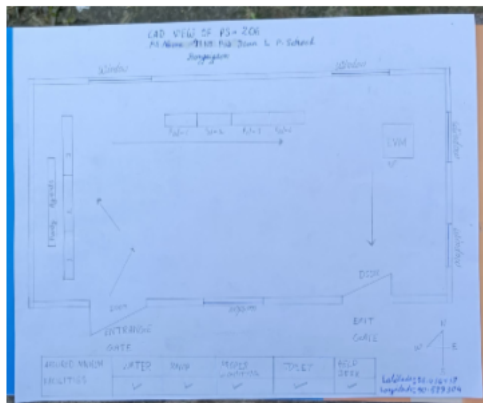

নিৰ্বাচক পঞ্জীয়ন বিষয়াৰ স্বাক্ষৰ

Nazri Naksha

Google Map View

Polling Station Building Front View

ভোটগ্ৰহন কেন্দ্ৰৰ সন্মুখৰ দৃশ্য

Cad View

Key MAP View

1 নাম : চণ্ডীচৰণ বৰুৱা পিতাৰ নাম: টিকেन्द्र বৰুৱা ঘৰ নং : ১ বয়স : 72 লিঙ্গ : পুৰুষ	CBJ2054560 ফটো উপলব্ধ	2 নাম : কনকলতা বৰুৱা স্বামীৰ নাম: চণ্ডীচৰণ বৰুৱা ঘৰ নং : ১ বয়স : 63 লিঙ্গ : মহিলা	CBJ2054571 ফটো উপলব্ধ	3 নাম : যাদব চন্দ্ৰ বৰুৱা পিতাৰ নাম: চণ্ডীচৰণ বৰুৱা ঘৰ নং : ১ বয়স : 43 লিঙ্গ : পুৰুষ	CBJ2054582 ফটো উপলব্ধ
4 নাম : ইন্দিৰা বালা বৰুৱা স্বামীৰ নাম: যাদব চন্দ্ৰ বৰুৱা ঘৰ নং : ১ বয়স : 41 লিঙ্গ : মহিলা	CBJ2054593 ফটো উপলব্ধ	5 নাম : জ্যোতা বৰুৱা স্বামীৰ নাম: মুনিन्द्र বৰুৱা ঘৰ নং : ১ বয়স : 39 লিঙ্গ : মহিলা	CBJ2054639 ফটো উপলব্ধ	6 নাম : মুনিन्द्र বৰুৱা পিতাৰ নাম: চণ্ডী চৰন বৰুৱা ঘৰ নং : ১ বয়স : 37 লিঙ্গ : পুৰুষ	CBJ2054628 ফটো উপলব্ধ
7 নাম : ইন্দিৰা বৰুৱা স্বামীৰ নাম: ৰথিন চন্দ্ৰ বৰুৱা ঘৰ নং : ১ বয়স : 32 লিঙ্গ : মহিলা	CBJ2054651 ফটো উপলব্ধ	8 নাম : নিকুমণী বৰুৱা পিতাৰ নাম: ৰথিন চন্দ্ৰ বৰুৱা ঘৰ নং : ১ বয়স : 26 লিঙ্গ : মহিলা	CBJ0353011 ফটো উপলব্ধ	9 নাম : সুৰেশ ৰায় পিতাৰ নাম: চন্দ্ৰ কিশোৰ ৰায় ঘৰ নং : ২ বয়স : 51 লিঙ্গ : পুৰুষ	CBJ2054673 ফটো উপলব্ধ
10 নাম : মাধবী ৰায় স্বামীৰ নাম: সুৰেশ ৰায় ঘৰ নং : ২ বয়স : 43 লিঙ্গ : মহিলা	CBJ2054684 ফটো উপলব্ধ	11 নাম : গবিন্দ ৰায় পিতাৰ নাম: সুৰেশ ৰায় ঘৰ নং : ২ বয়স : 20 লিঙ্গ : পুৰুষ	QQM0038364 ফটো উপলব্ধ	12 নাম : লতিকা বালা ৰায় স্বামীৰ নাম: সত্য ৰায় ঘৰ নং : ৩ বয়স : 46 লিঙ্গ : মহিলা	CBJ0193532 ফটো উপলব্ধ
13 নাম : কনমণী ৰায় পিতাৰ নাম: সত্য ৰায় ঘৰ নং : 03 বয়স : 21 লিঙ্গ : মহিলা	QQM0046292 ফটো উপলব্ধ	14 নাম : উৎপল ৰায় পিতাৰ নাম: সোনা ৰাম ৰায় ঘৰ নং : 4 বয়স : 33 লিঙ্গ : পুৰুষ	CBJ0355974 ফটো উপলব্ধ	15 নাম : জোনালী ৰায় স্বামীৰ নাম: উৎপল ৰায় ঘৰ নং : 4 বয়স : 28 লিঙ্গ : মহিলা	CBJ0189985 ফটো উপলব্ধ
16 নাম : অকন চন্দ্ৰ ৰায় পিতাৰ নাম: পৰমেশ্বৰ ৰায় ঘৰ নং : ৫ বয়স : 56 লিঙ্গ : পুৰুষ	CBJ2054731 ফটো উপলব্ধ	17 নাম : মীৰা ৰায় স্বামীৰ নাম: অকন চন্দ্ৰ ৰায় ঘৰ নং : ৫ বয়স : 50 লিঙ্গ : মহিলা	CBJ2054742 ফটো উপলব্ধ	18 নাম : প্ৰণব জ্যোতি ৰায় পিতাৰ নাম: অকন চন্দ্ৰ ৰায় ঘৰ নং : 5 বয়স : 33 লিঙ্গ : পুৰুষ	JGY0253732 ফটো উপলব্ধ
19 নাম : জয়দেব ৰায় পিতাৰ নাম: গিৰীধৰ বৰ্মান ঘৰ নং : ৬ বয়স : 61 লিঙ্গ : পুৰুষ	CBJ2054764 ফটো উপলব্ধ	20 নাম : বনুমী ৰায় স্বামীৰ নাম: জয়দেব ৰায় ঘৰ নং : ৬ বয়স : 56 লিঙ্গ : মহিলা	CBJ2054775 ফটো উপলব্ধ	21 নাম : কৰ্ণধৰ বৰ্মান পিতাৰ নাম: গিৰীধৰ বৰ্মান ঘৰ নং : ৬ বয়স : 50 লিঙ্গ : পুৰুষ	CBJ0186981 ফটো উপলব্ধ
22 নাম : মন্দিৰ বৰুৱা পিতাৰ নাম: বাহীদুৰ বৰুৱা ঘৰ নং : ৭ বয়স : 57 লিঙ্গ : পুৰুষ	CBJ2054822 ফটো উপলব্ধ	23 নাম : দৈবকী বৰুৱা স্বামীৰ নাম: মন্দিৰ বৰুৱা ঘৰ নং : ৭ বয়স : 49 লিঙ্গ : মহিলা	CBJ2054833 ফটো উপলব্ধ	24 নাম : ধনজিত বৰুৱা পিতাৰ নাম: মন্দিৰ বৰুৱা ঘৰ নং : ৭ বয়স : 33 লিঙ্গ : পুৰুষ	CBJ2054855 ফটো উপলব্ধ
25 নাম : ৰহিলা বসুমতাৰী স্বামীৰ নাম: ধনজিত বৰুৱা ঘৰ নং : ৭ বয়স : 29 লিঙ্গ : মহিলা	GNK0039099 ফটো উপলব্ধ	# 26 নাম : অহল্যা বৰুৱা স্বামীৰ নাম: বিফুল বৰুৱা ঘৰ নং : ৭ কু বয়স : 40 লিঙ্গ : মহিলা	CBJ2054844 ফটো উপলব্ধ	# 27 নাম : বিফুল বৰুৱা পিতাৰ নাম: বাহীদুৰ বৰুৱা ঘৰ নং : ৭ কু বয়স : 48 লিঙ্গ : পুৰুষ	CBJ2054866 ফটো উপলব্ধ
28 নাম : বুল বালা ৰায় স্বামীৰ নাম: দিৰ্জেন চন্দ্ৰ ৰায় ঘৰ নং : ৯ বয়স : 79 লিঙ্গ : মহিলা	CBJ2054935 ফটো উপলব্ধ	29 নাম : দীপক চঃ ৰায় পিতাৰ নাম: দিৰ্জেন চন্দ্ৰ ৰায় ঘৰ নং : ৯ বয়স : 45 লিঙ্গ : পুৰুষ	CBJ2054946 ফটো উপলব্ধ	30 নাম : বিজয় কুমাৰ ৰায় পিতাৰ নাম: চন্দ্ৰ মোহন ৰায় ঘৰ নং : ৯ বয়স : 30 লিঙ্গ : পুৰুষ	CBJ2061645 ফটো উপলব্ধ