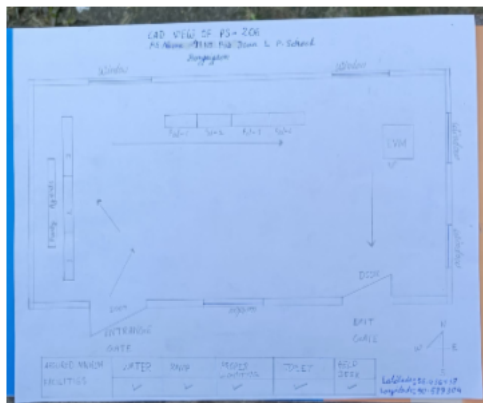

নিৰ্বাচক পঞ্জীয়ন বিষয়াৰ স্বাক্ষৰ

Nazri Naksha

Google Map View

Polling Station Building Front View

ভোটগ্ৰহন কেন্দ্ৰৰ সন্মুখৰ দৃশ্য

Cad View

Key MAP View

1 নাম : চণ্ডীচৰণ বৰুৱা পিতাৰ নাম: টিকেन्द्र বৰুৱা ঘৰ নং : ১ বয়স : 72 লিঙ্গ : পুৰুষ	CBJ2054560 ফটো উপলব্ধ	2 নাম : কনকলতা বৰুৱা স্বামীৰ নাম: চণ্ডীচৰণ বৰুৱা ঘৰ নং : ১ বয়স : 63 লিঙ্গ : মহিলা	CBJ2054571 ফটো উপলব্ধ	3 নাম : যাদব চন্দ্ৰ বৰুৱা পিতাৰ নাম: চণ্ডীচৰণ বৰুৱা ঘৰ নং : ১ বয়স : 43 লিঙ্গ : পুৰুষ	CBJ2054582 ফটো উপলব্ধ
4 নাম : ইন্দিৰা বালা বৰুৱা স্বামীৰ নাম: যাদব চন্দ্ৰ বৰুৱা ঘৰ নং : ১ বয়স : 41 লিঙ্গ : মহিলা	CBJ2054593 ফটো উপলব্ধ	5 নাম : জ্যোতা বৰুৱা স্বামীৰ নাম: মুনিन्द्र বৰুৱা ঘৰ নং : ১ বয়স : 39 লিঙ্গ : মহিলা	CBJ2054639 ফটো উপলব্ধ	6 নাম : মুনিन्द्र বৰুৱা পিতাৰ নাম: চণ্ডী চৰন বৰুৱা ঘৰ নং : ১ বয়স : 37 লিঙ্গ : পুৰুষ	CBJ2054628 ফটো উপলব্ধ
7 নাম : ইন্দিৰা বৰুৱা স্বামীৰ নাম: ৰথিন চন্দ্ৰ বৰুৱা ঘৰ নং : ১ বয়স : 32 লিঙ্গ : মহিলা	CBJ2054651 ফটো উপলব্ধ	8 নাম : নিকুমণী বৰুৱা পিতাৰ নাম: ৰথিন চন্দ্ৰ বৰুৱা ঘৰ নং : ১ বয়স : 26 লিঙ্গ : মহিলা	CBJ0353011 ফটো উপলব্ধ	9 নাম : সুৰেশ ৰায় পিতাৰ নাম: চন্দ্ৰ কিশোৰ ৰায় ঘৰ নং : ২ বয়স : 51 লিঙ্গ : পুৰুষ	CBJ2054673 ফটো উপলব্ধ
10 নাম : মাধবী ৰায় স্বামীৰ নাম: সুৰেশ ৰায় ঘৰ নং : ২ বয়স : 43 লিঙ্গ : মহিলা	CBJ2054684 ফটো উপলব্ধ	11 নাম : গবিন্দ ৰায় পিতাৰ নাম: সুৰেশ ৰায় ঘৰ নং : ২ বয়স : 20 লিঙ্গ : পুৰুষ	QQM0038364 ফটো উপলব্ধ	12 নাম : লতিকা বালা ৰায় স্বামীৰ নাম: সত্য ৰায় ঘৰ নং : ৩ বয়স : 46 লিঙ্গ : মহিলা	CBJ0193532 ফটো উপলব্ধ
13 নাম : কনমণী ৰায় পিতাৰ নাম: সত্য ৰায় ঘৰ নং : 03 বয়স : 21 লিঙ্গ : মহিলা	QQM0046292 ফটো উপলব্ধ	14 নাম : উৎপল ৰায় পিতাৰ নাম: সোনা ৰাম ৰায় ঘৰ নং : 4 বয়স : 33 লিঙ্গ : পুৰুষ	CBJ0355974 ফটো উপলব্ধ	15 নাম : জোনালী ৰায় স্বামীৰ নাম: উৎপল ৰায় ঘৰ নং : 4 বয়স : 28 লিঙ্গ : মহিলা	CBJ0189985 ফটো উপলব্ধ
16 নাম : অকন চন্দ্ৰ ৰায় পিতাৰ নাম: পৰমেশ্বৰ ৰায় ঘৰ নং : ৫ বয়স : 56 লিঙ্গ : পুৰুষ	CBJ2054731 ফটো উপলব্ধ	17 নাম : মীৰা ৰায় স্বামীৰ নাম: অকন চন্দ্ৰ ৰায় ঘৰ নং : ৫ বয়স : 50 লিঙ্গ : মহিলা	CBJ2054742 ফটো উপলব্ধ	18 নাম : প্ৰণব জ্যোতি ৰায় পিতাৰ নাম: অকন চন্দ্ৰ ৰায় ঘৰ নং : 5 বয়স : 33 লিঙ্গ : পুৰুষ	JGY0253732 ফটো উপলব্ধ
19 নাম : জয়দেব ৰায় পিতাৰ নাম: গিৰীধৰ বৰ্মান ঘৰ নং : ৬ বয়স : 61 লিঙ্গ : পুৰুষ	CBJ2054764 ফটো উপলব্ধ	20 নাম : বনুমী ৰায় স্বামীৰ নাম: জয়দেব ৰায় ঘৰ নং : ৬ বয়স : 56 লিঙ্গ : মহিলা	CBJ2054775 ফটো উপলব্ধ	21 নাম : কৰ্ণধৰ বৰ্মান পিতাৰ নাম: গিৰীধৰ বৰ্মান ঘৰ নং : ৬ বয়স : 50 লিঙ্গ : পুৰুষ	CBJ0186981 ফটো উপলব্ধ
22 নাম : মন্দিৰ বৰুৱা পিতাৰ নাম: বাহীদুৰ বৰুৱা ঘৰ নং : ৭ বয়স : 57 লিঙ্গ : পুৰুষ	CBJ2054822 ফটো উপলব্ধ	23 নাম : দৈবকী বৰুৱা স্বামীৰ নাম: মন্দিৰ বৰুৱা ঘৰ নং : ৭ বয়স : 49 লিঙ্গ : মহিলা	CBJ2054833 ফটো উপলব্ধ	24 নাম : ধনজিত বৰুৱা পিতাৰ নাম: মন্দিৰ বৰুৱা ঘৰ নং : ৭ বয়স : 33 লিঙ্গ : পুৰুষ	CBJ2054855 ফটো উপলব্ধ
25 নাম : ৰহিলা বসুমতাৰী স্বামীৰ নাম: ধনজিত বৰুৱা ঘৰ নং : ৭ বয়স : 29 লিঙ্গ : মহিলা	GNK0039099 ফটো উপলব্ধ	# 26 নাম : অহল্যা বৰুৱা স্বামীৰ নাম: বিফুল বৰুৱা ঘৰ নং : ৭ কু বয়স : 40 লিঙ্গ : মহিলা	CBJ2054844 ফটো উপলব্ধ	# 27 নাম : বিফুল বৰুৱা পিতাৰ নাম: বাহীদুৰ বৰুৱা ঘৰ নং : ৭ কু বয়স : 48 লিঙ্গ : পুৰুষ	CBJ2054866 ফটো উপলব্ধ
28 নাম : বুল বালা ৰায় স্বামীৰ নাম: দিৰ্জেন চন্দ্ৰ ৰায় ঘৰ নং : ৯ বয়স : 79 লিঙ্গ : মহিলা	CBJ2054935 ফটো উপলব্ধ	29 নাম : দীপক চঃ ৰায় পিতাৰ নাম: দিৰ্জেন চন্দ্ৰ ৰায় ঘৰ নং : ৯ বয়স : 45 লিঙ্গ : পুৰুষ	CBJ2054946 ফটো উপলব্ধ	30 নাম : বিজয় কুমাৰ ৰায় পিতাৰ নাম: চন্দ্ৰ মোহন ৰায় ঘৰ নং : ৯ বয়স : 30 লিঙ্গ : পুৰুষ	CBJ2061645 ফটো উপলব্ধ