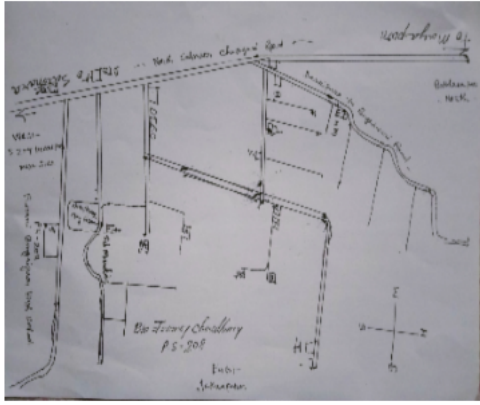

Nazri Naksha