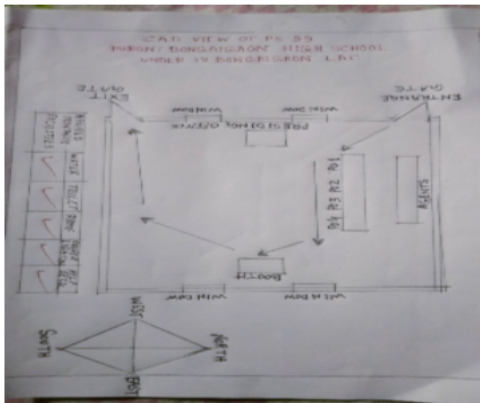

নিৰ্বাচক পঞ্জীয়ন বিষয়াৰ স্বাক্ষৰ

Nazri Naksha

Google Map View

Polling Station Building Front View

ভোটগ্ৰন্থন কেন্দ্ৰৰ সন্মুখৰ দৃশ্য

Cad View

Key MAP View

1 নাম : শিব মজুমদাৰ পিতাৰ নাম: দয়াল মজুমদাৰ ঘৰ নং : 1 বয়স : 28 লিঙ্গ : পুৰুষ	CBJ0452805 ফটো উপলব্ধ	2 নাম : নমিতা মজুমদাৰ স্বামীৰ নাম: দিলীপ মজুমদাৰ ঘৰ নং : 1 বয়স : 26 লিঙ্গ : মহিলা	CBJ0487942 ফটো উপলব্ধ	3 নাম : ববিতা মজুমদাৰ স্বামীৰ নাম: শিবু মজুমদাৰ ঘৰ নং : 1 বয়স : 24 লিঙ্গ : মহিলা	CBJ0452813 ফটো উপলব্ধ
4 নাম : ভূপেন ৰায় পিতাৰ নাম: প্ৰাণেশ্বৰ ৰায় ঘৰ নং : 2 বয়স : 32 লিঙ্গ : পুৰুষ	CBJ2011123 ফটো উপলব্ধ	5 নাম : ৰাণী দাস স্বামীৰ নাম: ভূপেন ৰায় ঘৰ নং : 2 বয়স : 31 লিঙ্গ : মহিলা	CBJ2253125 ফটো উপলব্ধ	6 নাম : প্ৰভাত চন্দ্ৰ ৰায় পিতাৰ নাম: প্ৰাণেশ্বৰ ৰায় ঘৰ নং : 3 বয়স : 34 লিঙ্গ : পুৰুষ	CBJ2008299 ফটো উপলব্ধ
7 নাম : সুনিতা চৌধুৰী পিতাৰ নাম: বিশ্ব চৌধুৰী ঘৰ নং : 3 বয়স : 30 লিঙ্গ : মহিলা	CBJ2253136 ফটো উপলব্ধ	8 নাম : জয়ৰাম দাস পিতাৰ নাম: হৰিচৰন দাস ঘৰ নং : 4 বয়স : 47 লিঙ্গ : পুৰুষ	CBJ2011792 ফটো উপলব্ধ	9 নাম : হিমাণী দাস স্বামীৰ নাম: জয়ৰাম দাস ঘৰ নং : 4 বয়স : 41 লিঙ্গ : মহিলা	GNK6640660 ফটো উপলব্ধ
10 নাম : সুৰজিৎ দাস পিতাৰ নাম: জয়ৰাম দাস ঘৰ নং : 4 বয়স : 22 লিঙ্গ : পুৰুষ	CBJ0447581 ফটো উপলব্ধ	11 নাম : নিখিল চন্দ্ৰ দাস পিতাৰ নাম: উদয়চৰন দাস ঘৰ নং : 5 বয়স : 54 লিঙ্গ : পুৰুষ	CBJ2010404 ফটো উপলব্ধ	12 নাম : মনদীপ দাস পিতাৰ নাম: নিখিল চন্দ্ৰ দাস ঘৰ নং : 5 বয়স : 19 লিঙ্গ : পুৰুষ	QQM0082214 ফটো উপলব্ধ
13 নাম : কুঞ্জলতা চৌধুৰী স্বামীৰ নাম: পৰিমল চৌধুৰী ঘৰ নং : 6 বয়স : 57 লিঙ্গ : মহিলা	CBJ4538981 ফটো উপলব্ধ	14 নাম : উপাসনা চৌধুৰী পিতাৰ নাম: পৰিমল চৌধুৰী ঘৰ নং : 6 বয়স : 32 লিঙ্গ : মহিলা	CBJ4540254 ফটো উপলব্ধ	15 নাম : নীল কমল চৌধুৰী পিতাৰ নাম: পৰিমল চৌধুৰী ঘৰ নং : 6 বয়স : 31 লিঙ্গ : পুৰুষ	CBJ4540265 ফটো উপলব্ধ
16 নাম : অবনী কুমাৰ সিংহ পিতাৰ নাম: ভীৰত চন্দ্ৰ সিংহ ঘৰ নং : 7 বয়স : 61 লিঙ্গ : পুৰুষ	CBJ2015681 ফটো উপলব্ধ	17 নাম : জয়া দেৱী সিংহ স্বামীৰ নাম: অবনী কুমাৰ সিংহ ঘৰ নং : 7 বয়স : 50 লিঙ্গ : মহিলা	CBJ2015727 ফটো উপলব্ধ	# 18 নাম : সূদীপ্তা কুমাৰী সিংহ পিতাৰ নাম: ভীৰত চন্দ্ৰ সিংহ ঘৰ নং : 12 বয়স : 45 লিঙ্গ : মহিলা	CBJ2015692 ফটো উপলব্ধ
19 নাম : হিমাশ্ৰী সিংহ পিতাৰ নাম: অবনী কুমাৰ সিংহ ঘৰ নং : 7 বয়স : 23 লিঙ্গ : মহিলা	CBJ0411017 ফটো উপলব্ধ	20 নাম : অনলজ্যোতি সিংহ পিতাৰ নাম: অবনী কুমাৰ সিংহ ঘৰ নং : 7 বয়স : 19 লিঙ্গ : পুৰুষ	QQM0076125 ফটো উপলব্ধ	21 নাম : কল্পনা বসুমতাৰী স্বামীৰ নাম: নীলোৎপল দাস ঘৰ নং : 8 বয়স : 36 লিঙ্গ : মহিলা	CBJ0184234 ফটো উপলব্ধ
22 নাম : নীলোতপল দাস পিতাৰ নাম: বলোৰাম দাস ঘৰ নং : 8 বয়স : 35 লিঙ্গ : পুৰুষ	CBJ2008335 ফটো উপলব্ধ	23 নাম : বসন্ত কুমাৰ নাথ পিতাৰ নাম: ভাস্কৰ নাথ ঘৰ নং : 9 বয়স : 69 লিঙ্গ : পুৰুষ	HJL1755506 ফটো উপলব্ধ	24 নাম : পদমী দেবী স্বামীৰ নাম: বসন্ত কুমাৰ নাথ ঘৰ নং : 9 বয়স : 61 লিঙ্গ : মহিলা	HJL1755517 ফটো উপলব্ধ
25 নাম : বিশ্বজিৎ নাথ পিতাৰ নাম: বসন্ত কুমাৰ নাথ ঘৰ নং : 9 বয়স : 35 লিঙ্গ : পুৰুষ	HJL1755528 ফটো উপলব্ধ	26 নাম : কৰবী ৰায় পিতাৰ নাম: অশ্বিনী কুমাৰ ৰায় ঘৰ নং : 9 বয়স : 32 লিঙ্গ : মহিলা	CBJ2255109 ফটো উপলব্ধ	27 নাম : হেৰম্ব কুং সিংহ পিতাৰ নাম: ভীৰত চন্দ্ৰ সিংহ ঘৰ নং : 10 বয়স : 59 লিঙ্গ : পুৰুষ	CBJ2015705 ফটো উপলব্ধ
28 নাম : মীৰা কলিতা স্বামীৰ নাম: হেৰম্ব কুমাৰ সিংহ ঘৰ নং : 10 বয়স : 57 লিঙ্গ : মহিলা	CBJ2015716 ফটো উপলব্ধ	29 নাম : ডৰথী সিংহ পিতাৰ নাম: হেৰম্ব কুমাৰ সিংহ ঘৰ নং : 10 বয়স : 26 লিঙ্গ : মহিলা	CBJ0191015 ফটো উপলব্ধ	30 নাম : অলিভীয়া সিংহ পিতাৰ নাম: হেৰম্ব কুমাৰ সিংহ ঘৰ নং : 10 বয়স : 21 লিঙ্গ : মহিলা	CBJ2277648 ফটো উপলব্ধ